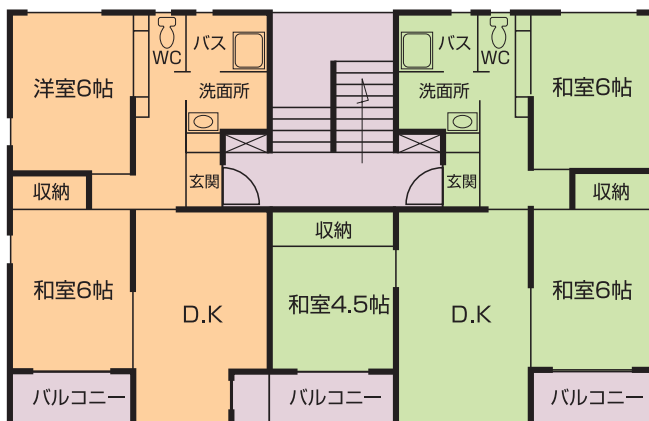

明治町二丁目住宅

公営住宅間取図

主な施設への目安距離

- 倉吉市役所 800m
- 成徳小学校 600m
- 東中学校 700m
- 幼稚園 700m
- 保育園 800m
- 病院 200m
- 小児科 450m
- コンビニ 800m
- スーパー 500m
- 赤瓦バス停 300m
- 打吹交番 100m

2F~5F

1F

2DK
3DK

住宅名	明治町二丁目住宅	間取り	3DK・2DK 間取りが左右反対になる部屋があります。
住所	倉吉市明治町二丁目2-2	設備	台所・浴室・水洗トイレ・共同アンテナ
建設年度	昭和62年	駐車場	駐車場設置なし
構造	中耐 5階建て 共同住宅	自転車置場	トランクルーム有
管理戸数	20戸		