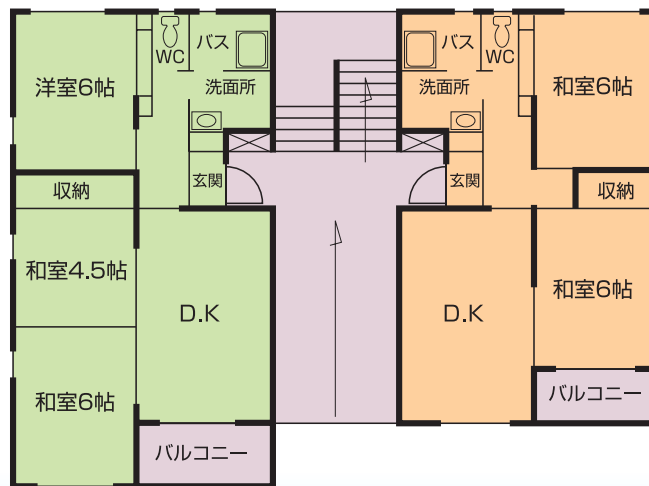

明治町二丁目住宅

公営住宅間取図

主な施設への目安距離

- 倉吉市役所 800m
- 成徳小学校 600m
- 東中学校 700m
- 幼稚園 700m
- 保育園 800m
- 病院 200m
- 小児科 450m
- コンビニ 800m
- スーパー 500m
- 赤瓦バス停 300m
- 打吹交番 100m

2F~5F

1F

2DK
3DK

住宅名	明治町二丁目住宅	間取り	3DK・2DK 間取りが左右反対になる部屋があります。
住所	倉吉市明治町二丁目2-2	設備	台所・浴室・水洗トイレ・共同アンテナ
建設年度	昭和62年	駐車場	駐車場設置なし
構造	中耐 5階建て 共同住宅	自転車置場	トランクルーム有
管理戸数	20戸		