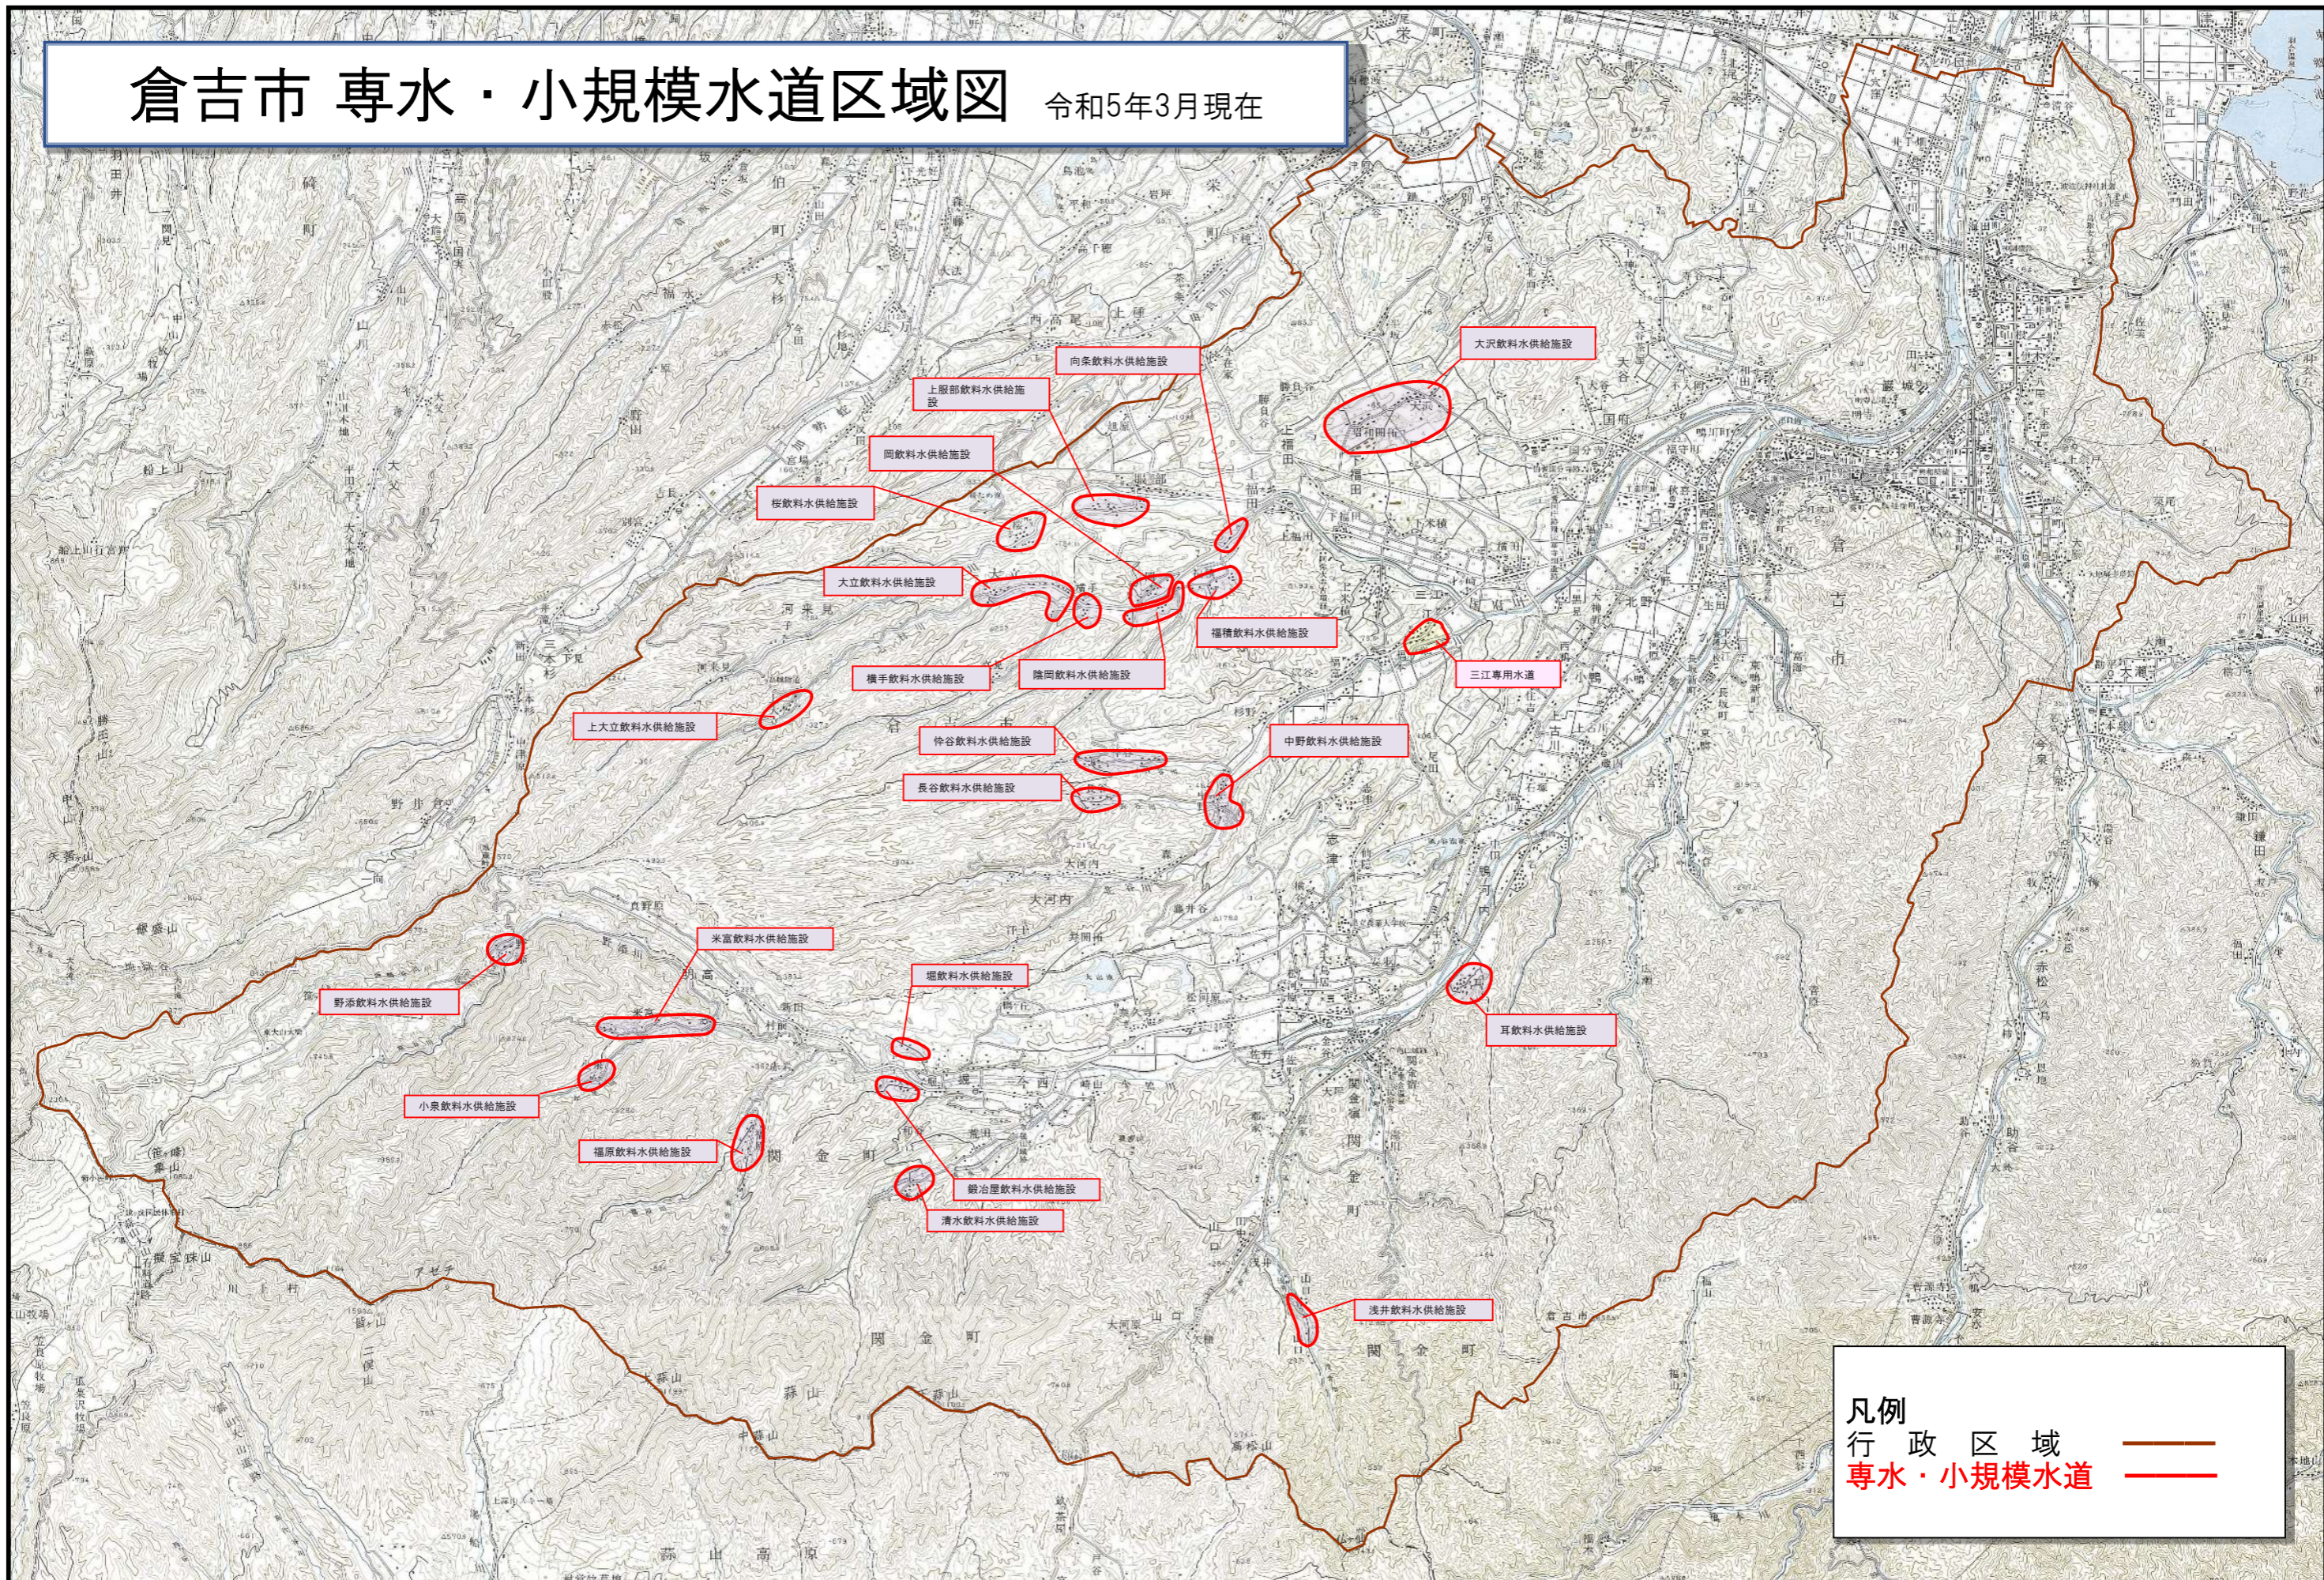

倉吉市 専水・小規模水道区域図 令和5年3月現在

凡例
行政区域 ———
専水・小規模水道 ———