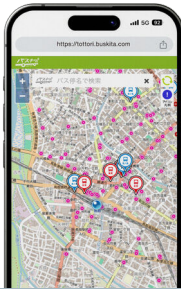

雨や雪の日
でも
安心!!

交通
トリピー

バスにあわせて
家を出れる!!

バスのりばも
地図で確認!

**バスがいま、どこにいて、
どのくらいで着くかがわかる!!**

時刻表や運賃
バス停の位置も確認できます!

米子市だんだんバス

いますぐ左のQRからアクセス!

令和6年2月スタート!

バスがどこを走っているか
スマホで確認できるので、
バスが来る時間にあわせて、
自宅を出発できます。

対応路線

日本交通バス

日ノ丸自動車バス

鳥取市
ぐる梨

米子市
たんたんバス

バスにあわせて
バス停へ!

ご利用は**無料!!**
QRからアクセスすれば
すぐにお使いいただけます。

若くよ!

使い方は
かんたん!

通勤・通学
お出かけに!

バス停名や
行先を
入力

乗るバス停や
行先の場所で検索!

タップ!

「検索結果」を
タップ!

いまここ!

走行中のバスが
確認できます

時刻表

バスの時刻表も
確認できます

時刻
どおり
走行中!

さらに便利な機能も…!

普段よく使うバスを
「マイバス」に登録すると、
運行状況をすぐに確認できたり、
事前通知をご利用いただけます。
ぜひマイバスをご利用ください!

登録には
メールアドレスが
必要です。