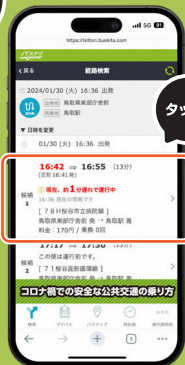

雨や雪の日
でも
安心!!

交通
トリピー

バスにあわせて
家を出れる!!

バスのりばも
地図で確認!

**バスがいま、どこにいて、
どのくらいで着くかがわかる!!**

時刻表や運賃
バス停の位置も確認できます!

米子市だんだんバス

いますぐ左のQRからアクセス!

令和6年2月スタート!

バスがどこを走っているか
スマホで確認できるので、
バスが来る時間にあわせて、
自宅を出発できます。

対応路線

日本交通バス

日ノ丸自動車バス

鳥取市
ぐる梨

米子市
たんたんバス

バスにあわせて
バス停へ!

ご利用は**無料!!**
QRからアクセスすれば
すぐにお使いいただけます。

若くよ!

使い方は
かんたん!

通勤・通学
お出かけに!

バス停名や
行先を
入力

乗るバス停や
行先の場所で検索!

タップ!

「検索結果」を
タップ!

いまここ!

走行中のバスが
確認できます

時刻表

バスの時刻表も
確認できます

時刻
どおり
走行中!

さらに便利な機能も…!

普段よく使うバスを
「マイバス」に登録すると、
運行状況をすぐに確認できたり、
事前通知をご利用いただけます。
ぜひマイバスをご利用ください!

登録には
メールアドレスが
必要です。