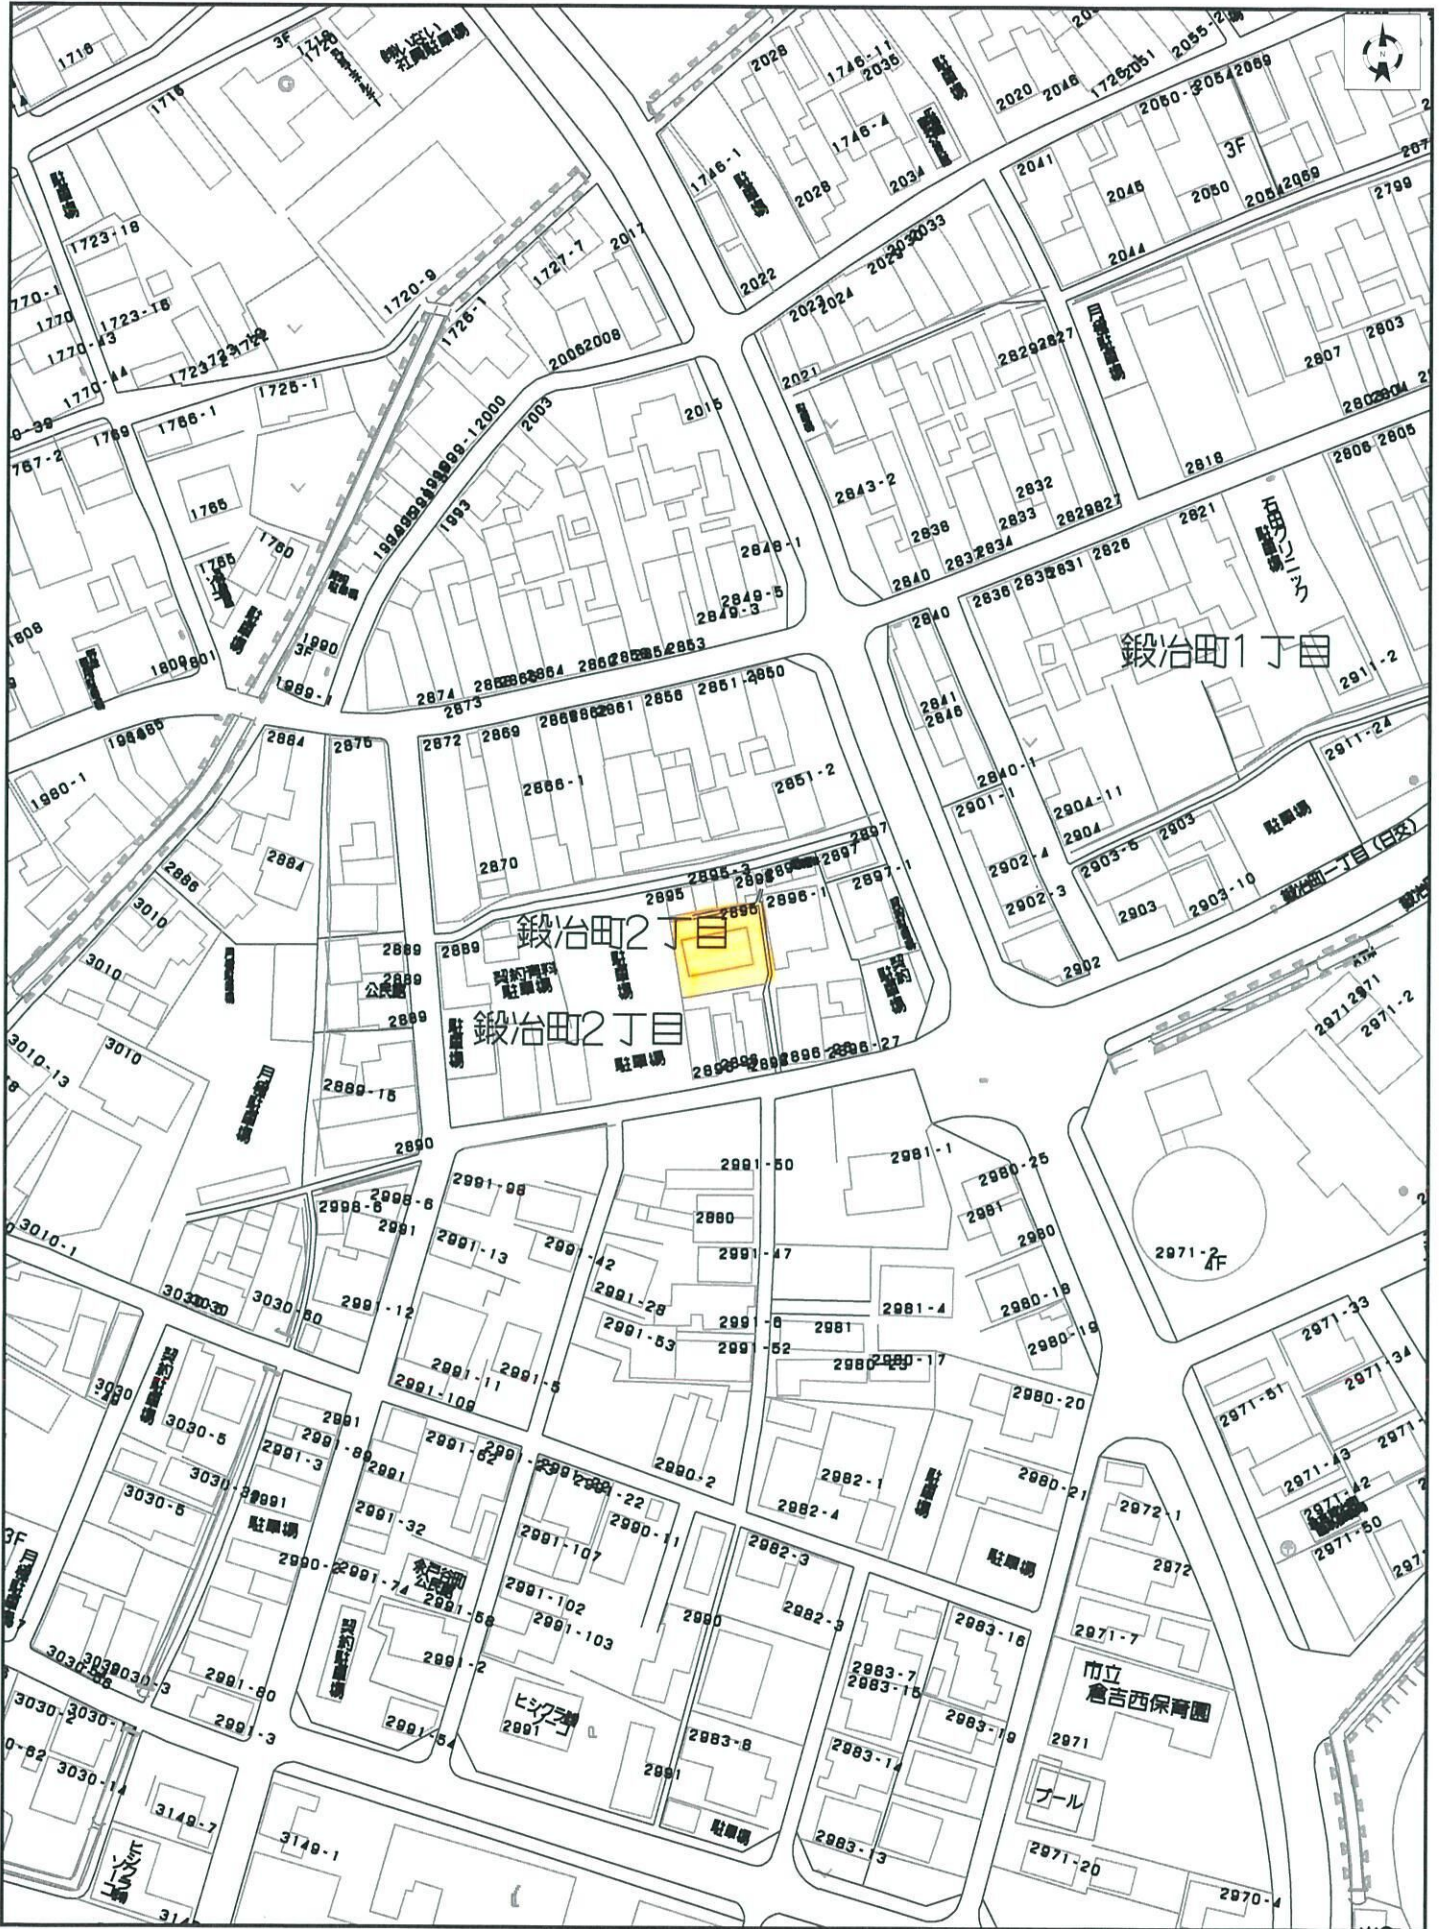

1/1500

令和04年04月01日 16時54分

1/1500

令和04年04月01日 16時54分

15  
16

1/1500

令和04年04月01日 16時55分

1/1500

令和04年04月01日 16時55分

1/1500

令和04年04月01日 16時56分