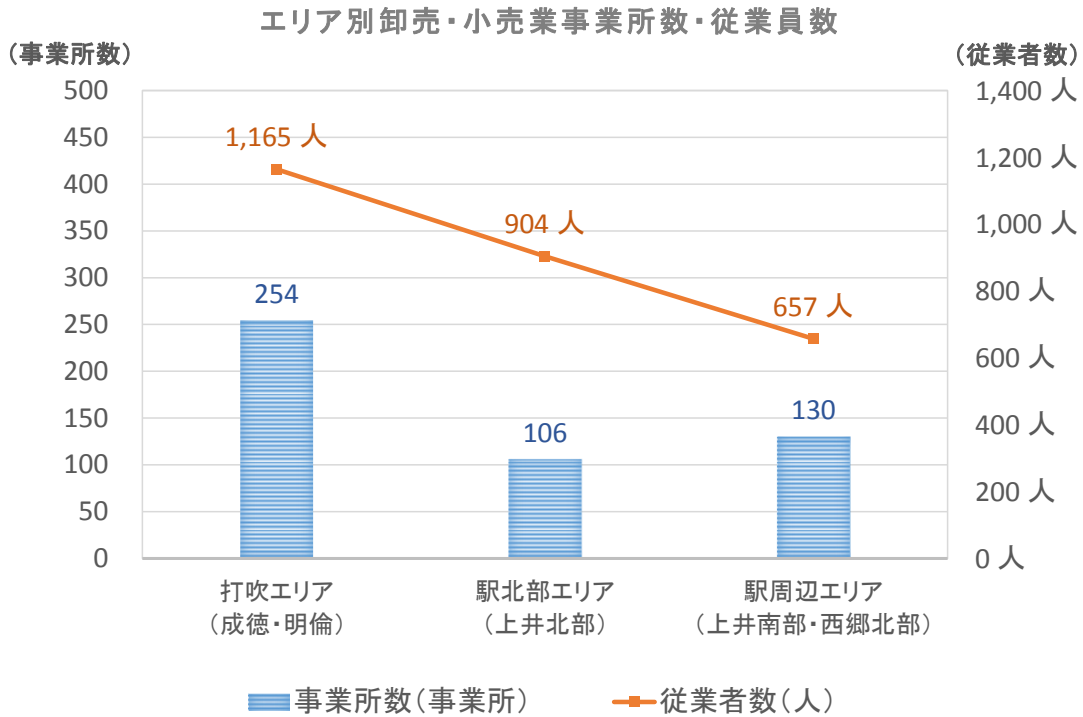

5) 卸売・小売業事業所数・従業者数

- ・打吹エリアの事業所数が多い。
- ・駅北部エリアは、ロードサイド型の大型商業施設が多い。

■卸売・小売業の事業所数・従業員数（実数）

■卸売・小売業の事業所数・従業員数（市全体に占める割合）