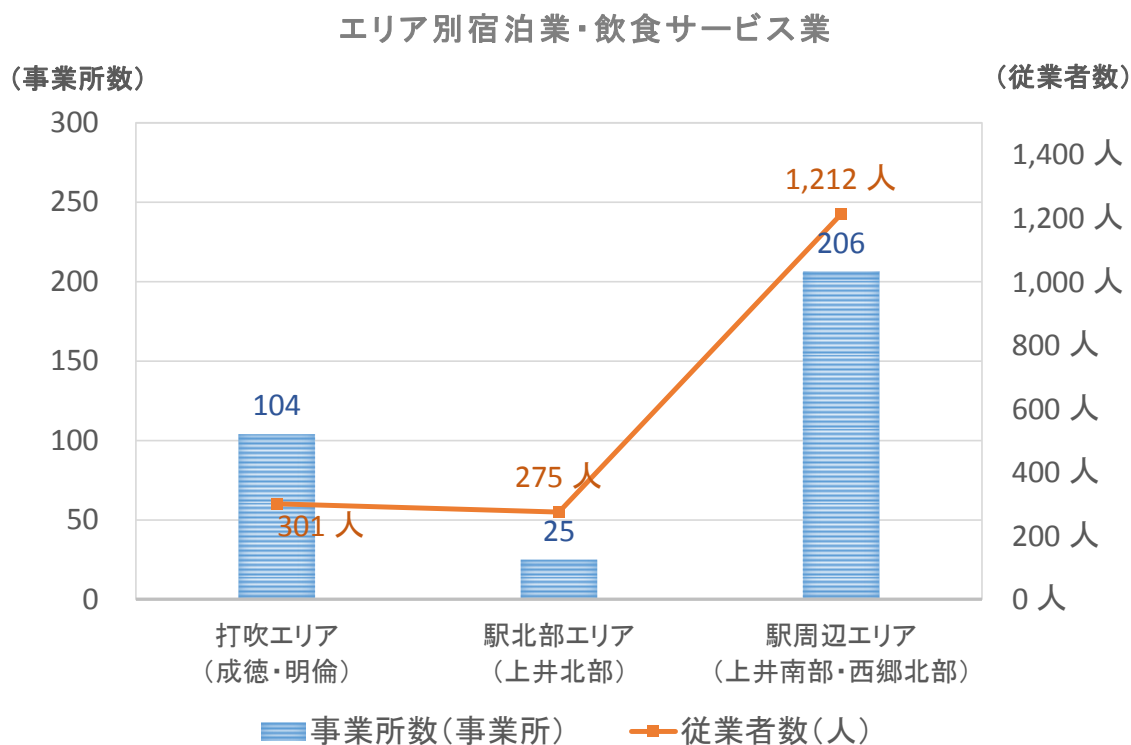

6) 宿泊業・飲食サービス業事業所数・従業者数

- ・ 駅周辺エリアの事業所数・従業者数が多い。
- ・ 駅周辺エリアで約半数を占める。

■ 宿泊業・飲食サービス業の事業所数・従業員数（実数）

■ 宿泊業・飲食サービス業の事業所数・従業員数（実数）

宿泊業・飲食サービス業事業所の市全体に占める割合

宿泊業・飲食サービス業従業員の市全体に占める割合