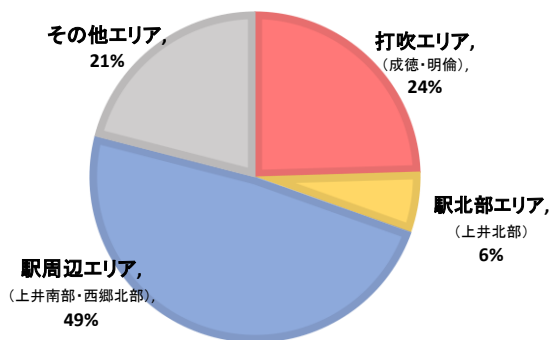

6) 宿泊業・飲食サービス業事業所数・従業者数

- ・ 駅周辺エリアの事業所数・従業者数が多い。
- ・ 駅周辺エリアで約半数を占める。

■ 宿泊業・飲食サービス業の事業所数・従業員数（実数）

■ 宿泊業・飲食サービス業の事業所数・従業員数（実数）

宿泊業・飲食サービス業事業所の市全体に占める割合

宿泊業・飲食サービス業従業員の市全体に占める割合