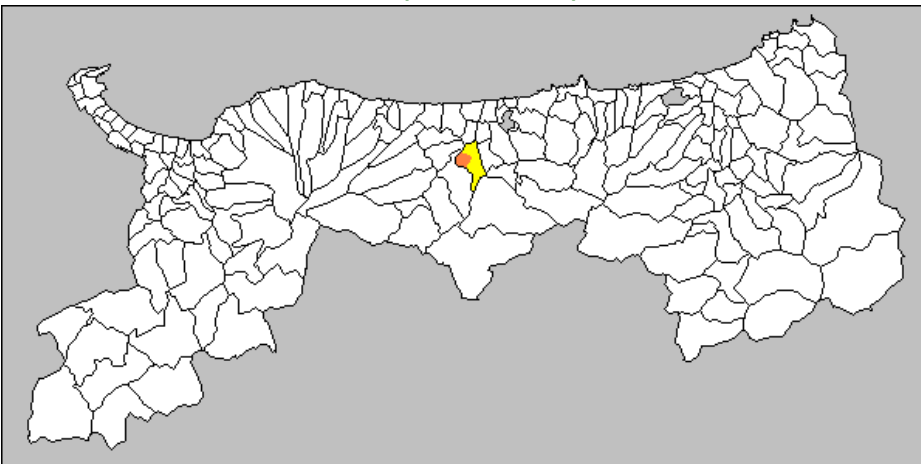

9) 地区の成り立ち（市町村合併の流れ）

- ・ 1929年に打吹エリアに上灘地区が統合。
- ・ 1951年に小鴨村が統合。1953年次に倉吉市として其他地区も統合。

1889年10月1日:町制施行(久米郡倉吉町)

1896年4月1日:郡合併(東伯郡倉吉町)

1929年10月1日:東伯郡上灘村を編入(東伯郡倉吉町)

1951年4月1日:東伯郡小鴨村を編入(東伯郡倉吉町)

1953年10月1日:合併により消滅・市制施行(倉吉市)