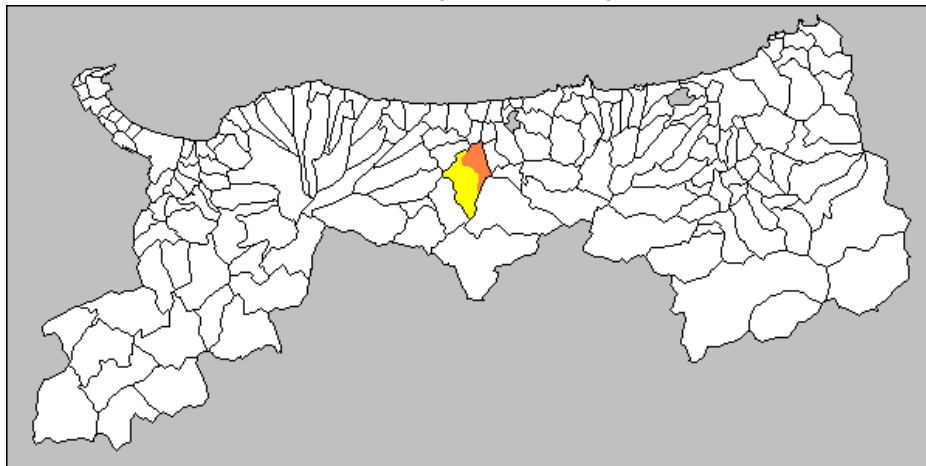

9) 地区の成り立ち（市町村合併の流れ）

- ・ 1929年に打吹エリアに上灘地区が統合。
- ・ 1951年に小鴨村が統合。1953年次に倉吉市として其他地区も統合。

1889年10月1日:町制施行(久米郡倉吉町)

1896年4月1日:郡合併(東伯郡倉吉町)

1929年10月1日:東伯郡上灘村を編入(東伯郡倉吉町)

1951年4月1日:東伯郡小鴨村を編入(東伯郡倉吉町)

1953年10月1日:合併により消滅・市制施行(倉吉市)