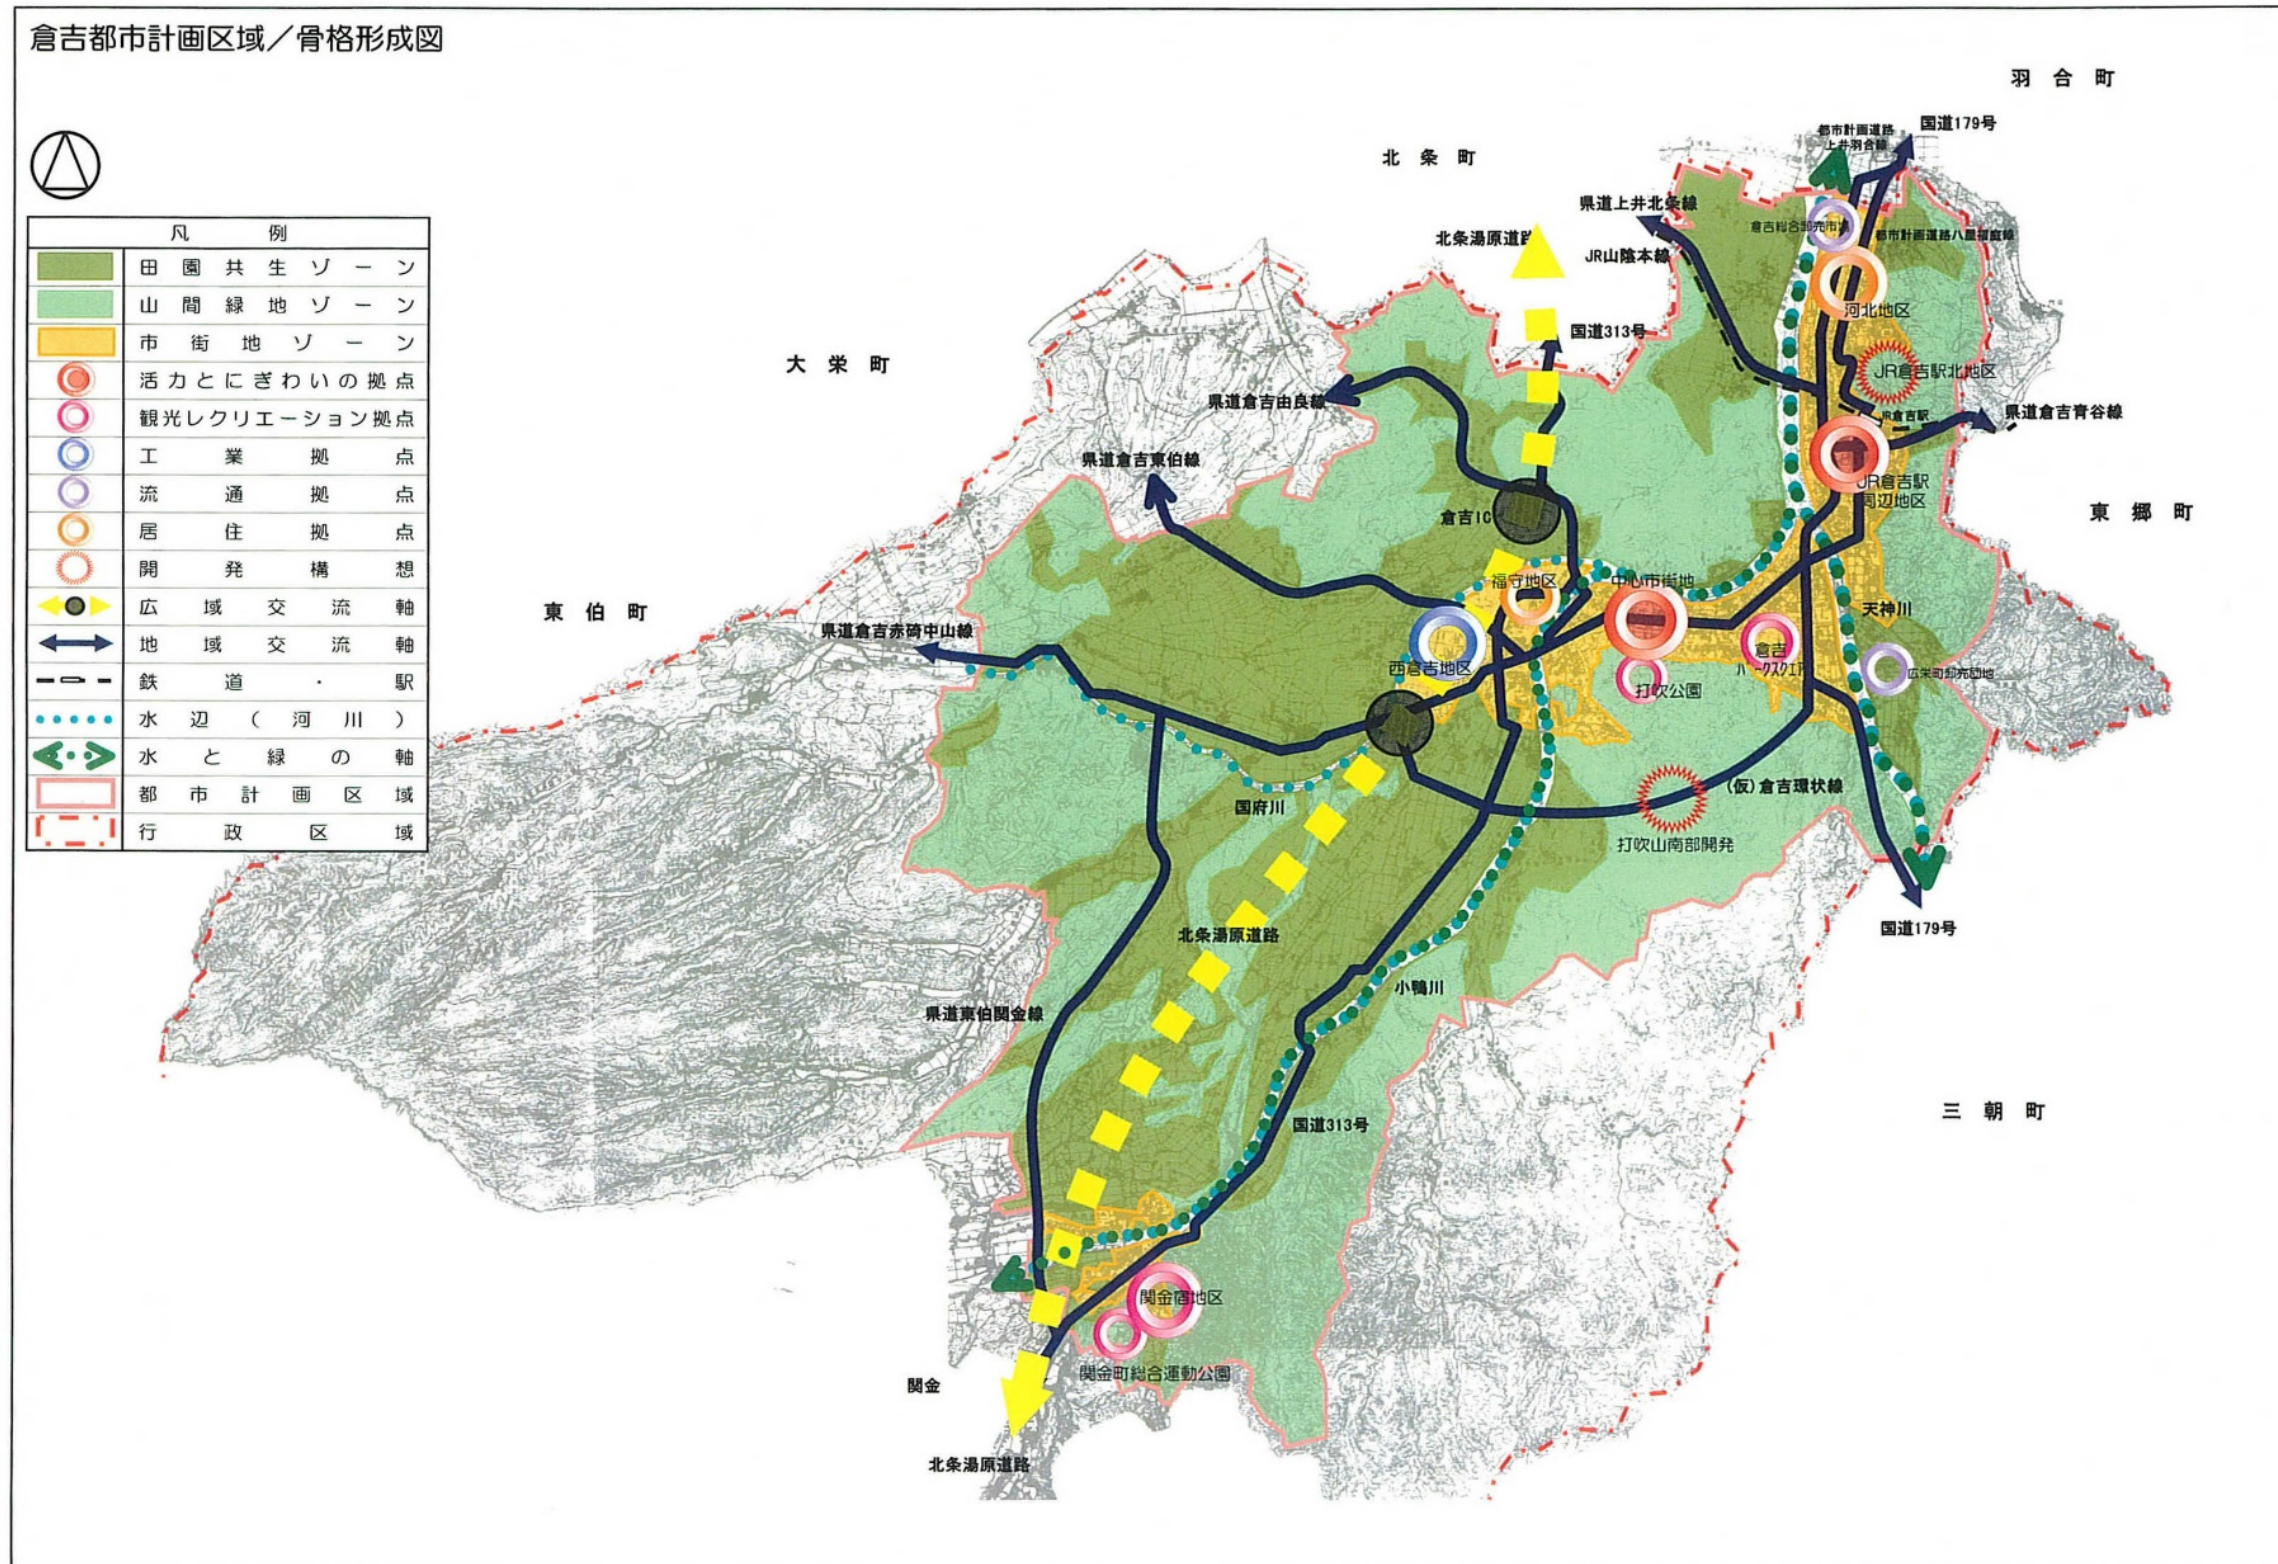

(1) - 2. 倉吉市の将来像

①倉吉都市計画区域 都市計画区域マスタープラン

## ②倉吉都市計画マスタープラン

- 中心拠点
  - ・市街地の二つの核を中心拠点として位置づける。
- 生活文化発信拠点
  - ・13地区のそれぞれのコミュニティの核を拠点として位置づける。
- 産業拠点
  - ・既存の産業集積を拠点として位置づける。
- 観光・レクリエーション拠点
  - ・温泉など特徴ある観光資源と核となる公園の集積を拠点として位置づける。
- 歴史文化拠点
  - ・史跡公園や文化施設の集積を拠点として位置づける。

将来都市構造図