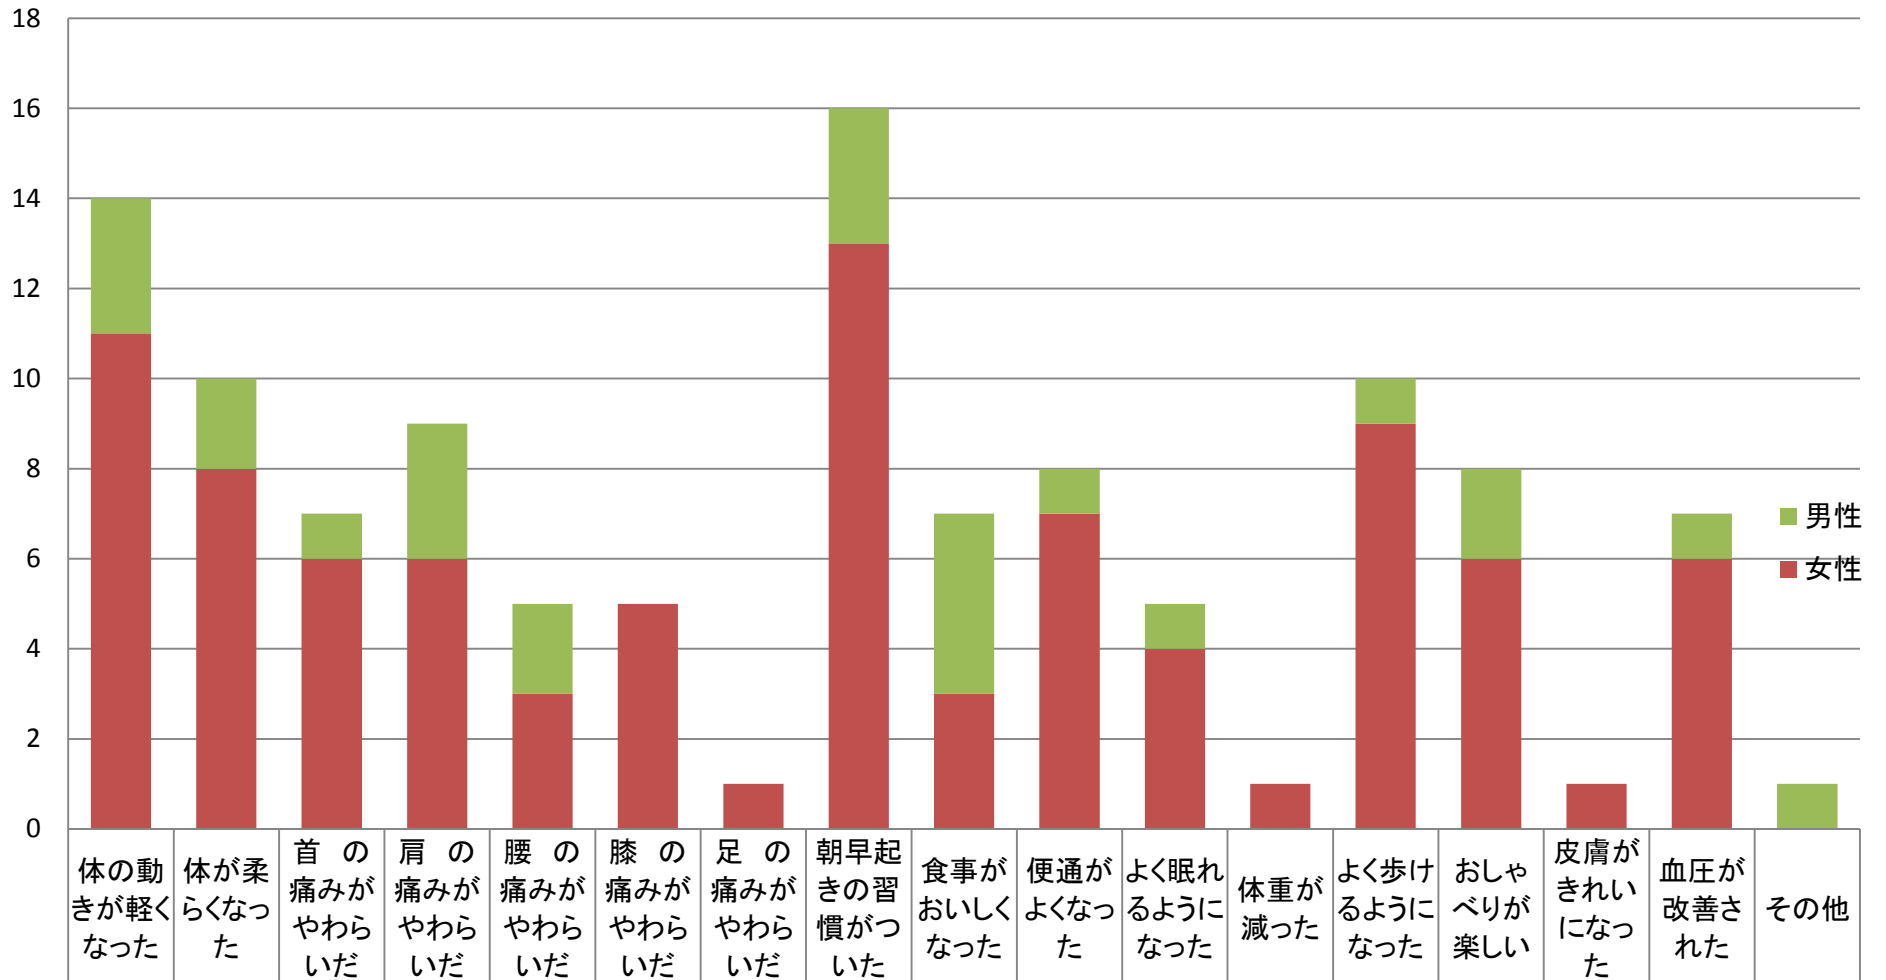

上灘ラジオ体操会(アンケート集計)

■ 男性	3	2	1	3	2	0	0	3	4	1	1	0	1	2	0	1	1
■ 女性	11	8	6	6	3	5	1	13	3	7	4	1	9	6	1	6	0