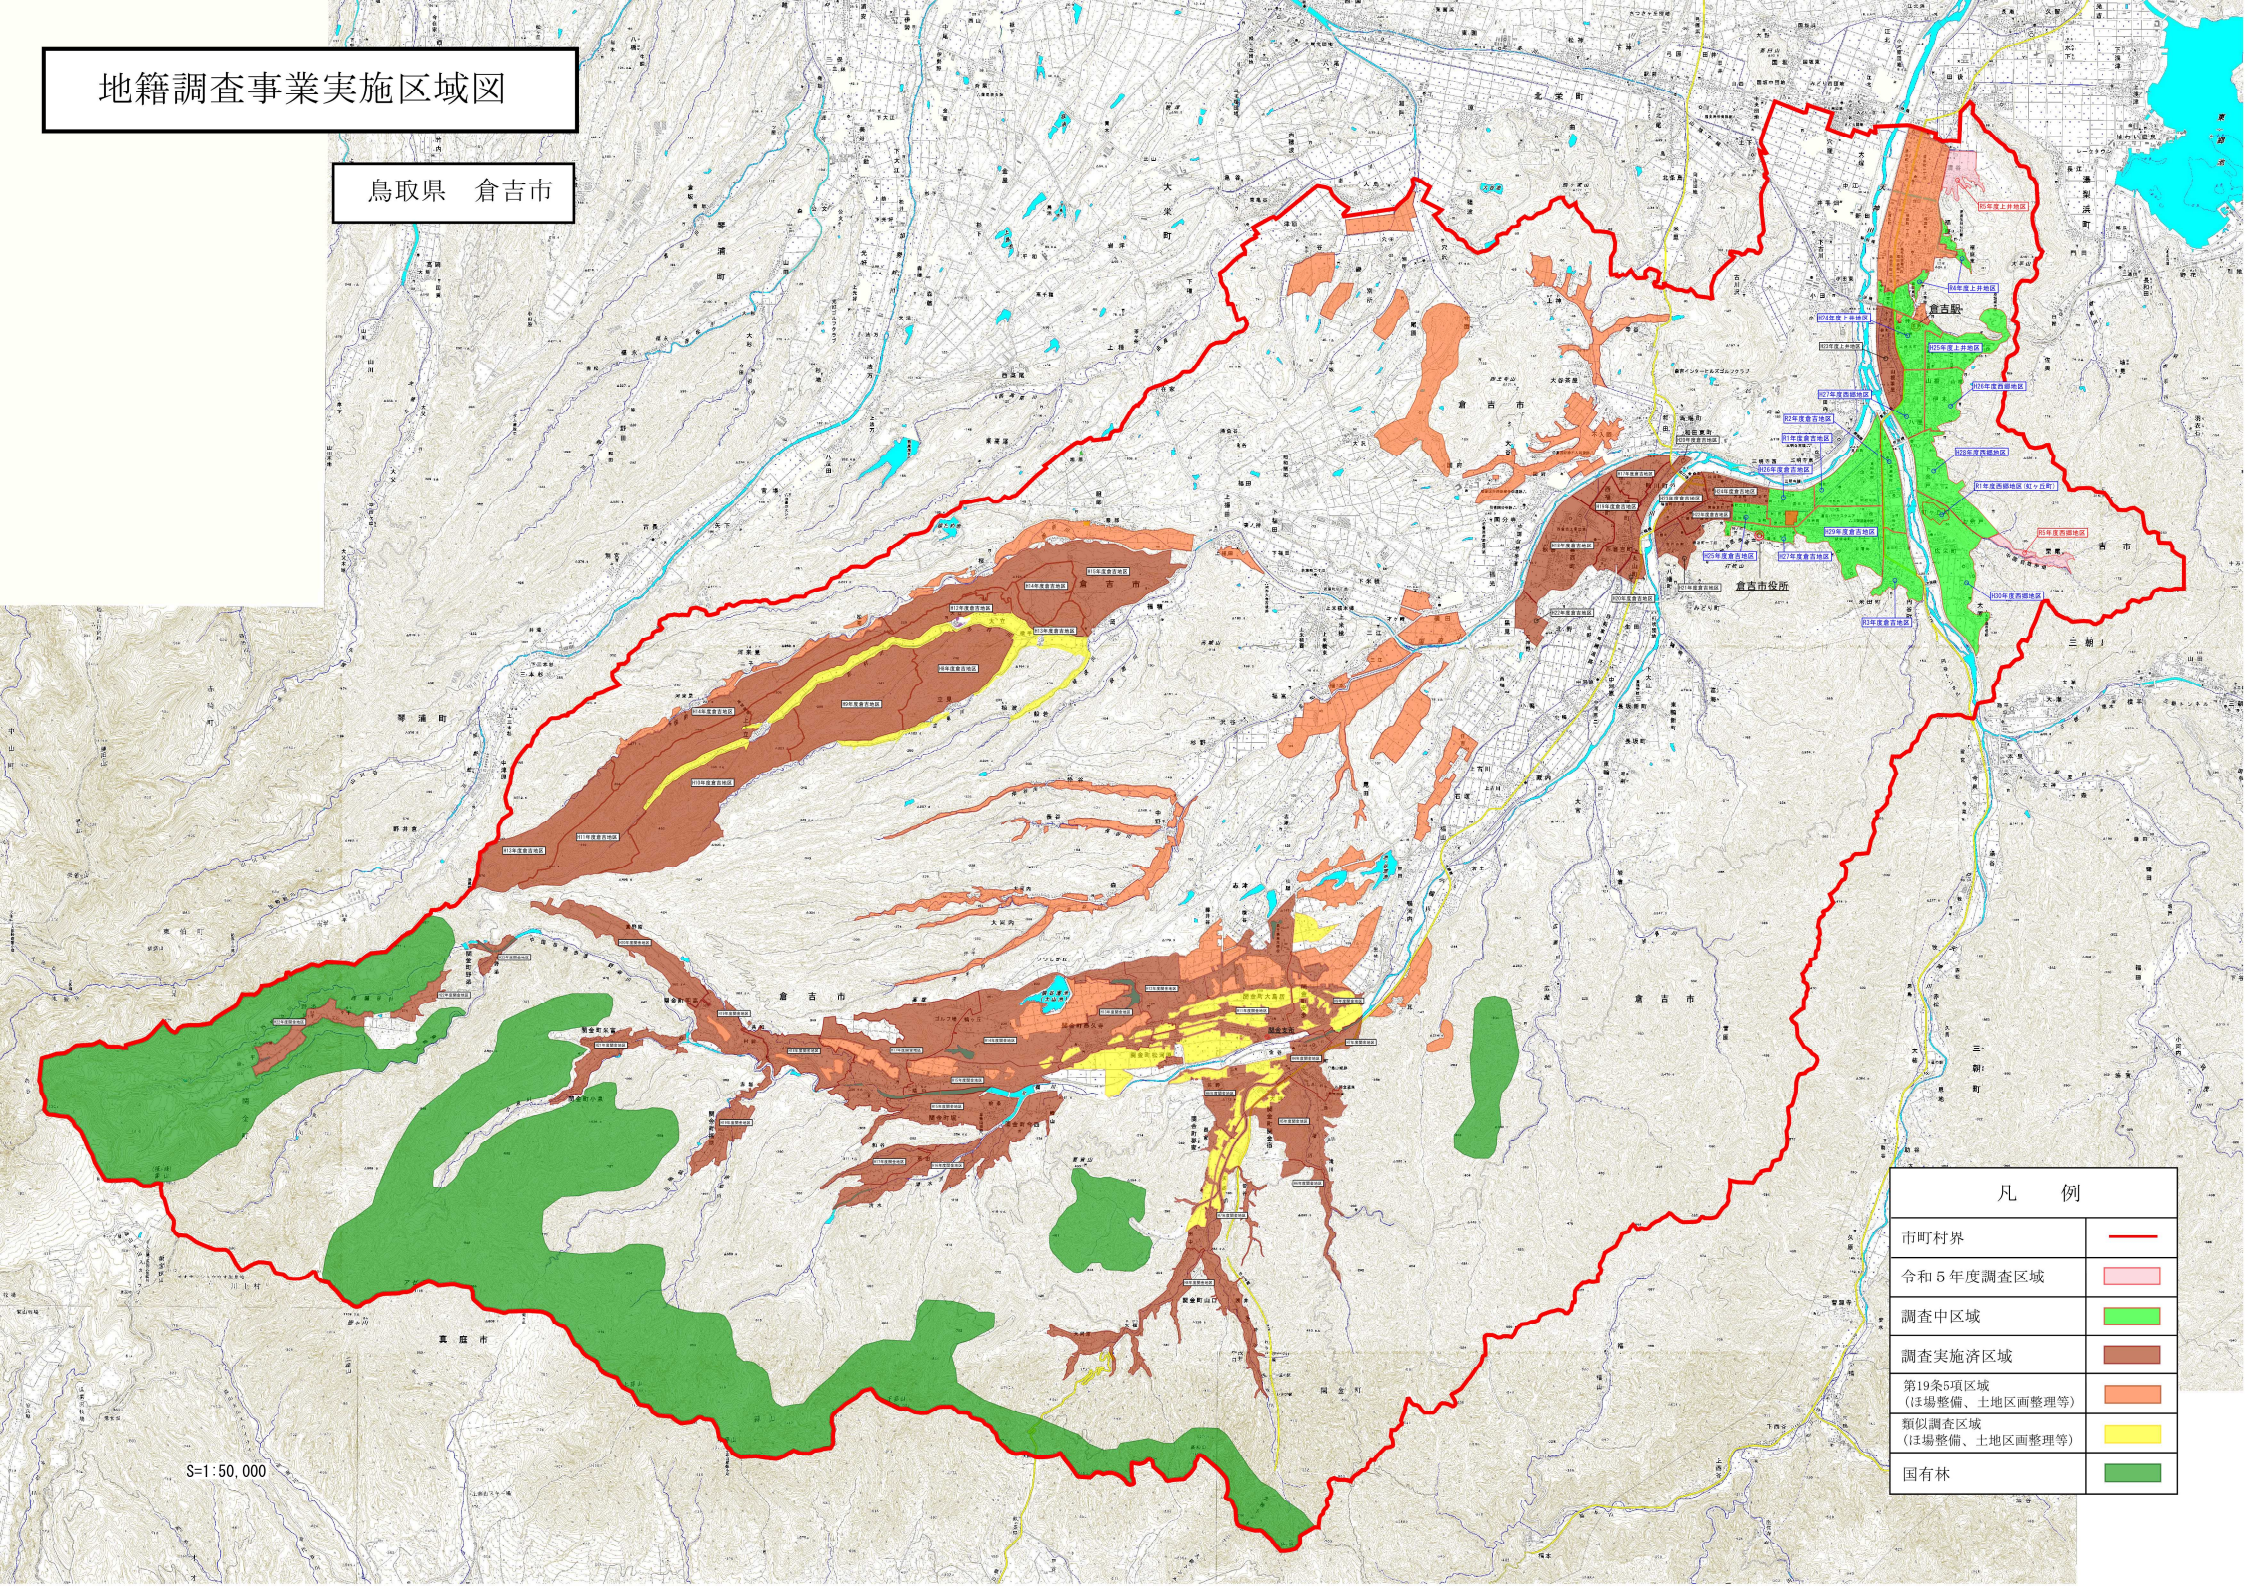

# 地籍調査事業実施区域図

鳥取県 倉吉市

凡 例	
市町村界	—
令和5年度調査区域	■
調査中区域	■
調査実施済区域	■
第19条5項区域 (仕場整備、土地区画整理等)	■
類似調査区域 (仕場整備、土地区画整理等)	■
国有林	■

S=1:50,000