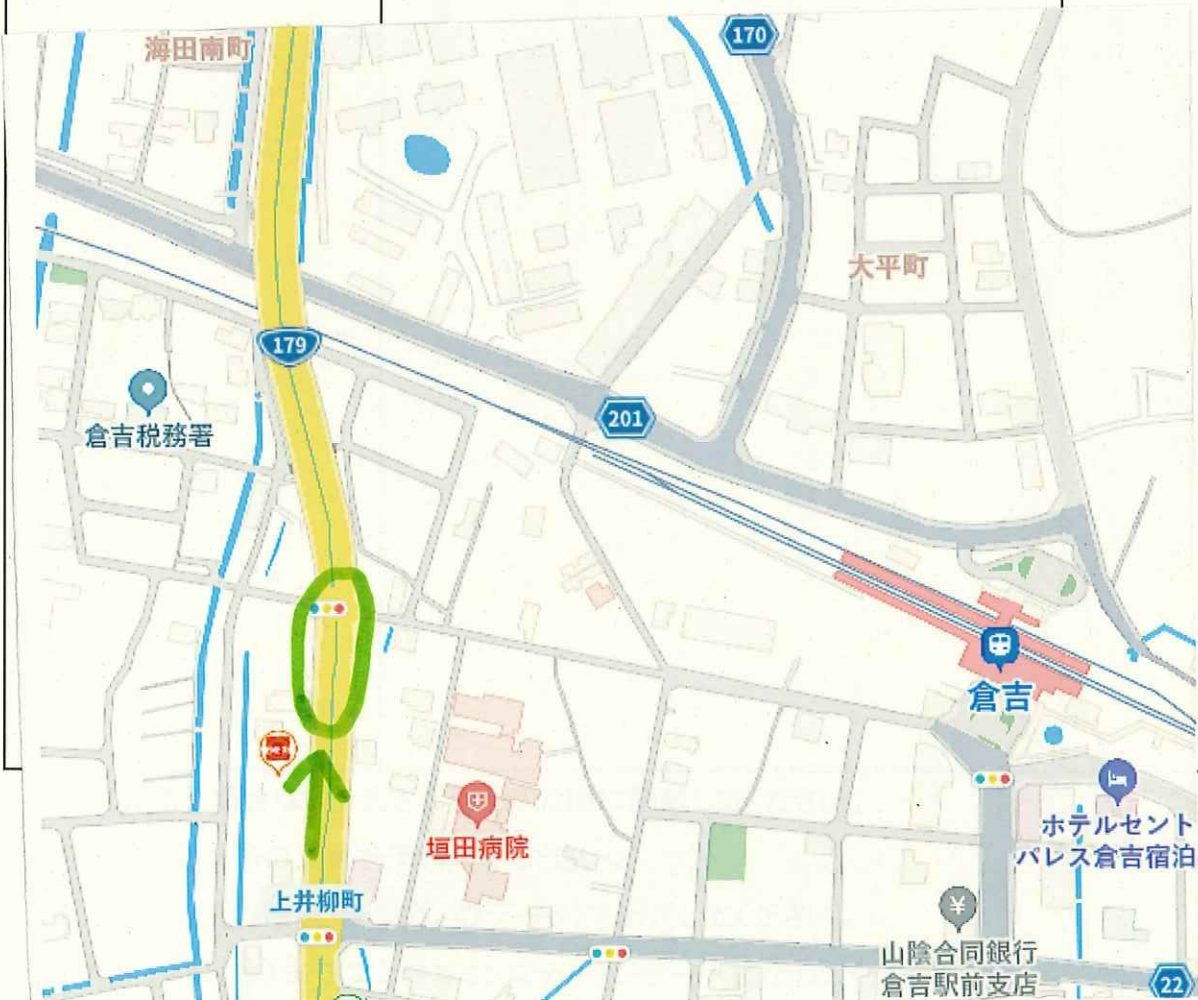

倉吉市・倉吉警察署に対する要望事項

団体名(上井地区振 3)

困っていること	要望内容	新規・継続
<p>倉吉駅北側道路の整備がR8.9.30に完成し、倉吉駅北側から中海工業(倉吉念法寺前の道路)までの間について交通量の増加が見込まれます。また、それに伴い信号がないため、速度超過車両に懸念を抱いています。 (直線道路になっているのも心配される)現在は2か所に横断歩道があるものの、直線距離から考えれば、もう一か所程度、横断歩道の設置が必要と思われる、また、子どもたちの命の安全面から考えても、ほぼ等間隔となる。本件申請位置に横断歩道の設置を要望します。</p>		<p>新規</p>

※複数ある場合は、優先されるものの順に記載してください。

※位置・場所等の図面を添付してください。

※位置・場所の写真(デジカメのデータ)を添付してください。

※4月18日(金)までに上井コミュニティセンターへ提出してください。

倉吉市・倉吉警察署に対する要望事項

団体名(上井地区振 4)

困っていること	要望内容	新規・継続
<p>上井旭西交差点付近(跨線橋南側)の国道179号線の海田方面に向かう車線の路面が窪んでいて、降雨時に雨水がたまり、車の通行時に歩道まで激しく水しぶきが飛んでくるので、歩行者が安全に歩けない。登下校の児童・生徒もその歩道を歩き、ずぶ濡れになることがしばしばある。</p>	<p>路面を改修して、水たまりができないようにしてほしい。</p> 	<p>新規・継続 新規</p>