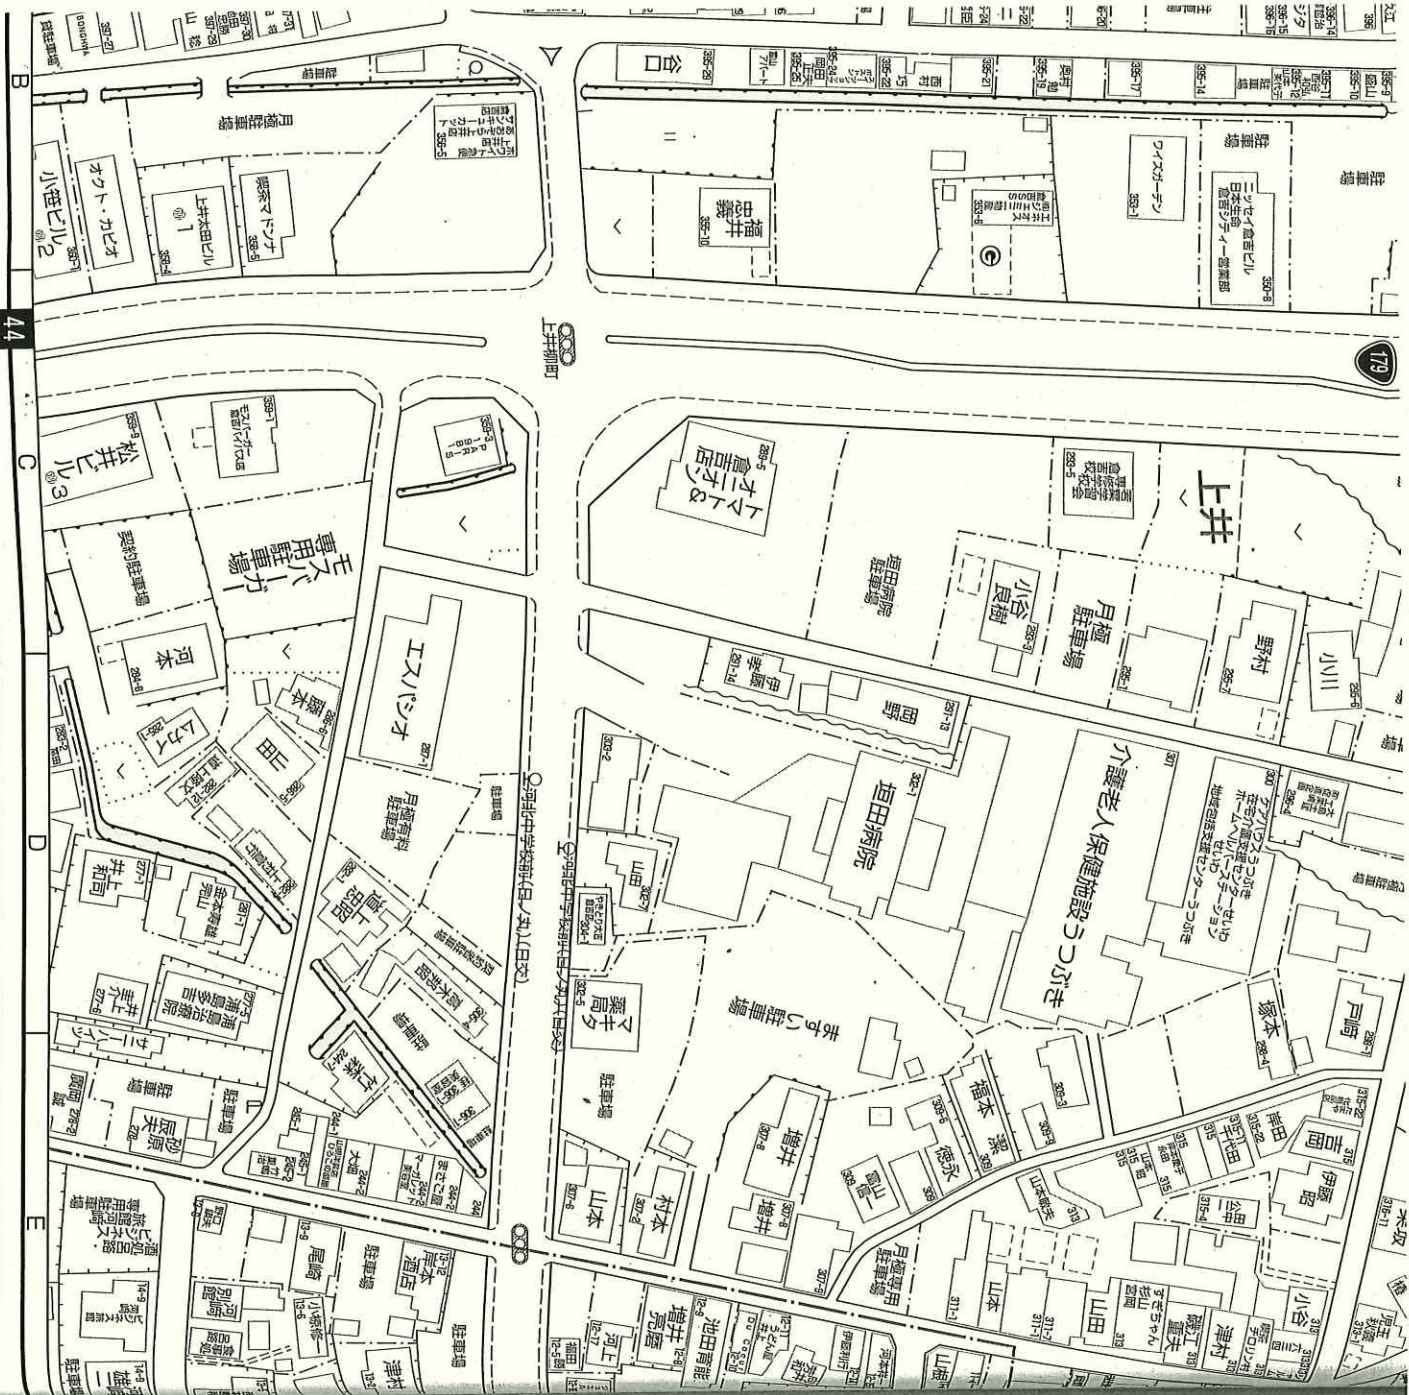

社 公 益 社 小 山
全国建設知識者取引業協会
倉吉市安歩40番地1
TEL 0858-26-4421
FAX 0858-26-6744
倉吉市安歩40番地1
TEL 0858-26-4421
FAX 0858-26-6744

土地・建物 空地 空家の定期管理・仲介 買取いたしております
この街にはわたしたちがいます！
ピタットハウス鳥取倉吉店 へいいわ

解体工事・土木工事・外構工事・仮設工事
SHINKI (株) 新喜建工
倉吉市関金町安歩40番地1
TEL 0858
FAX 45-3605