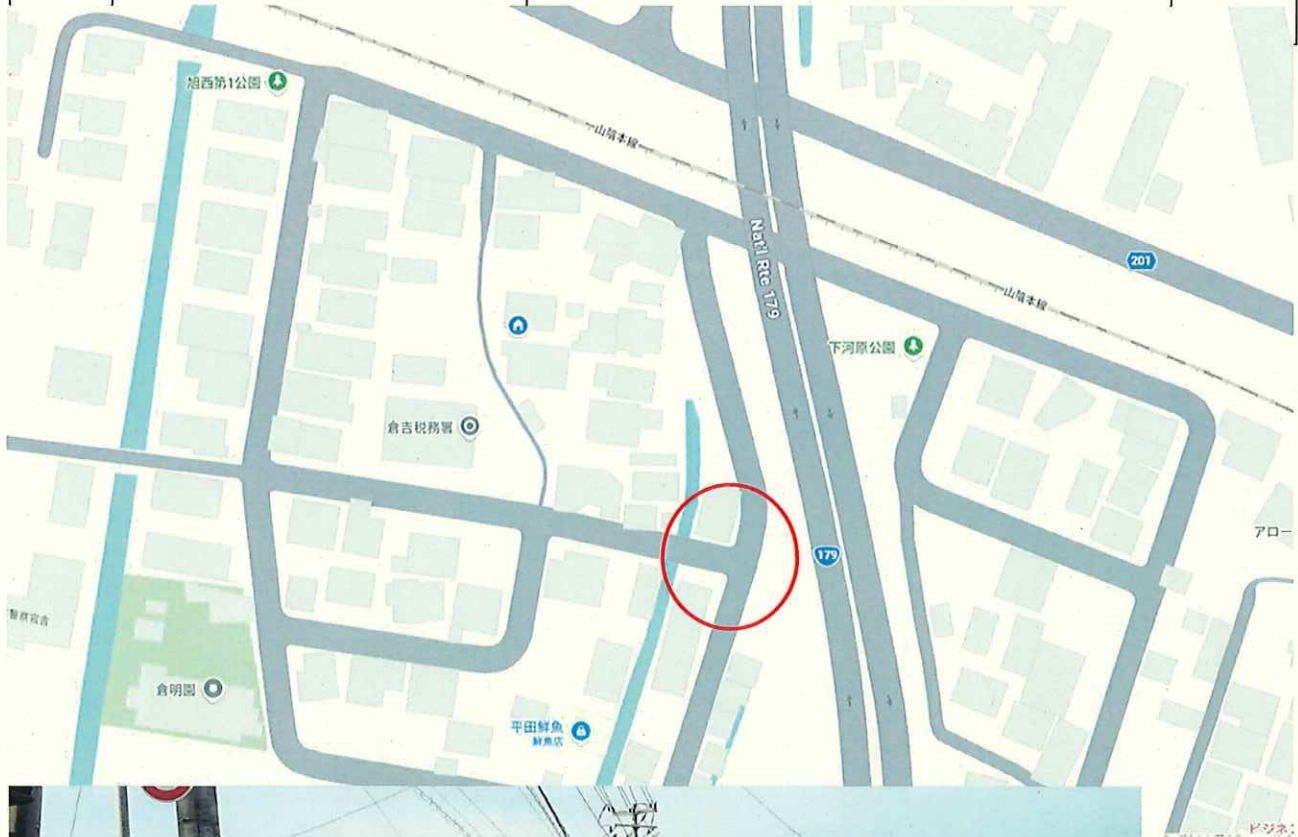

倉吉市・倉吉警察署に対する要望事項

旭西自治公民館

優先順位	困っていること	要望内容	新規継続
	公民館横三叉路 ・昔は税務署側の道が優先だったが、今はどちらが優先か決まっておらず、危険。	・停止線を引いてほしい。	新規