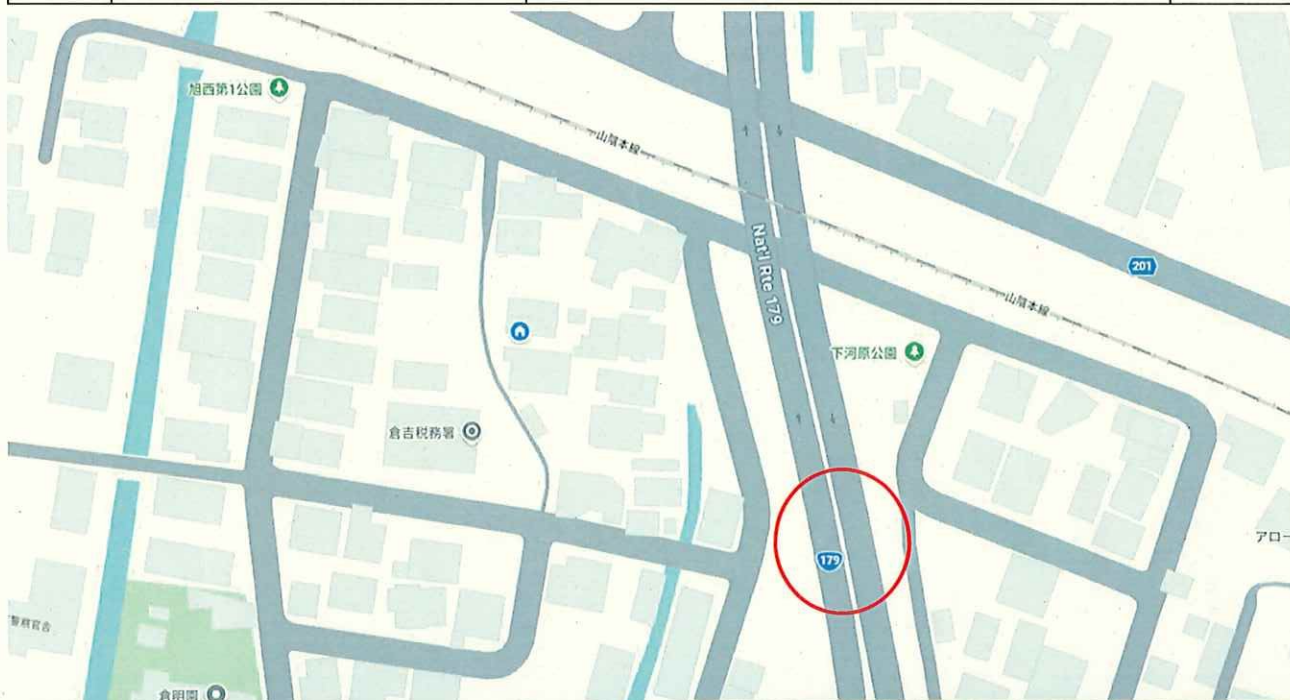

令和8年度

倉吉市・倉吉警察署に対する要望事項

団体名(上井地区振1)

困っていること	要望内容	新規・継続
慢性的な交通渋滞と交通環境の悪化	<p>* JR山陰本線上井踏切周辺の慢性的な交通渋滞と不規則交差点付近における出会い頭の交通事故等が発生している。また、今年度末には、北条J・C(鳥取方面)の一部開通予定でもあり、中部圏域(西側)からJR倉吉駅方面への交通量の増加も見込まれる。ましてや、昨年オープンした駅前ホテルにより、周辺の交通量も増し、駅前から踏切区間の交通環境の悪化は避けられない。</p> <p>これらを鑑み今後、駅北側の整備も一応完了する中で、市はJR倉吉駅(南口)から上井踏切区間周辺(西側地域)の回遊性を持たせた、駅周辺整備事業の最終章として、中部の玄関口にふさわしい整備を望みます。市のお考えをお聞かせ下さい。</p>	新規

※各自治公民館として、優先されるものの順に記載してください。

※位置・場所等の図面を添付してください。

※位置・場所等の写真(デジカメのデータ)を添付してください。

※4月17日(金)までに上井地区コミュニティーセンターへ提出してください。

倉吉市・倉吉警察署に対する要望事項

団体名(上井地区振2)

優先順位	困っていること	要望内容	新規継続
1	<p>ポケモントネル</p> <ul style="list-style-type: none"> ・中高生が騒いでいたり、たむろしていたりする。 ・中高生以上とも見れる若者が集まっていることもある。 ・トンネル内でたまらると、下校中の小学生が怖くて通れないとも言っていて困っている。 	<ul style="list-style-type: none"> ・近隣の中高にポケモントネルにたまらないように呼び掛けてほしい。 ・スケボーは前より減ったが、今でもたまに来ることがある。「スケボー禁止」のポスターも中学生にはがされてしまったので、貼り直してほしい。 	新規

倉吉市・倉吉警察署に対する要望事項

団体名(上井地区振 3)

困っていること	要望内容	新規・継続
<p>倉吉駅北側道路の整備がR8.9.30に完成し、倉吉駅北側から中海工業(倉吉念法寺前の道路)までの間について交通量の増加が見込まれます。また、それに伴い信号がないため、速度超過車両に懸念を抱いています。 (直線道路になっているのも心配される)現在は2か所に横断歩道があるものの、直線距離から考えれば、もう一か所程度、横断歩道の設置が必要と思われる、また、子どもたちの命の安全面から考えても、ほぼ等間隔となる。本件申請位置に横断歩道の設置を要望します。</p>		<p>新規</p>

※複数ある場合は、優先されるものの順に記載してください。

※位置・場所等の図面を添付してください。

※位置・場所の写真(デジカメのデータ)を添付してください。

※4月18日(金)までに上井コミュニティセンターへ提出してください。

倉吉市・倉吉警察署に対する要望事項

団体名(上井地区振 4)

困っていること	要望内容	新規・継続
<p>上井旭西交差点付近(跨線橋南側)の国道179号線の海田方面に向かう車線の路面が窪んでいて、降雨時に雨水がたまり、車の通行時に歩道まで激しく水しぶきが飛んでくるので、歩行者が安全に歩けない。登下校の児童・生徒もその歩道を歩き、ずぶ濡れになることがしばしばある。</p>	<p>路面を改修して、水たまりができないようにしてほしい。</p> 	<p>新規・継続 新規</p>