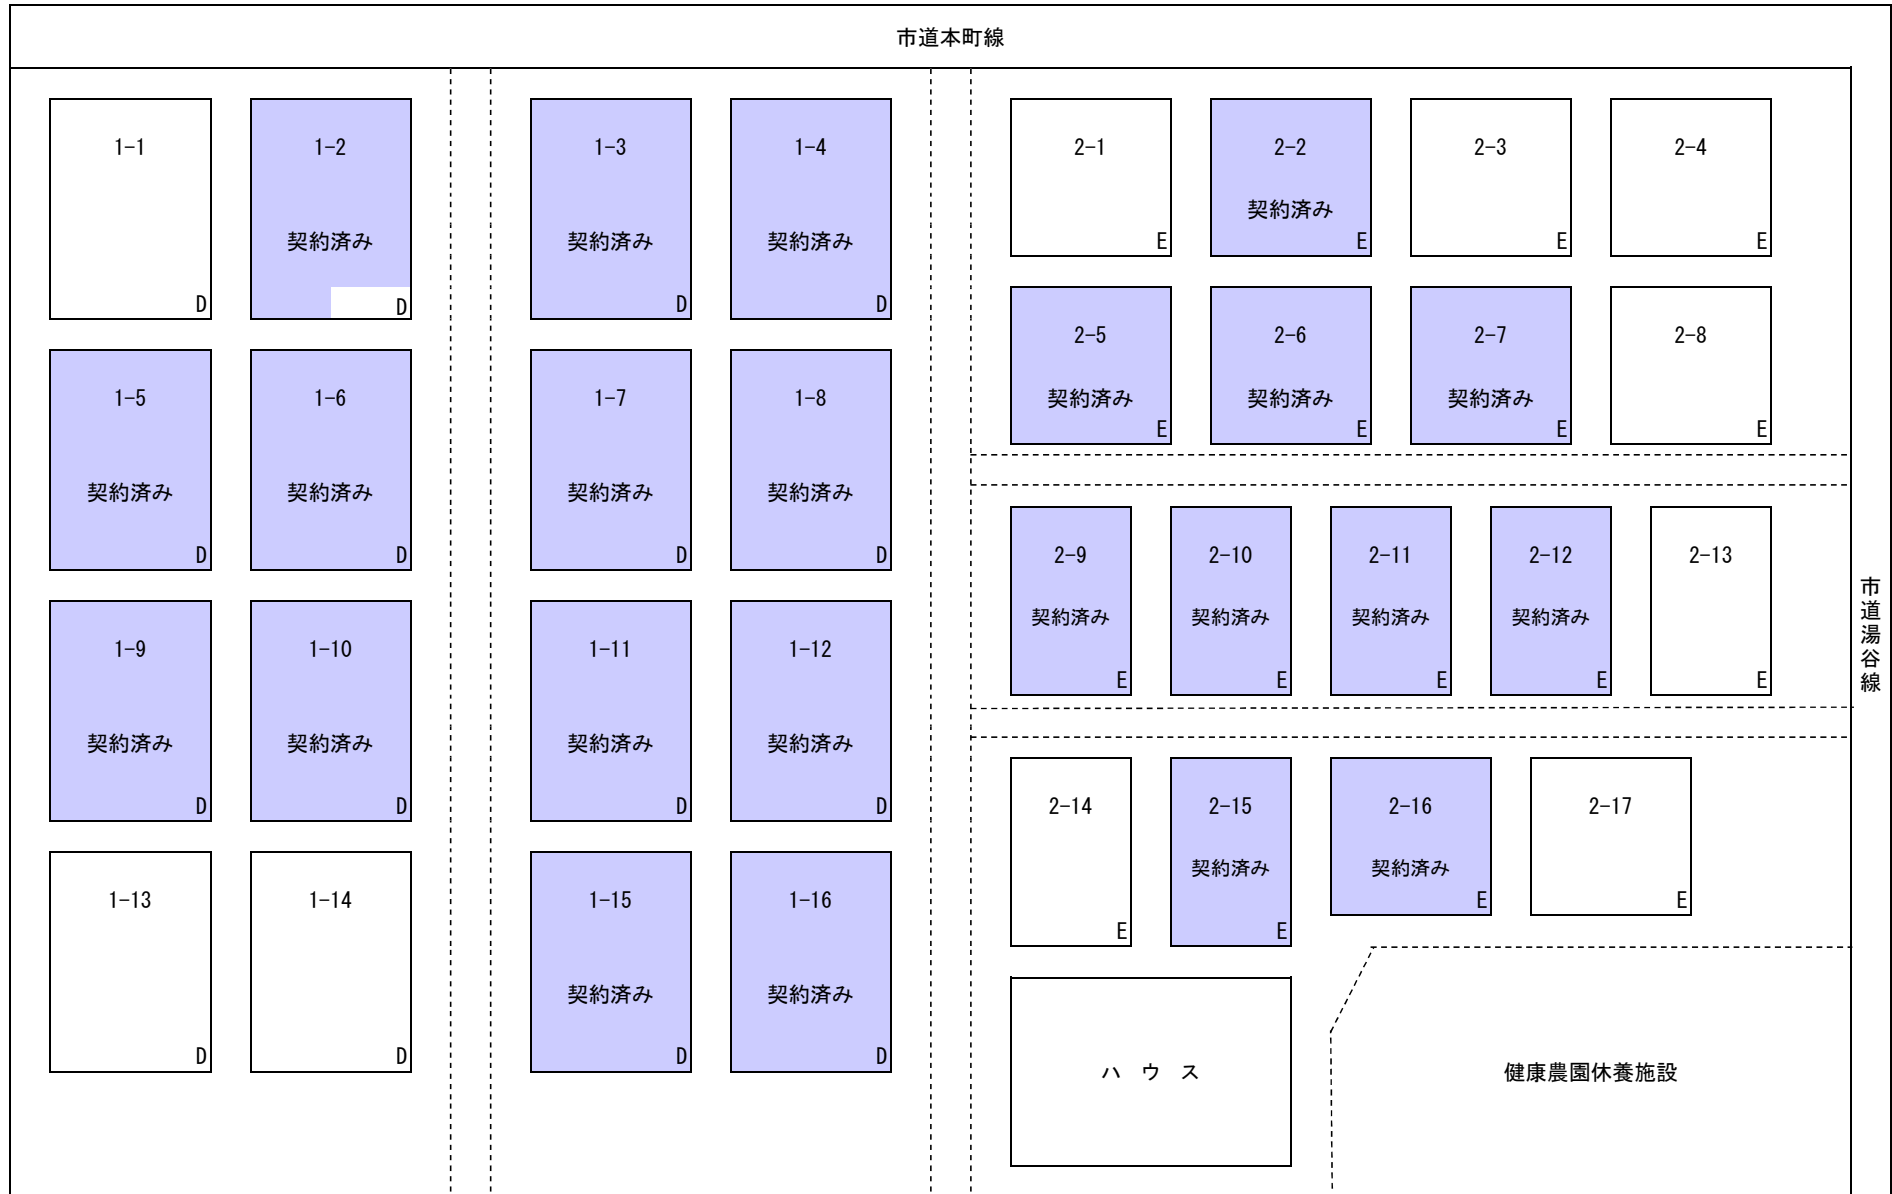

# 関金健康農園区画割

令和6年4月1日 現在

第1農園 3,150円／1区画 (44㎡) 全16区画

第2農園 2,340円／1区画 (30㎡) 全17区画