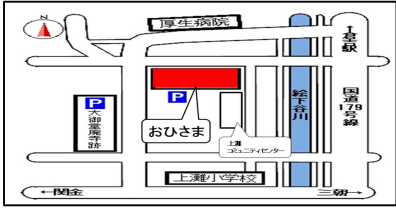

おひさまだより

土
1
ふれあい遊び (レッツ!手話)

日	月	火	水	木	金	
2	3	4	5	6	7	8
休み	休み	ふれあい遊び 【みんなで遊ぼう】 【ここにキッス!】	おはなしグループ 「がらがらどん」 11:00~11:20	おひさま七夕まつり 9:30~12:00	動きを通して 発達を育てる遊び おひさまベビー 15:00~	ふれあい遊び (レッツ!手話)
9	10	11	12	13	14	15
休み	休み	♪おひさまわくわくランド♪ おやこdeぺったんアート 9:30~11:00	つくって遊ぼう	おひさまベビー	動きを通して 発達を育てる遊び おひさまベビー 15:00~	ふれあい遊び (レッツ!手話)
16	17	18	19	20	21	22
休み	海の日	ふれあい遊び 【みんなで遊ぼう】 【ここにキッス!】	つくって遊ぼう ♪おひさまわくわくランド♪ おやこdeぺったんアート 13:30~15:00	おひさまベビー	動きを通して 発達を育てる遊び おひさまベビー 15:00~	ふれあい遊び (レッツ!手話)
23/30	24/31	25	26	27	28	29
休み	休み	ふれあい遊び 【みんなで遊ぼう】 【ここにキッス!】	つくって遊ぼう	おひさまベビー	動きを通して 発達を育てる遊び おひさまベビー 15:00~	ふれあい遊び (レッツ!手話)

＜ミニプログラムの紹介＞

- カレンダーの上段が午前のミニプログラムです。11:00過ぎから始めます。午後は15:45からふれあい遊びをします。
- おひさまベビーは、馴染みのある童謡を歌いながら服を着たまま行う赤ちゃんのマッサージ（ふれあい遊び）です。
- 身体測定は、個別に対応しますのでご相談ください。

★おひさま七夕まつり 6日(木)9:30~12:00 都合のよい時間にどうぞ!! (時間内は自由に遊べます)

★♪おひさまわくわくランド♪「おやこdeぺったんアート」 11日(火)9:30~11:00・19日(水)13:30~15:00

定員:各回親子15組 希望の日を選んで予約してください。

★プール遊び 7月上旬から8月中旬までします。(天候などにより中止になる日もあります)

プール遊びをされるお子さんは、紙パンツ(水遊び用)か、水着(水着に代わるもの)とタオルの準備をお願いします。

現時点では開催予定のものも、やむを得ず中止または延期等の対応をとらせていただく場合がございますので、ご理解の程お願いいたします。イベント中止等の情報については直接お問い合わせいただくか、倉吉市のHPをご確認ください。