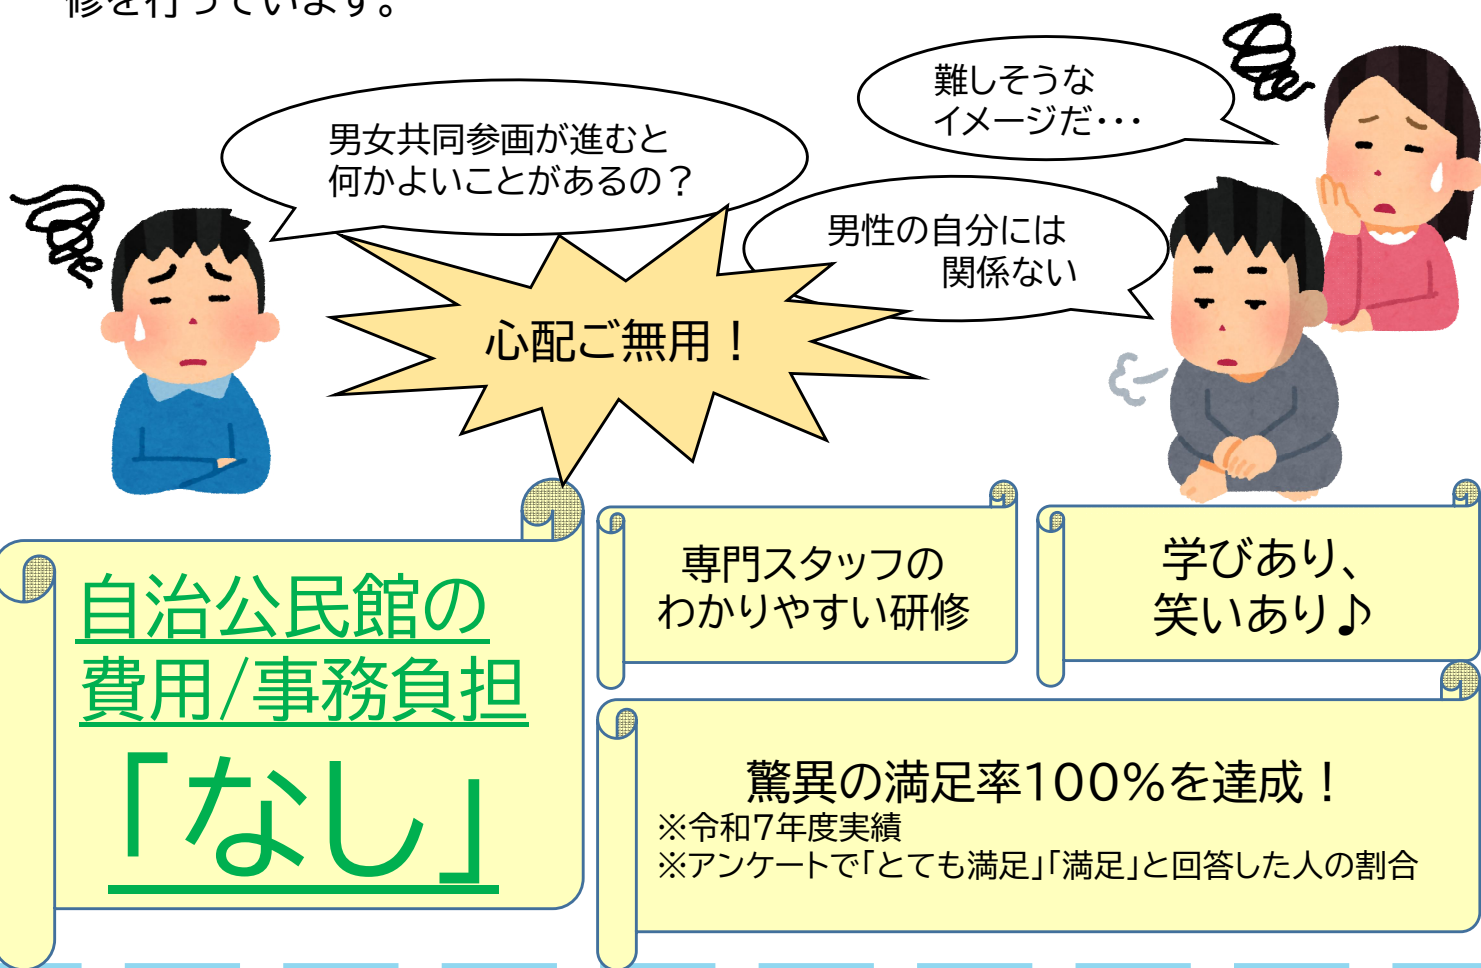

# 町内学習会で 「男女の人権」(男女共同参画)を 取り上げてみませんか？

## 町内学習会のテーマはお決まりですか？

倉吉市人権政策課と公募市民で組織する「くらし男女共同参画推進スタッフ会」では、町内学習会に講師を派遣し、「男女の人権」(男女共同参画)の啓発研修を行っています。