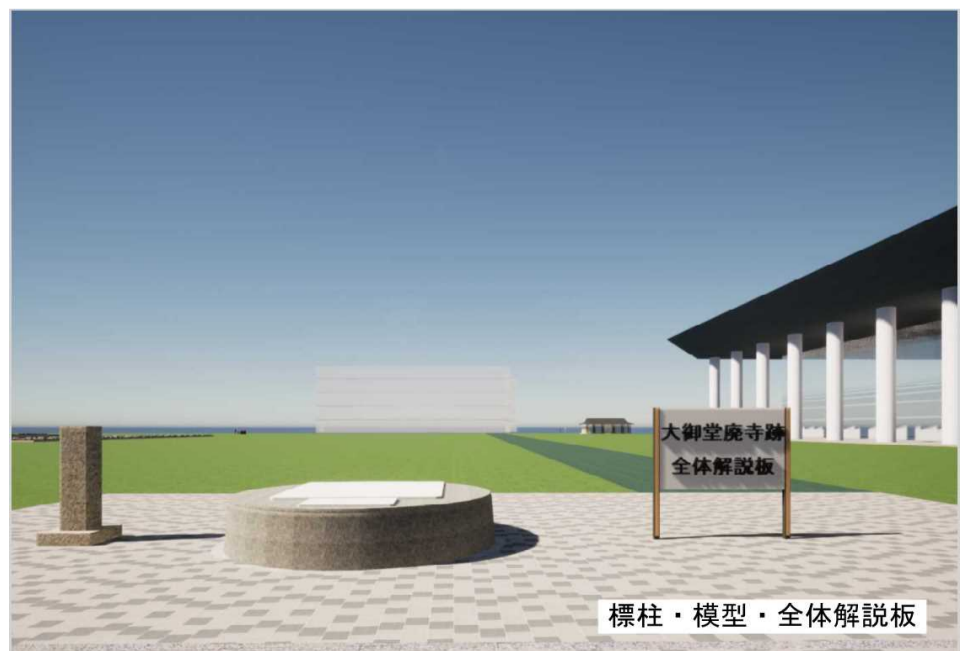

史跡大御堂廃寺跡整備イメージ

金堂（東から）

塔（断面展示）

ガイダンス前解説板

講堂と僧房

市道から回廊へ

標柱・模型・全体解説板