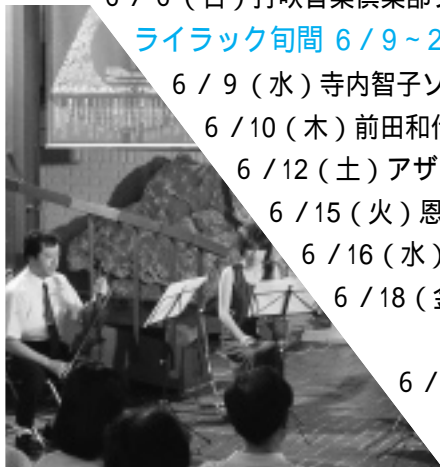

第22回 アザレアのまち音楽祭2004開催中

～地元演奏家による心を揺るがすコンサートをぜひお楽しみください～

約1カ月半で、27回のコンサート等をお送りする「アザレアのまち音楽祭」を開催中です。

倉吉市出身で東京芸大在学中の門脇大樹さんのチェロ・コンサートやアザレア弦楽四重奏団による博物館での演奏会など見どころ・聞きどころ満載です。

バラ旬間 ～6/6

6/2(水) 安部可菜子ピアノ・コンサート 700円 倉吉未来中心小ホール 19:30～

6/3(木) 倉吉リコーダー・コンサート演奏会 700円 倉吉信用金庫ホール 19:30～

6/4(金) 門脇大樹チェロ・コンサート 700円 倉吉未来中心小ホール 19:30～

6/5(土) 稲田真司フルート・コンサート 700円 倉吉交流プラザ視聴覚ホール 19:30～

6/6(日) 打吹音楽倶楽部ブレイメン・アトリウム・ライブ 無料 倉吉未来中心アトリウム 19:30～

ライラック旬間 6/9～20

6/9(水) 寺内智子ソプラノ・コンサート 700円 倉吉未来中心小ホール 19:30～

6/10(木) 前田和代ピアノ・コンサート 700円 倉吉未来中心小ホール 19:30～

6/12(土) アザレア弦楽四重奏団演奏会 700円 倉吉博物館 19:30～

6/15(火) 恩田千絵ソプラノ・コンサート 700円 倉吉未来中心小ホール 19:30～

6/16(水) 音楽映画の夕べ「カストラート」 無料 倉吉交流プラザ視聴覚ホール 19:30～

6/18(金) 西岡千秋・塩崎めぐみジョイント・コンサート 700円

倉吉交流プラザ視聴覚ホール 19:30～

6/20(日) ファイナル・コンサート アザレア合唱&鶴崎千晴ソプラノ・コンサート

700円 倉吉未来中心大ホール 14:00～

問い合わせ先：倉吉文化団体協議会事務局 ☎・☎23-6095