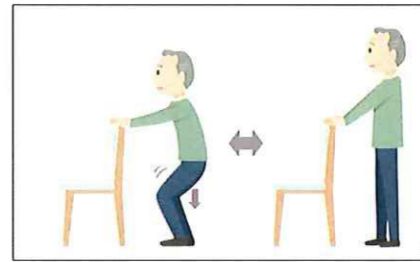

- イスや机に手をつき、足を肩幅位に広げて立つ。

家でも出来る「スクワット」

- ひざを曲げながらお尻をゆっくりと下ろす。背中中は真っ直ぐ。かかとが浮いたり、折り曲げた膝が前に

- 出ないように注意。③ 太ももに力が入っていることを感じながら、ゆっくりと元の姿勢に戻る。※これを10回繰り返す。注:運動の前後では、しっかり水分補給して下さい。人生100年時代を健康に過ごすためにもフレイル予防に心がけましょう!