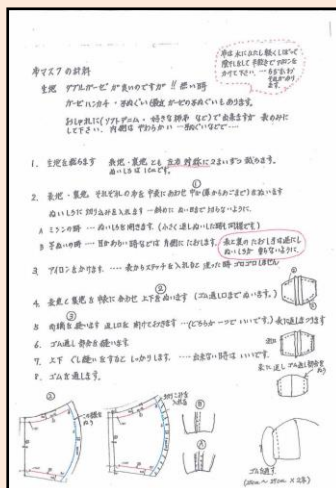

上北条

上北条の人口 2,416人(2,430人)

男 1,132人/女 1,284人

14歳未満 332人/65歳以上 763人

世帯数 998 (1,000)

<公民館だより>

<令和2年3月末現在>

4月14日から5月6日まで、公民館事業の中止及び貸館を休止しています。

倉吉市上北条公民館管理委員会

鳥取県内でも新型コロナウイルス感染症の感染者が確認され、全国には緊急事態宣言、倉吉市でも市有施設の休館や利用の制限がされるなど、終息はおろか、いつ収束するのかわからない状況の中、上北条地区でも各団体の総会等の中止や延期になっています。

今後の計画について、クラスター（集団）感染予防対策の「3密」はもちろん、屋外でも多くの人が集まり「人と人との距離」を十分にとることが出来ず、感染する危険性が高いと考えられる事業の【中止】が決まりましたのでお知らせします。

♡安全・安心な距離を保ちつつ、元気なあいさつと
優しい見守りをお願いいたします。

※ソフトボール大会以降の体育事業につきましては、
変化する状況に応じて協議していきます。

手づくり布マスクの 「作り方」「型紙」あります☆