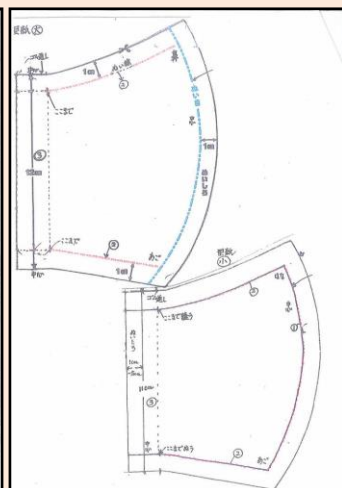

上北条

上北条の人口 2,416人(2,430人)

男 1,132人/女 1,284人

14歳未満 332人/65歳以上 763人

世帯数 998 (1,000)

<公民館だより>

<令和2年3月末現在>

4月14日から5月6日まで、公民館事業の中止及び貸館を休止しています。

倉吉市上北条公民館管理委員会

鳥取県内でも新型コロナウイルス感染症の感染者が確認され、全国には緊急事態宣言、倉吉市でも市有施設の休館や利用の制限がされるなど、終息はおろか、いつ収束するのかわからない状況の中、上北条地区でも各団体の総会等の中止や延期になっています。

今後の計画について、クラスター（集団）感染予防対策の「3密」はもちろん、屋外でも多くの人が集まり「人と人との距離」を十分にとることが出来ず、感染する危険性が高いと考えられる事業の【中止】が決まりましたのでお知らせします。

♡安全・安心な距離を保ちつつ、元気なあいさつと
優しい見守りをお願いいたします。

※ソフトボール大会以降の体育事業につきましては、
変化する状況に応じて協議していきます。

手づくり布マスクの 「作り方」「型紙」あります☆