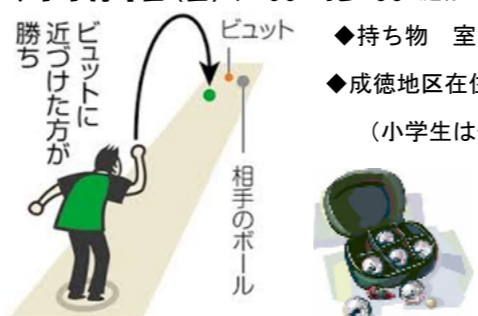

11月 おもな予定 (倉吉市・成徳公民館・団体)

日	曜	開始時間	内容	日	曜	開始時間	内容
1	木			17	土		
2	金			18	日	9:00	成徳健康フェア
3	土	10:00 10:00	第45回成徳地区文化展 東中学校校内文化祭(東中) 人権劇ほか	19	月		
4	日	10:00	第45回成徳地区文化展	20	火	8:00 12:45 18:30	ふれあい給食 学校へ行こう!(成徳小) 市公連臨時総会(上灘公)
5	月			21	水	13:30	成徳パットゲームスターの会
6	火	8:00 12:45 13:30	ふれあい給食 学校へ行こう!(成徳小) 趣味の講座「苔テラリウム」	22	木	10:00 19:00	なごもう会 同和教育町内学習会まとめの会
7	水			23	金		
8	木	10:00	なごもう会	24	土		
9	金	13:15	こどもキッチンスタジオ(永田ペーカリー)	25	日		
10	土	8:30 8:50 9:30	地域安全活動事業【防災学習】(成徳小) 親子食育教室(成徳小) 自然体験教室(成徳小)	26	月	10:00	ミノアカ・フラサークル
11	日			27	火	12:45	学校へ行こう!(成徳小)
12	月	8:30	和の心教室「船上山探訪」(清元院ほか)	28	水	19:30	東中校区人権教育研究協議会全体講演会(上灘公)
13	火	10:00 12:45	地区公民館・館長会(西郷公) 学校へ行こう!(成徳小)	29	木	19:30	成徳地区体育振興会常任委員会
14	水			30	金		
15	木	9:30	公民館主事研修会	3B 体操教室			
16	金			6日、13日、20日、27日(14:00~毎週火曜日)			

成徳地区自治公民館協議会 11月おもな予定
(10月29日現在)

- ◆自治公三役会 11月2日(金)、27日(火) 10:00~(成徳公民館)
- ◆消火訓練(消防部) 11月3日(土) 9:30~(成徳公民館駐車場)
- ◆ペタンク大会(体育部) 11月4日(日) 9:00~(市体育センター)
- ◆避難体制に係る地区別検討会 11月19日(月) 19:00~(成徳公民館)

◆館報「成徳」カラー版を成徳公民館窓口に置いています。
市報、県政日より、チラシ等 ご自由にお持ち帰りください。

- ◆成徳公民館 リサイクル回収箱の設置場所
- ★使用済み小型電子機器等
- ★天ぷら油の食用廃油 → 自転車置き場ヨコ
- ★ベルマーク ⇒ 成徳公民館玄関内
- ★ペットボトルのキャップ ⇒ 成徳公民館玄関内

汚れは洗って乾燥をさせてください。

誰でも楽しめるニュースポーツ!
平成30年度 成徳地区ペタンク大会

参加者募集! 主催: 自治公民館協議会 体育部長会

今年度、体育部長会が初めて開催するスポーツ大会です。誰もがはじめてですが、みんなで楽しみながらペタンクをやってみましょう! 個人で当日参加もOK!

お気軽にご参加ください!

◆11月4日(日) 9:00~12:00 (通称: かまぼこ体育館)

勝ち近づけた方がピュットに
相手のボール

- ◆持ち物 室内シューズ
- ◆成徳地区在住の方 (小学生は保護者同伴)

第430号 平成30年11月1日
倉吉市成徳公民館 (鳥取県倉吉市住吉町77-1)
OTEL: 0858-22-1301 OFAX: 0858-23-3653
○開館: 月~金 9:00~17:00 (祝祭日を除く)
公民館の利用: (9:00~22:00)