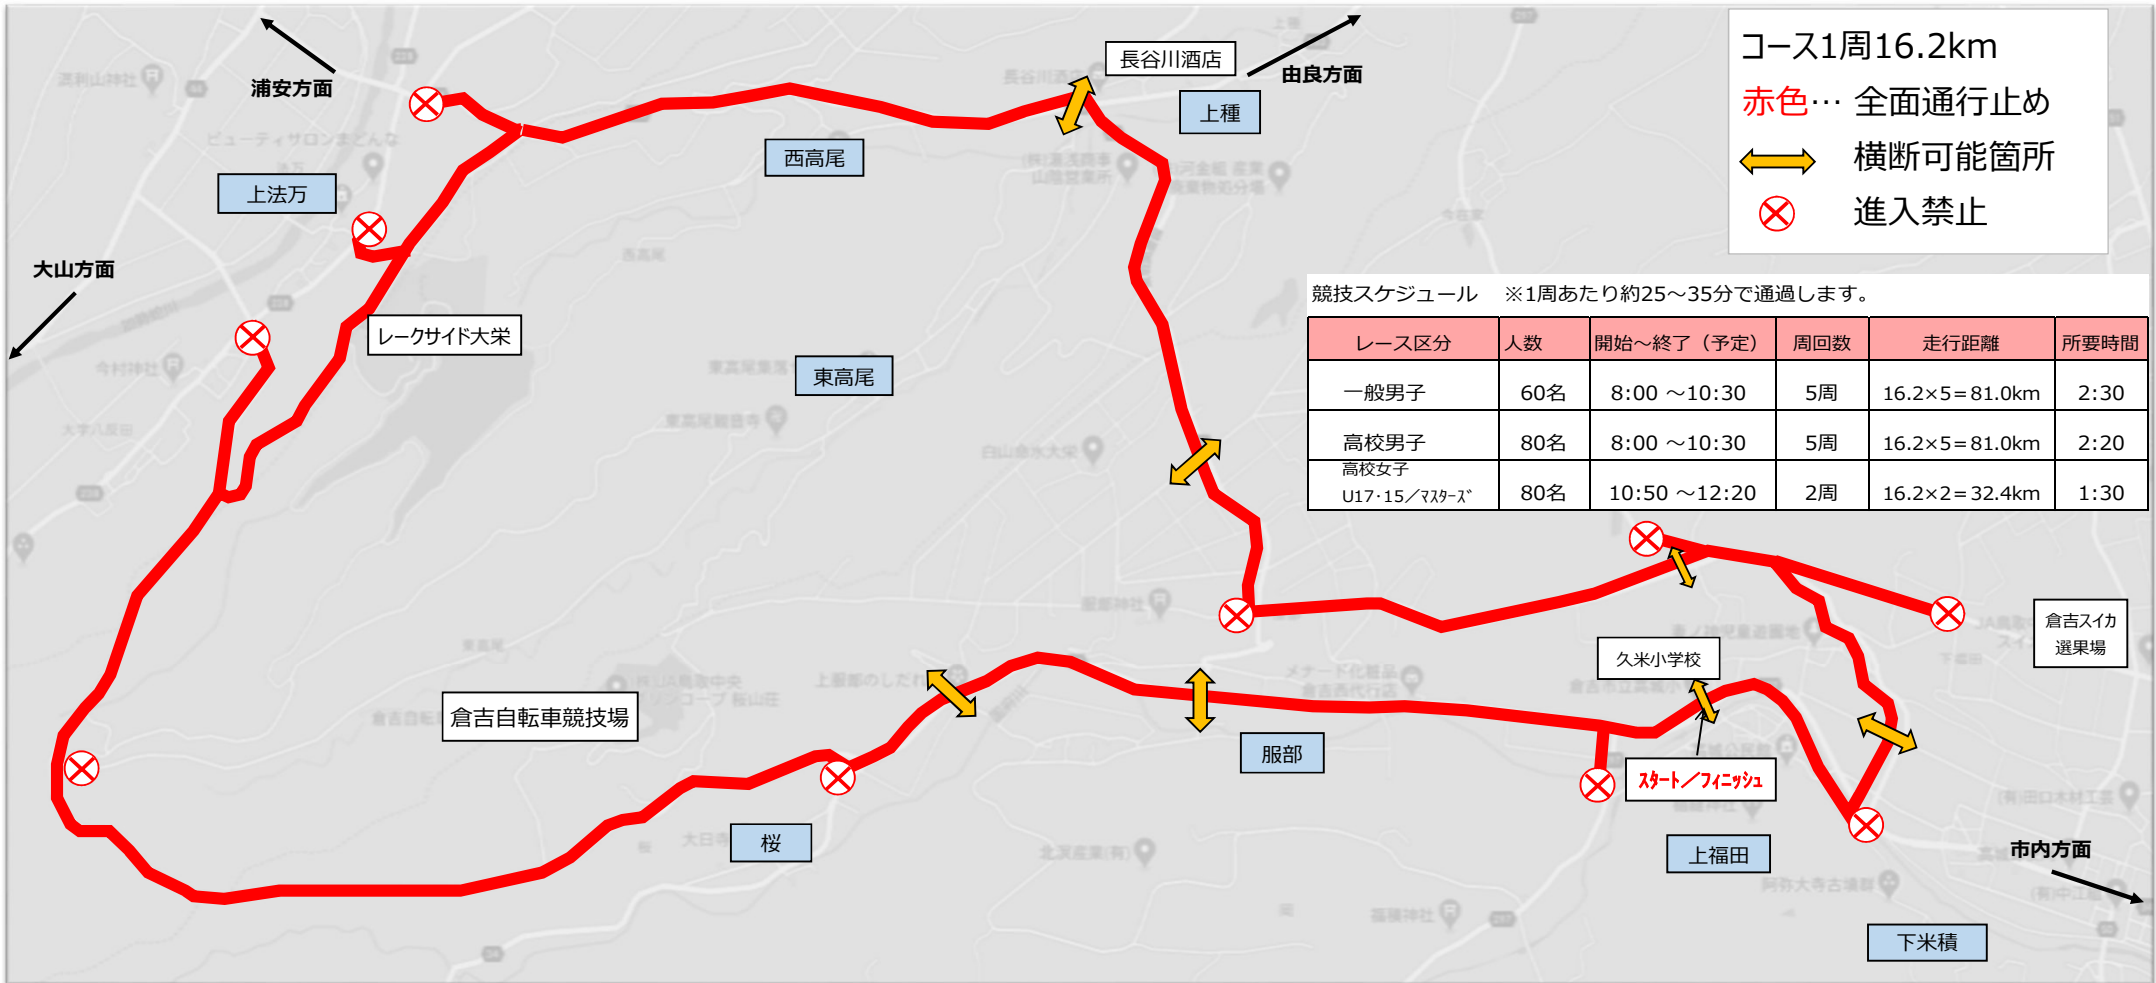

# 令和8年度中国地域自転車競技ロードレース大会

## 自転車競技ロードレース大会開催

\*\*\*\*\*交通規制のお知らせ\*\*\*\*\*

2026 / 6 / 14 日 開催

交通規制時間 7:45~12:30

スタート8:00~

周辺住民の皆様への安全確保と危険防止のため、コース及びコース周辺道路の車両通行規制を実施します。

コース立哨員または交通警備員の誘導指示に従って通行してください。

地域住民の皆様には大変ご迷惑をおかけしますが、御理解と御協力をいただきますようお願いいたします。