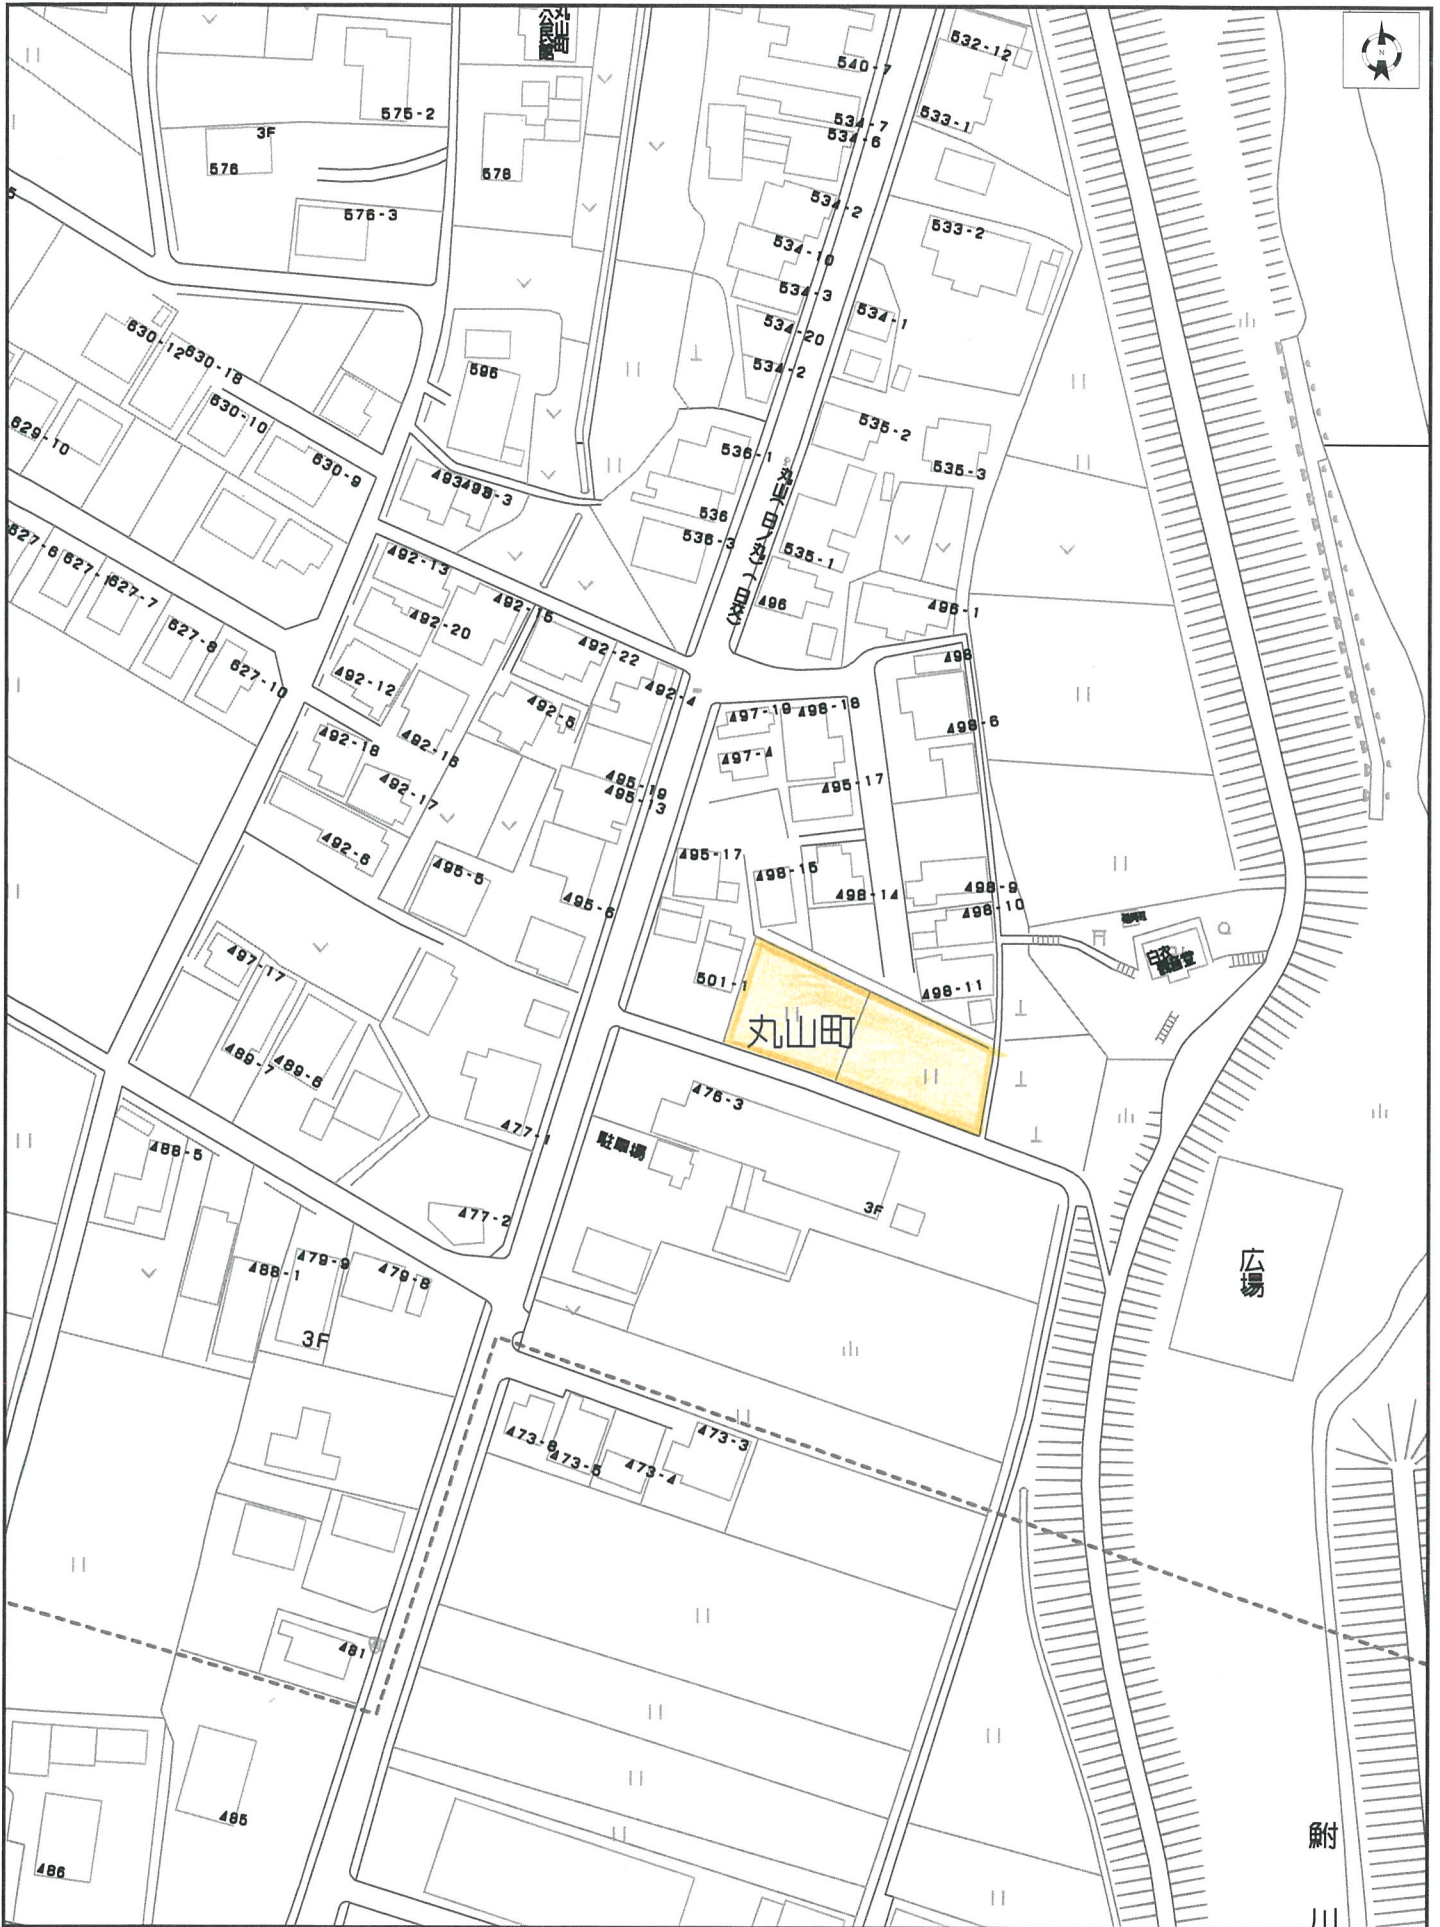

1/1250

令和06年03月26日 13時43分

1/1500

令和06年03月26日 13時48分

19
S
21

1/1500

令和06年03月26日 13時49分

1/1500

令和06年03月26日 13時53分

1/1500

令和06年03月26日 13時54分

1/1250

令和06年03月26日 13時41分

1/1500

令和06年03月26日 13時56分