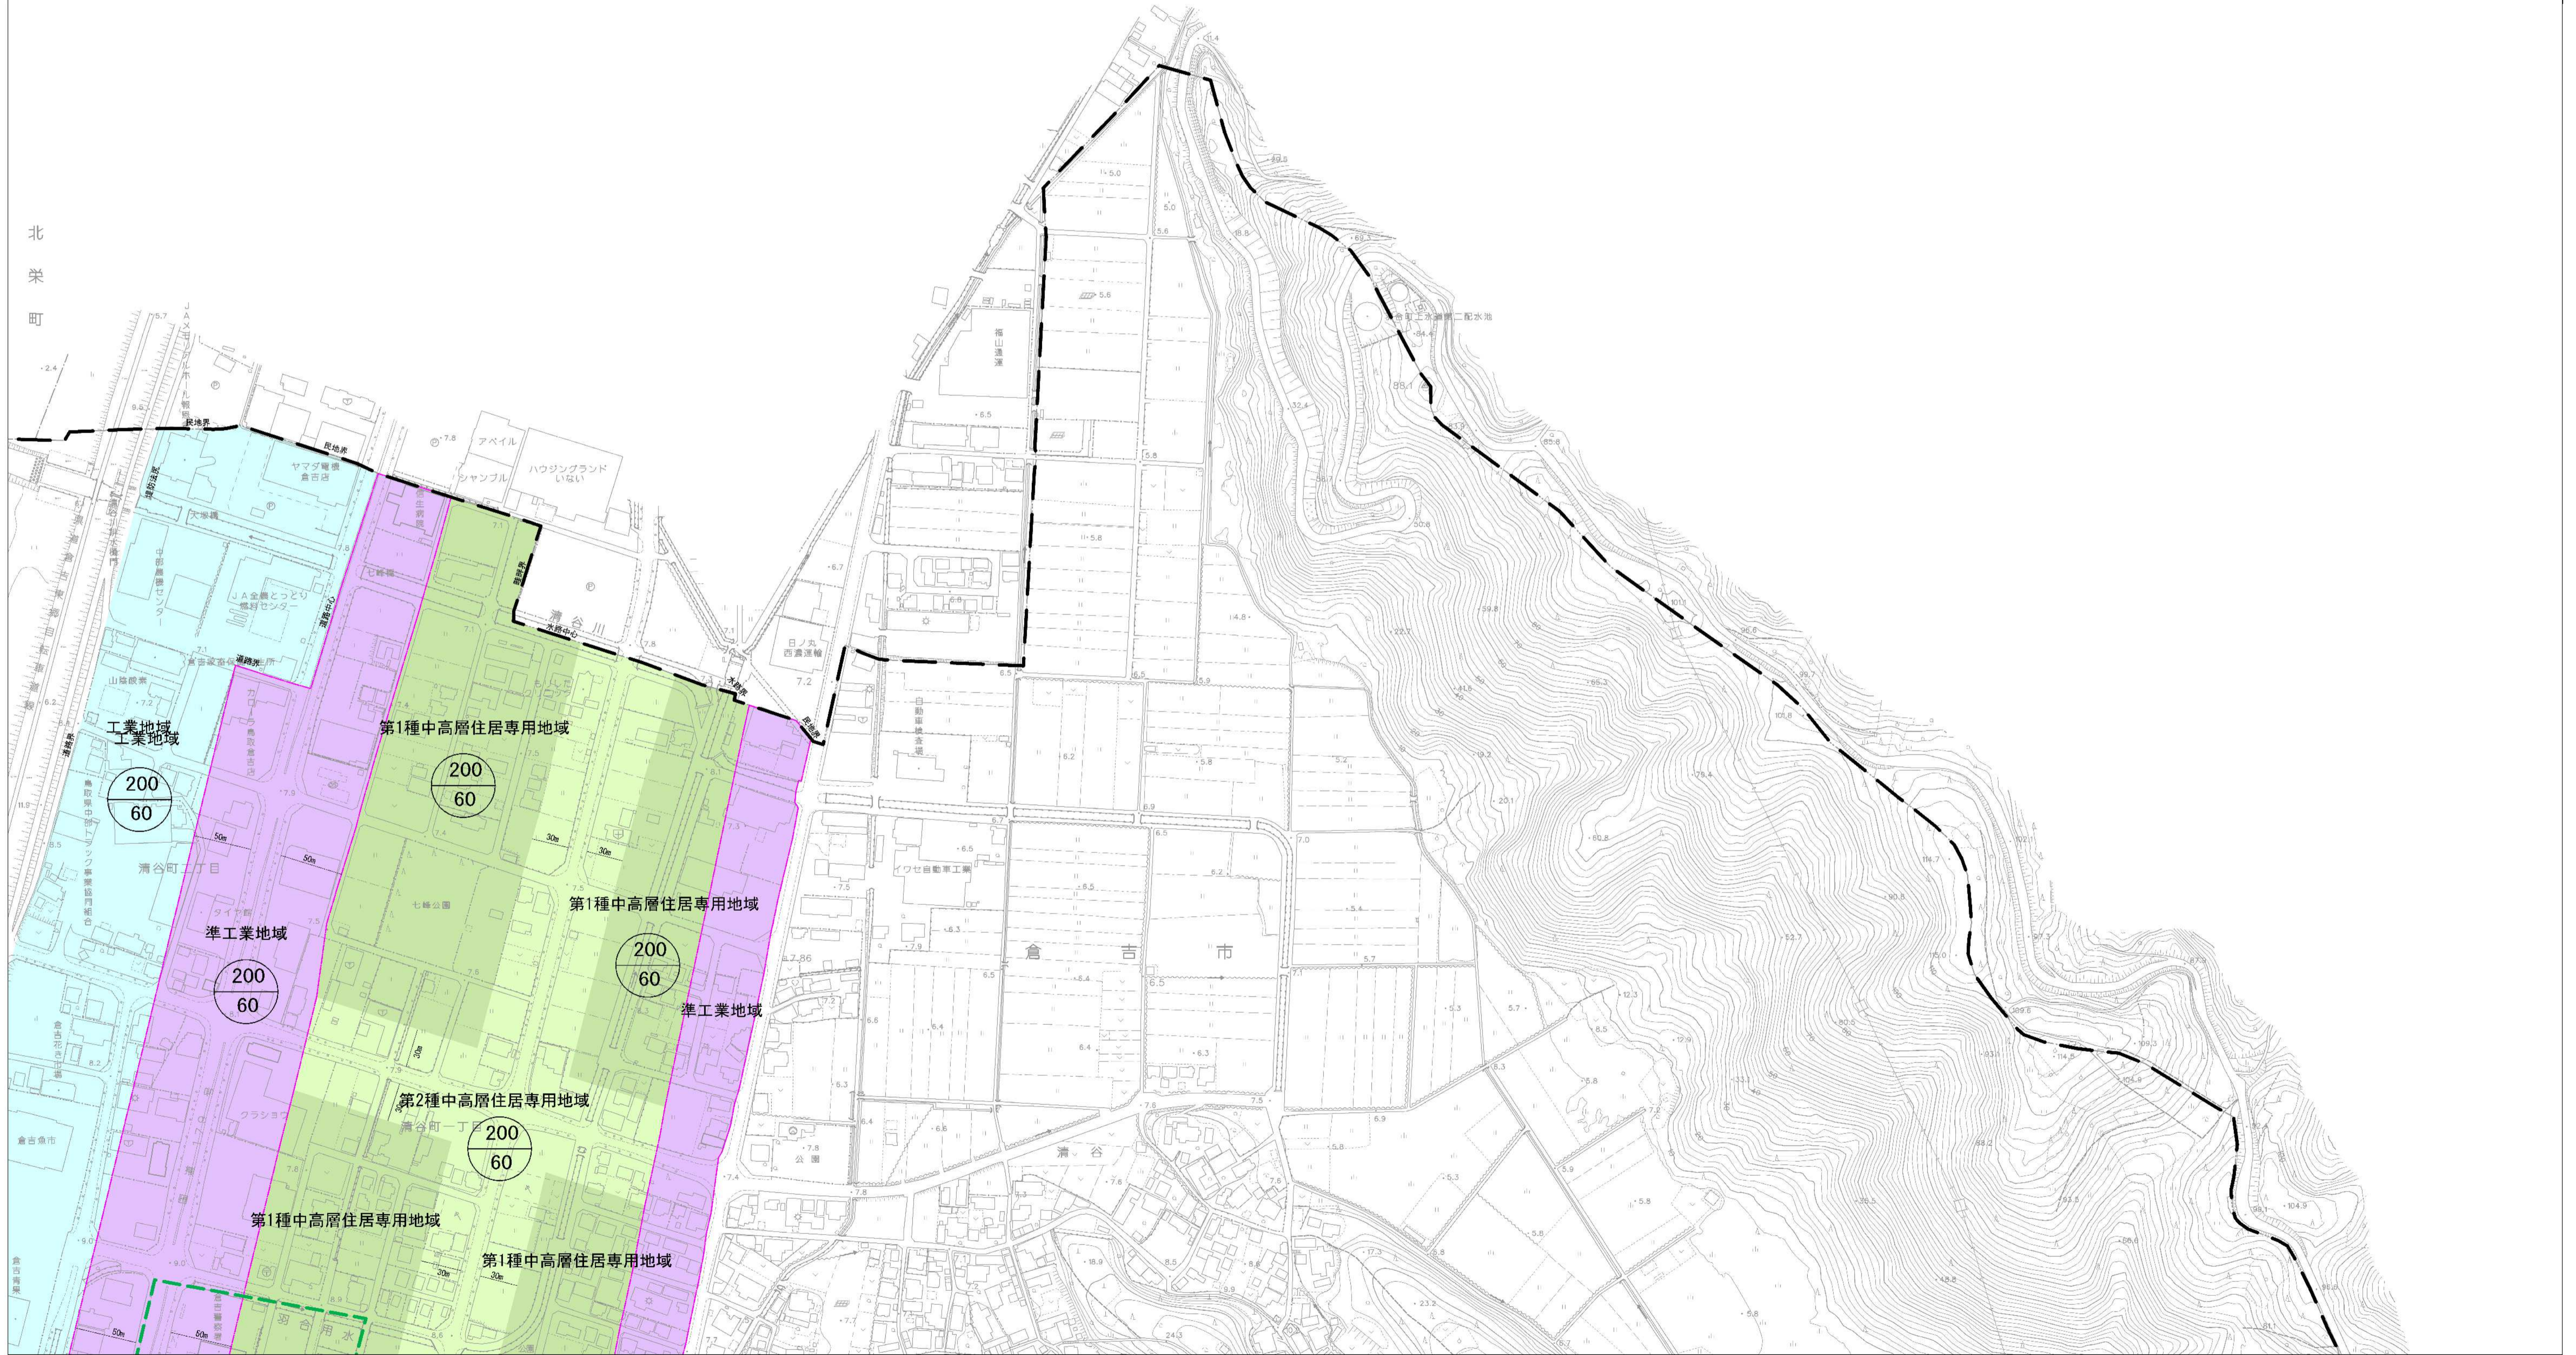

湯梨浜町

北栄町

用途地域凡例 (色:名称:容積率/建ぺい率)				凡例			
	第1種低層住居専用地域		第1種住居地域		近隣商業地域		工業地域
	第1種中高層住居専用地域		第2種住居地域		準工業地域		工業専用地域
	第2種中高層住居専用地域		商業地域		無指定地域		都市計画区域
	第1種中高層住居専用地域						伝統的建造物群保存地区
							準防火地域
							D I D区域(R2国調)
							2 2条区域
							大規模集客施設制限地区