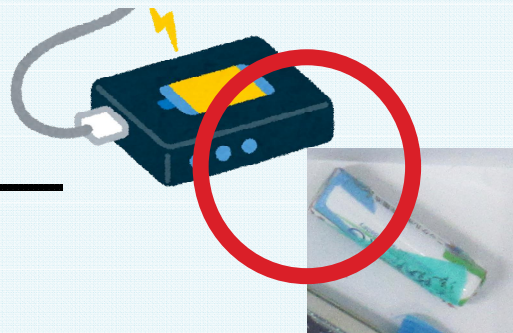

# 充電式電池のステーション回収が始まります

◆ 開始時期 令和8年4月～

◆ 回収区分 **有害ごみ**

## 出せるもの

モバイルバッテリー  
充電式の乾電池  
ポータブル電源 など