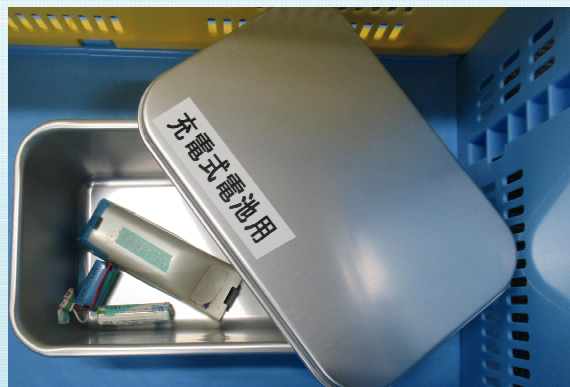

## 出し方

○小型の充電式電池

電極部分をテープ等で絶縁して、コンテナ内の小型容器に入れる

○大型の充電式電池

電極部分をテープ等で絶縁して、コンテナに入れる

※透明な袋に充電式電池を入れて、コンテナ内に出すことも可能です

透明な袋に入れる場合も  
絶縁をお願いします。

問い合わせ先  
倉吉市役所環境課  
TEL:0858-22-8168