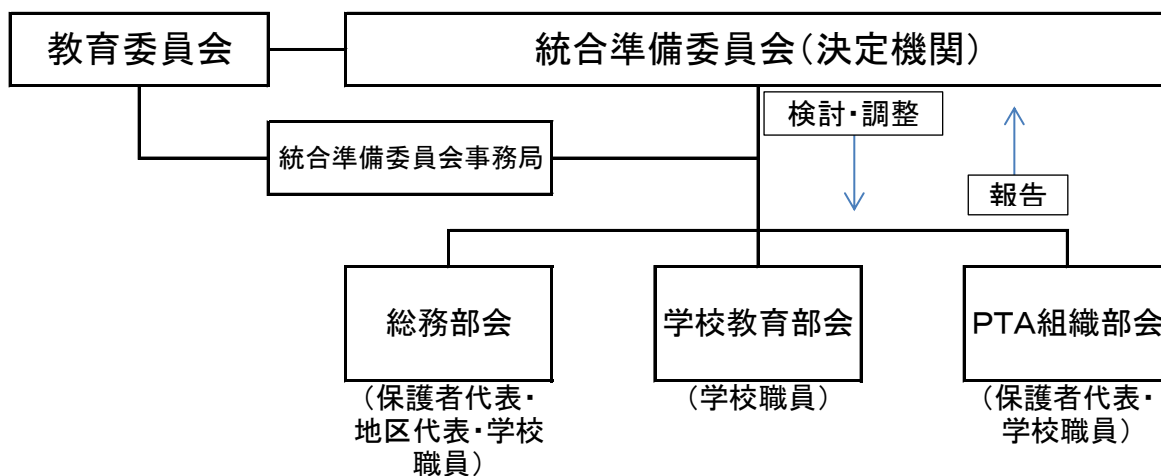

## 倉吉市関金小学校・山守小学校統合準備委員会組織図

		各 部 会	部会			
			総務部会	学校教育部会	P T A 組 織 部 会	
関金地区	保育園保護者	4	2	/	2	
	小学校保護者	4	2	/	2	
	地区代表	8	8	/	/	
	関金小学校	校長	1	1		
		教頭	1	/	1	
		事務	1	/	1	/
山守地区	保育園保護者	4	2	/	2	
	小学校保護者	4	2	/	2	
	地区代表	8	8	/	/	
	山守小学校	校長	1	1		
		教頭	1	/	1	
		事務	1	/	1	/
計		38	26	6	10	