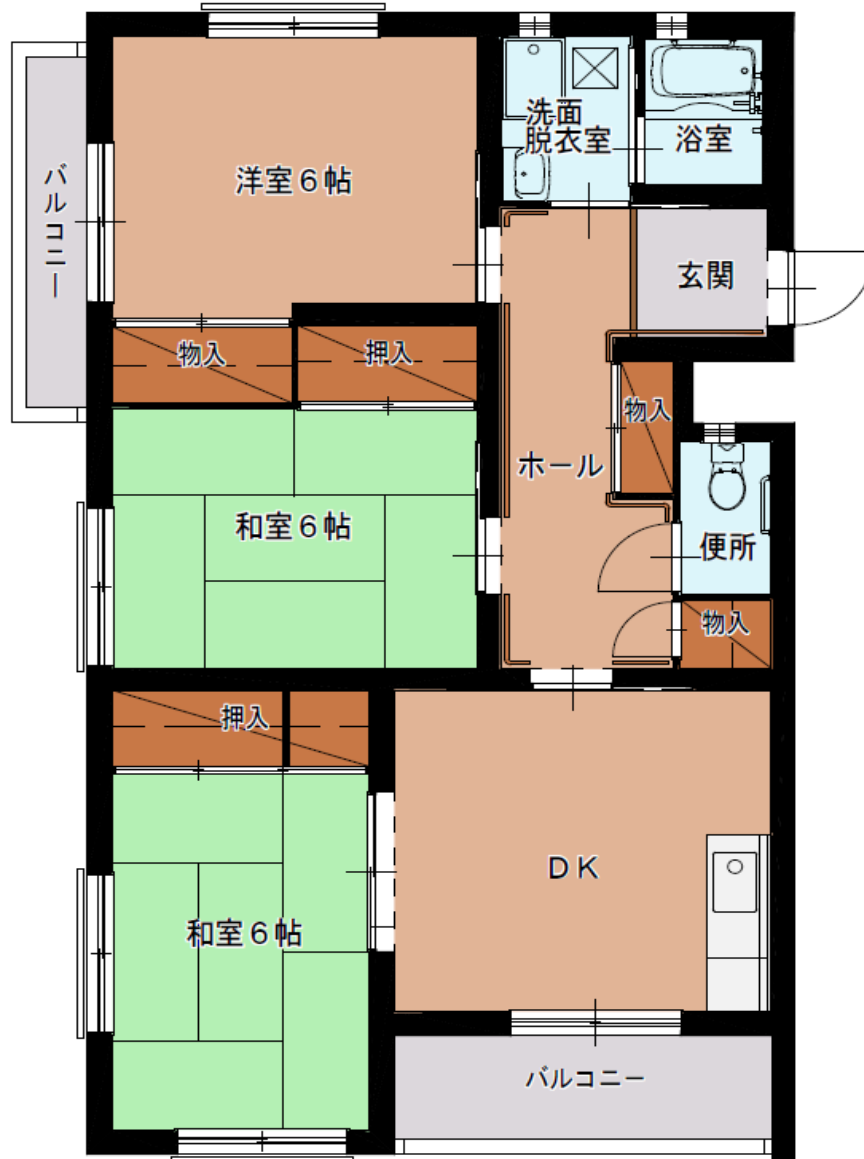

部屋番号: 109、209、309、114、214、314、115、215、315
120、220、320

建設年度 平成12年・13年
構造 鉄筋コンクリート

～主な施設への目安距離～

- | | | | |
|--------|--------|-------|--------|
| ○倉吉市役所 | 4,600m | ○スーパー | 2,400m |
| ○小学校 | 300m | ○バス停 | 600m |
| ○保育園 | 400m | ○交番 | 1,700m |
| ○総合病院 | 2,300m | ○コンビニ | 950m |

※お部屋によって上記の間取りより、左右反転の場合がございます。
車いすのご利用が可能です。

〒682 - 0032

鳥取県倉吉市上余戸486-1

～設備～

台所・浴室・水洗トイレ
駐車場1台・自転車置き場・トランクルーム・インターホン