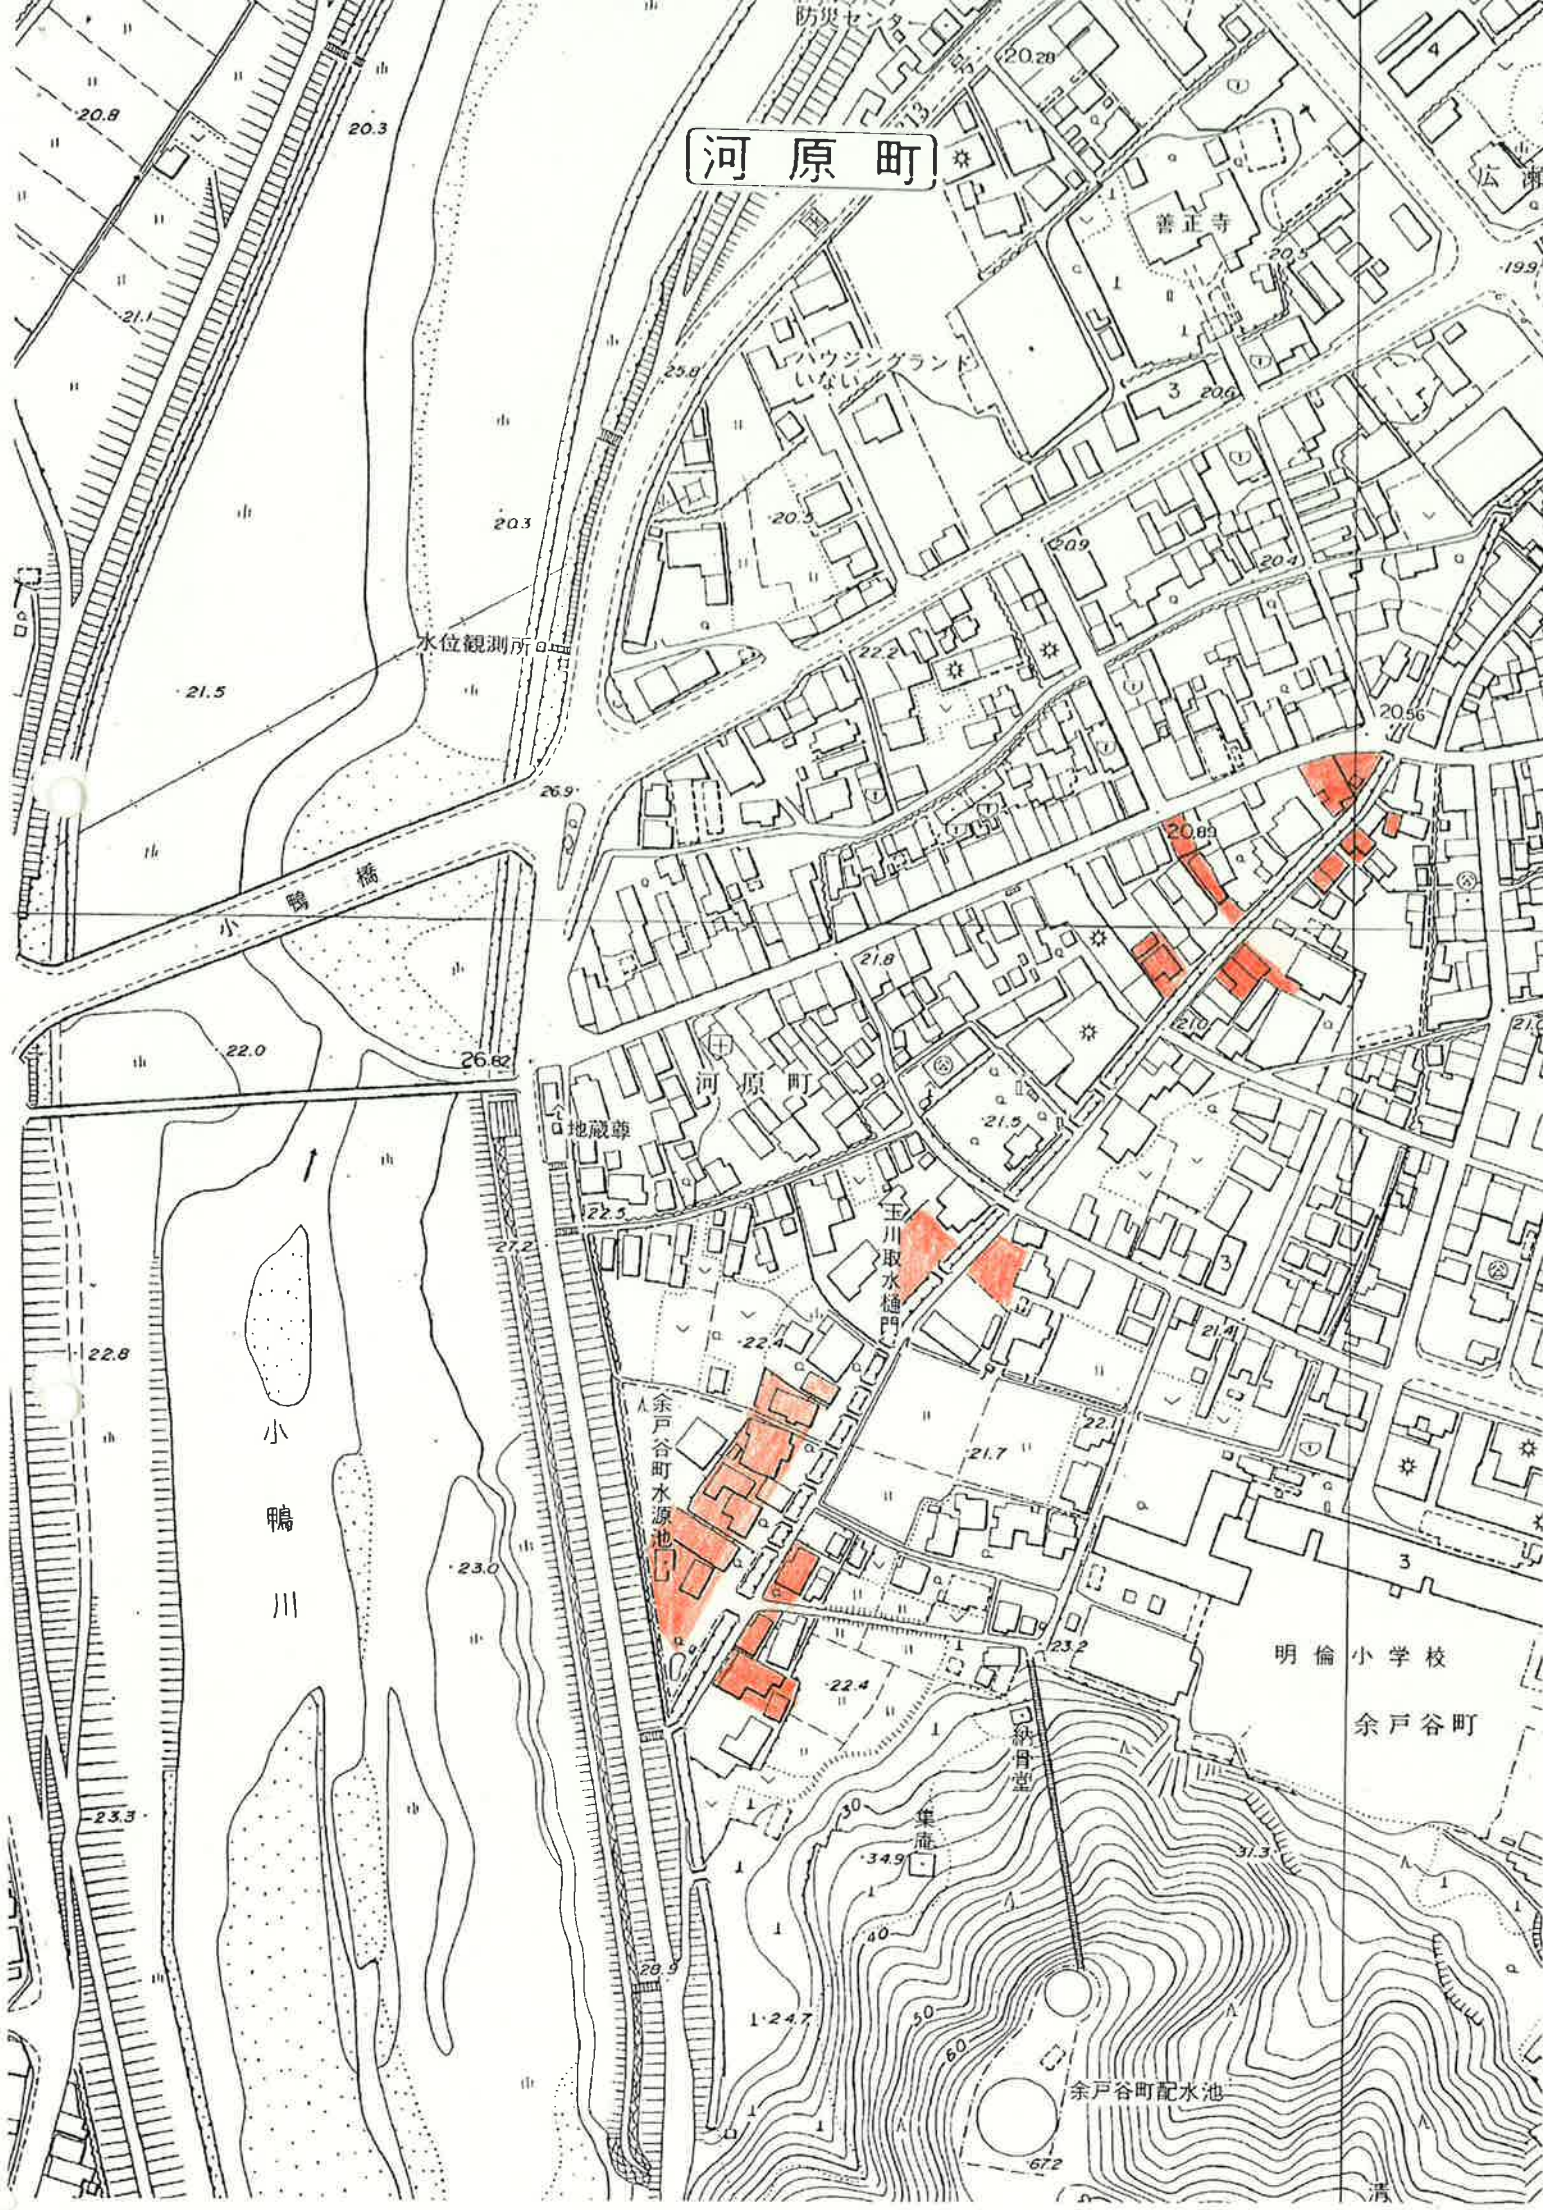

河原町

水位観測所

小鴨川

余戸谷町水源池

玉川取水樋門

納丹堂

明倫小学校
余戸谷町

余戸谷町配水池