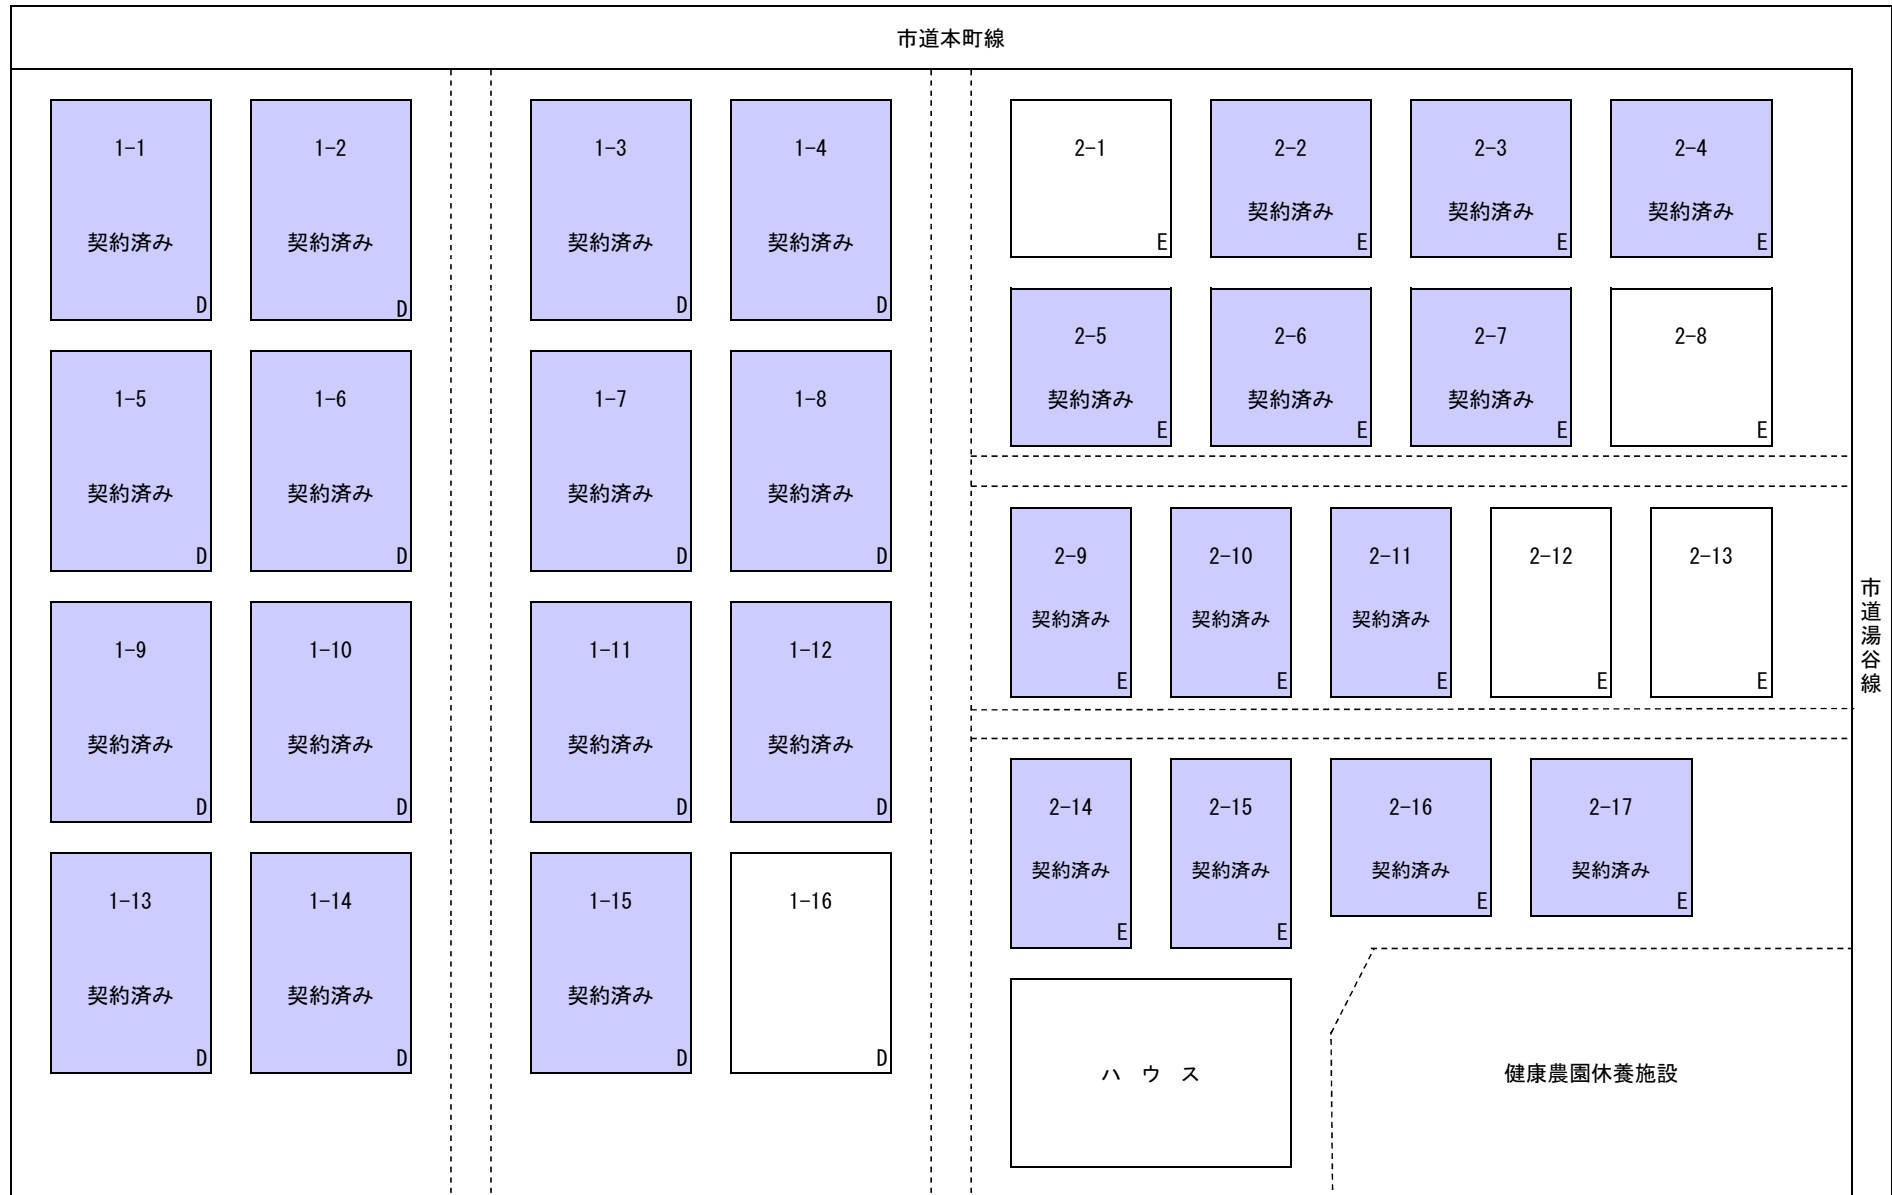

関金健康農園区画割

令和3年6月1日 現在

第1農園 3,150円／1区画 (44㎡) 全16区画

第2農園 2,340円／1区画 (30㎡) 全17区画