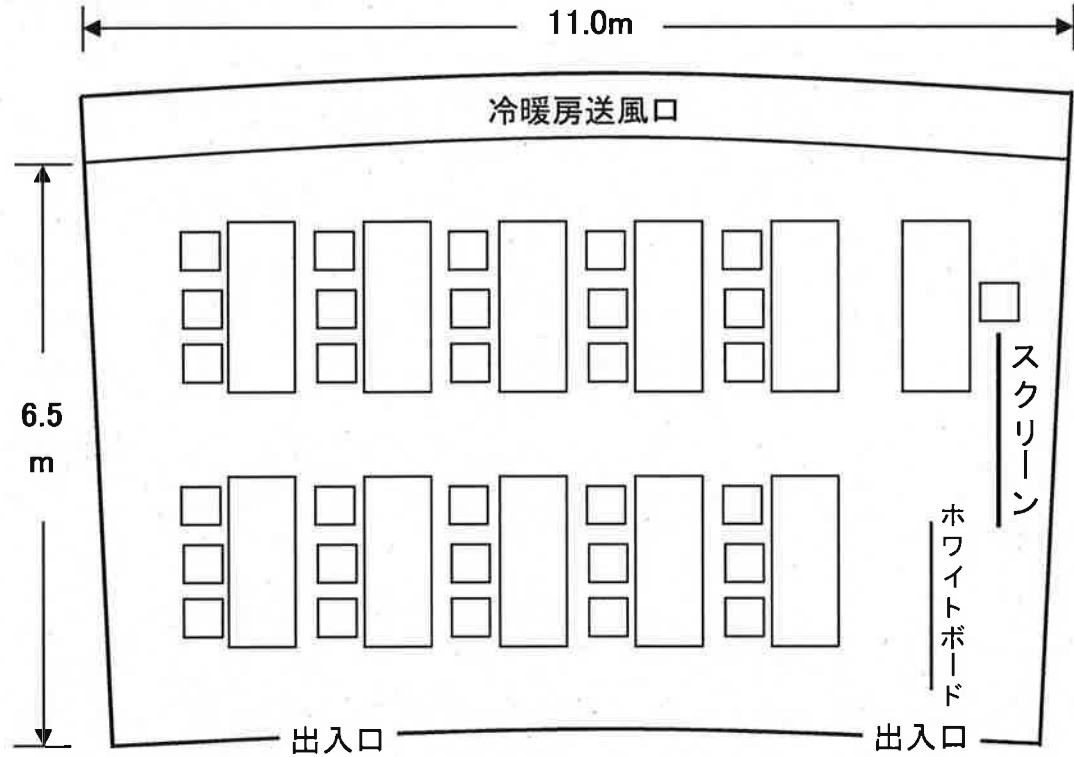

倉吉交流プラザ 2階

ボランティア交流室

情報交流室

各机にPC21台分の電気タップ、LANケーブルをご用意しています。PCはご利用者の持込み備品となります。