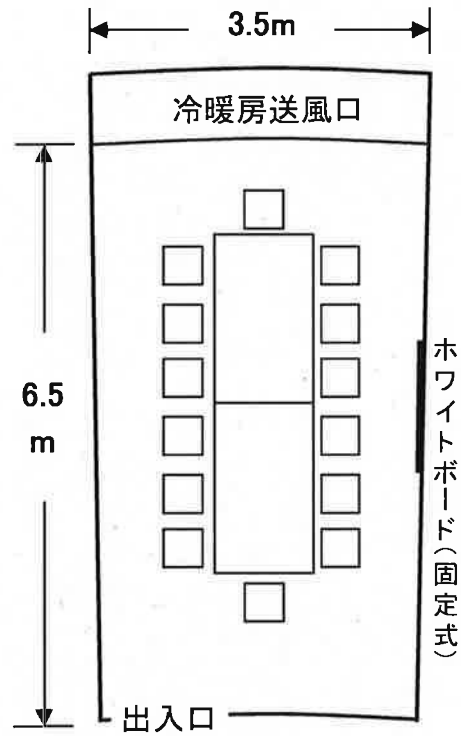

倉吉交流プラザ 2階

ボランティア交流室

情報交流室

各机にPC21台分の電気タップ、LANケーブルをご用意しています。PCはご利用者の持込み備品となります。