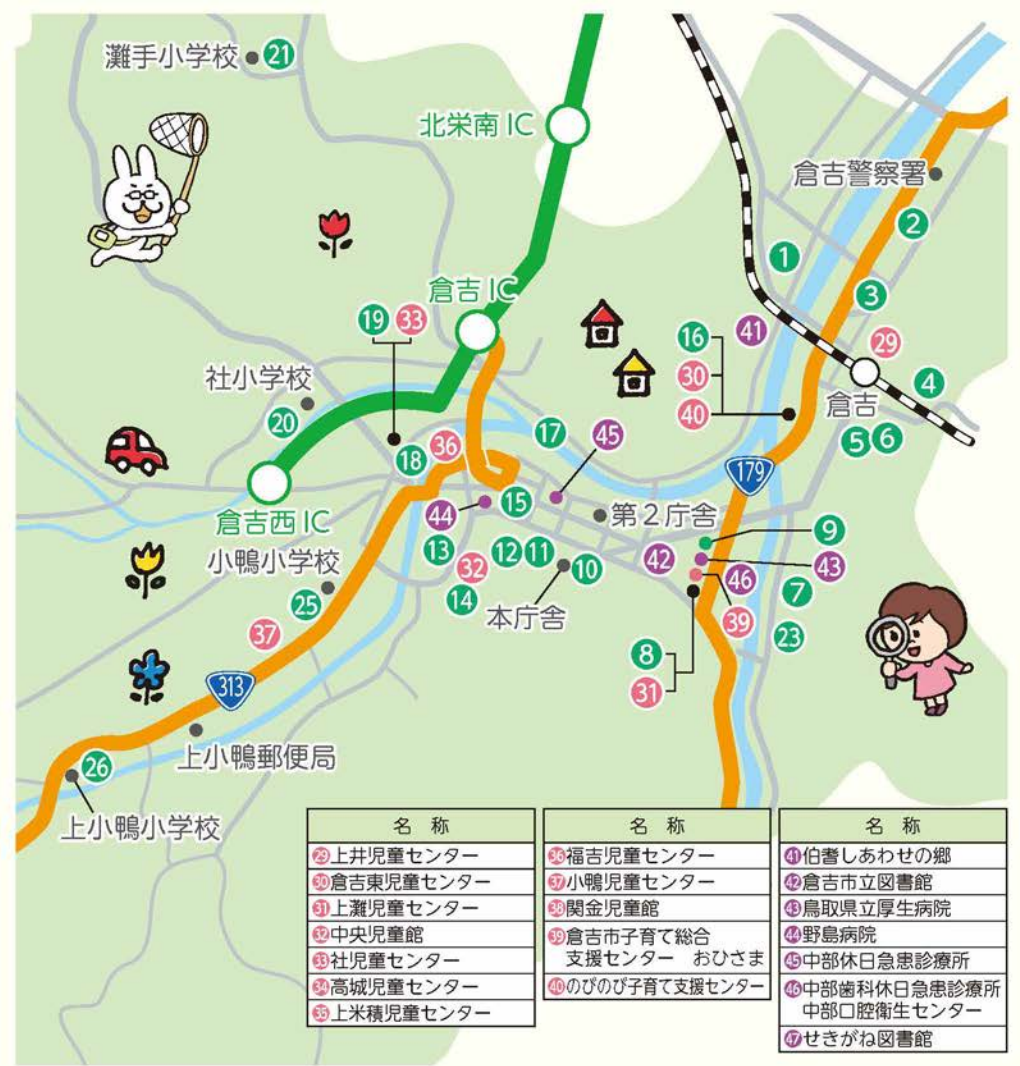

名称	名称
1 上北条保育園	15 聖テレジアこども園
2 上井保育園	16 倉吉東こども園
3 あゆみ保育園	17 向山保育園
4 鳥取短期大学附属こども園	18 西倉吉保育園
5 ひかり保育園	19 みのり保育園
6 パパール園	20 社保育園
7 西郷保育園	21 灘手保育園
8 どんぐりこども園	22 高城保育園
9 うつぶき保育園	23 キンダガーデン
10 倉吉愛児園	24 北谷保育園
11 めぐみ保育園	25 小鴨保育園
12 倉吉幼稚園	26 上小鴨保育園
13 倉吉西保育園	27 関金保育園
14 ひまわり保育園	28 自然がっこう 旅をする木

名称	名称	名称
29 上井児童センター	35 福吉児童センター	41 伯耆しあわせの郷
30 倉吉東児童センター	36 小鴨児童センター	42 倉吉市立図書館
31 上灘児童センター	37 関金児童館	43 鳥取県立厚生病院
32 中央児童館	38 倉吉市子育て総合支援センター おひさま	44 野島病院
33 社児童センター	39 のびのび子育て支援センター	45 中部休日急患診療所
34 高城児童センター		46 中部歯科休日急患診療所
35 上米積児童センター		47 せきがね図書館