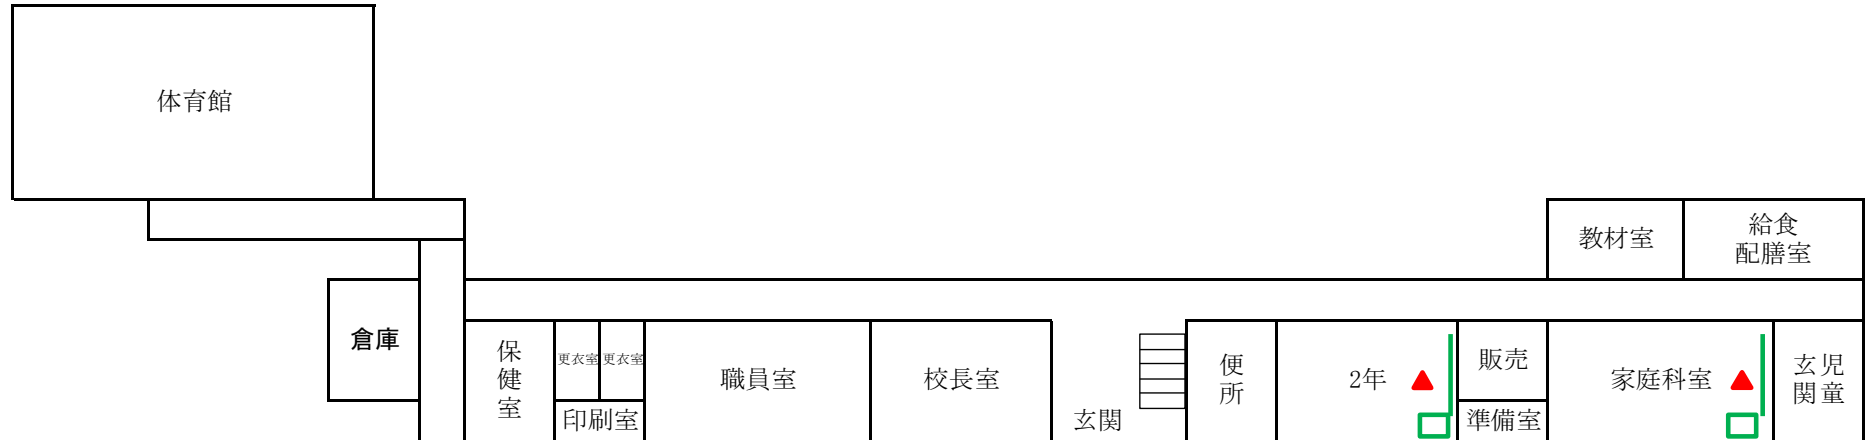

# プロジェクト・AppleTV配置図(北谷小学校)

凡例

- 新設無線AP
- 既設・無線AP
- ▲ 新設・短焦点PJ
- ▲ 新設・天井固定
- ▲ 既存・短焦点PJ
- ▲ 既存・天井固定
- 黒板
- 白板
- スクリーン
- 黒板(湾曲)
- 白板(湾曲)
- AppleTV

3F

2F

1F