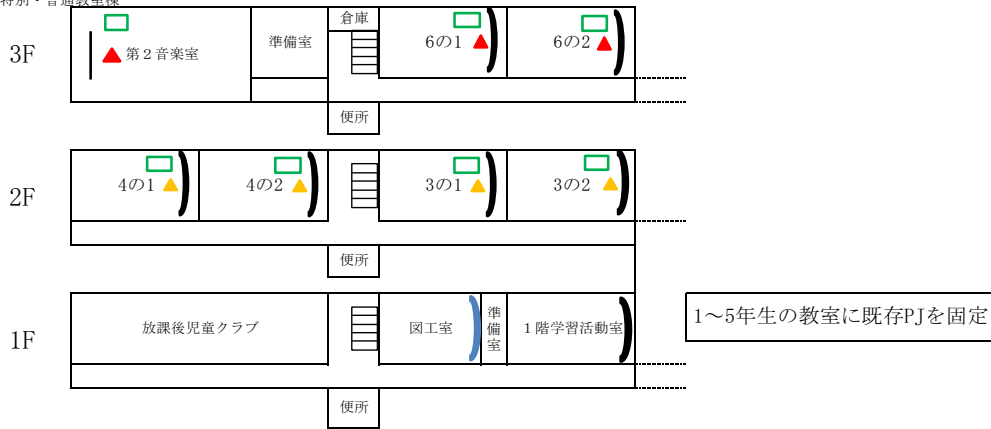

プロジェクタ・AppleTV配置図(上灘小学校)

特別・普通教室棟