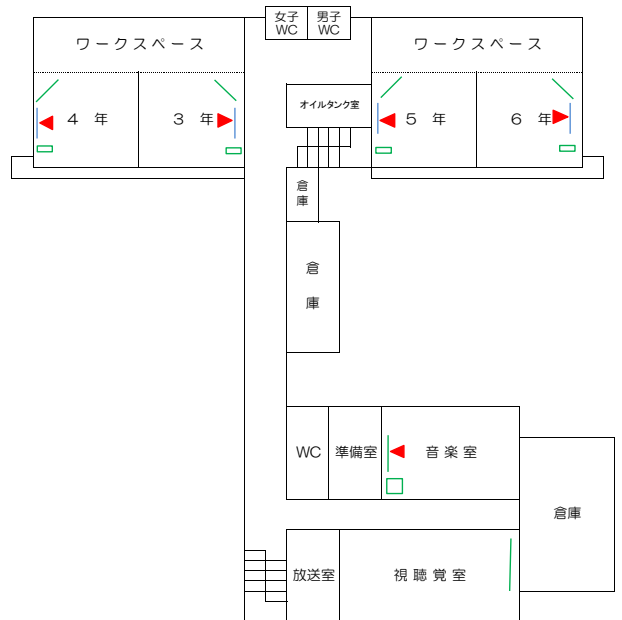

プロジェクタ・AppleTV設置図(関金小学校)

3階平面図

P

1. 凡例
2. 新設無線AP
   - 既設・無線AP
   - 新設・短気圧PJ
   - ▲ 新設・天井固定
   - ▲ 既存・短気圧PJ
   - ▲ 既存・天井固定
   - 無線
   - 有線
   - スクリーン
   - 無線 (音源)
   - 有線 (音源)
   - Apple TV