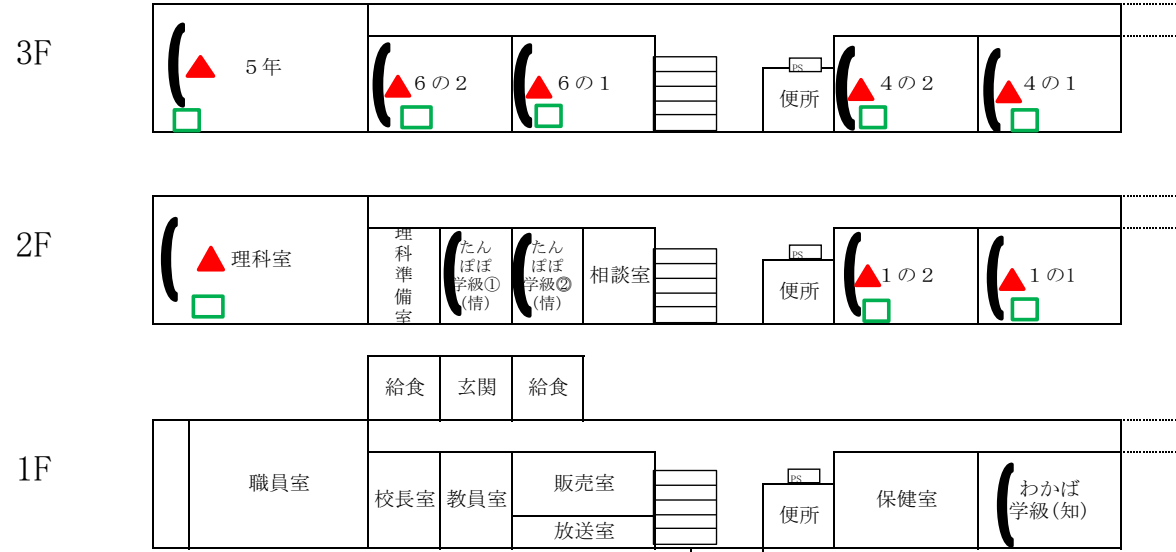

# プロジェクタ・無線AP配置図（西郷小学校）

管理教室棟

教室・特別教室棟

# プロジェクタ・AppleTV配置図(河北小学校)

1階

2階

3階

プロジェクタ・無線AP配置図 (明倫小学校)

1階

2階

3階