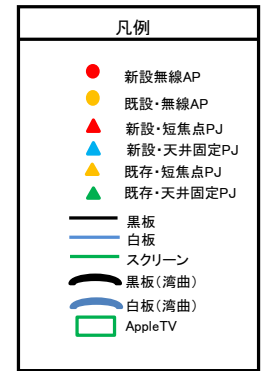

# プロジェクタ・無線AP配置図（西郷小学校）

管理教室棟

教室・特別教室棟

# プロジェクタ・AppleTV配置図(河北小学校)

1階

2階

3階

プロジェクタ・無線AP配置図 (明倫小学校)

1階

2階

3階

# プロジェクタ・AppleTV配置図(成徳小学校)

# プロジェクタ・AppleTV配置図(上灘小学校)