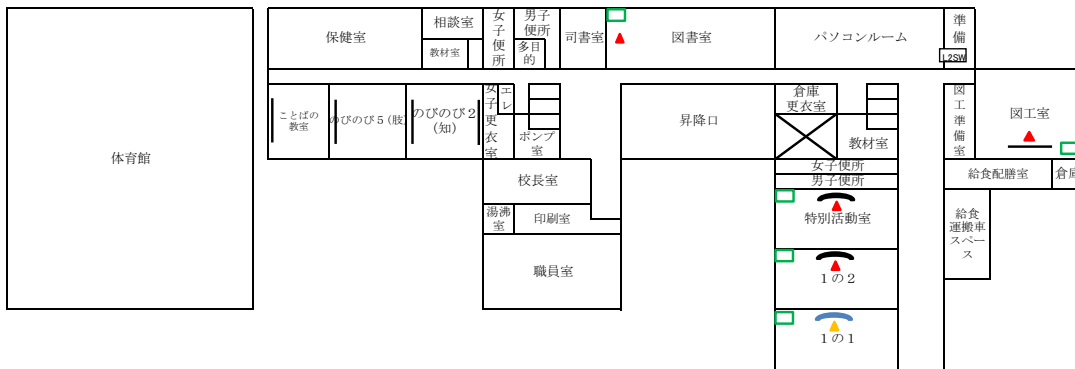

## 普通教室棟

## 管理・特別教室棟

プロジェクタ・AppleTV配置図 (小鴨小学校)

3階

2階

1階