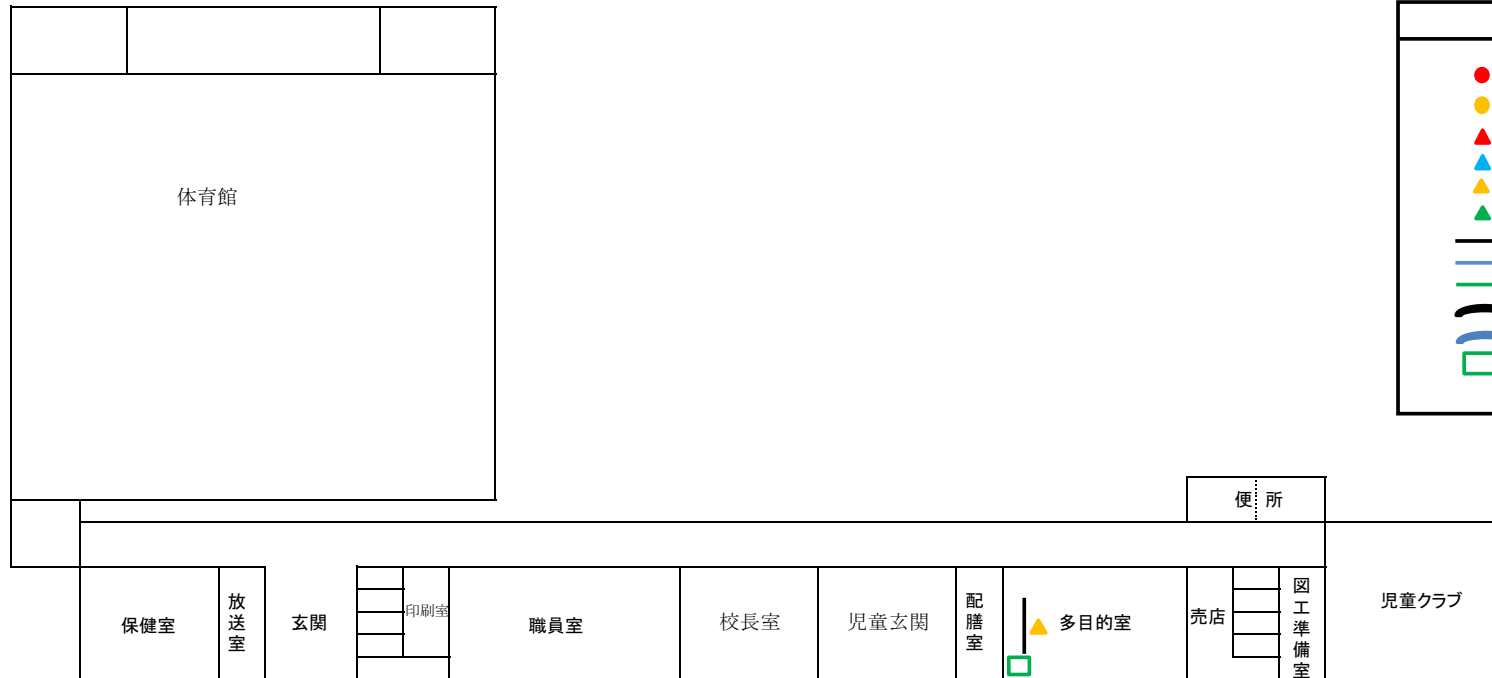

プロジェクタ・AppleTV配置図 (社小学校)

湯沸室

# プロジェクタ・AppleTV配置図(灘手小学校)

凡例	
●	新設無線AP
●	既設・無線AP
▲	新設・短焦点PJ
▲	新設・天井固定PJ
▲	既存・短焦点PJ
▲	既存・天井固定PJ
—	黒板
—	白板
—	スクリーン
⤿	黒板(湾曲)
⤿	白板(湾曲)
□	AppleTV

1階

2階

CR9

3階

プロジェクタ・AppleTV配置図（上北条小学校）

3階