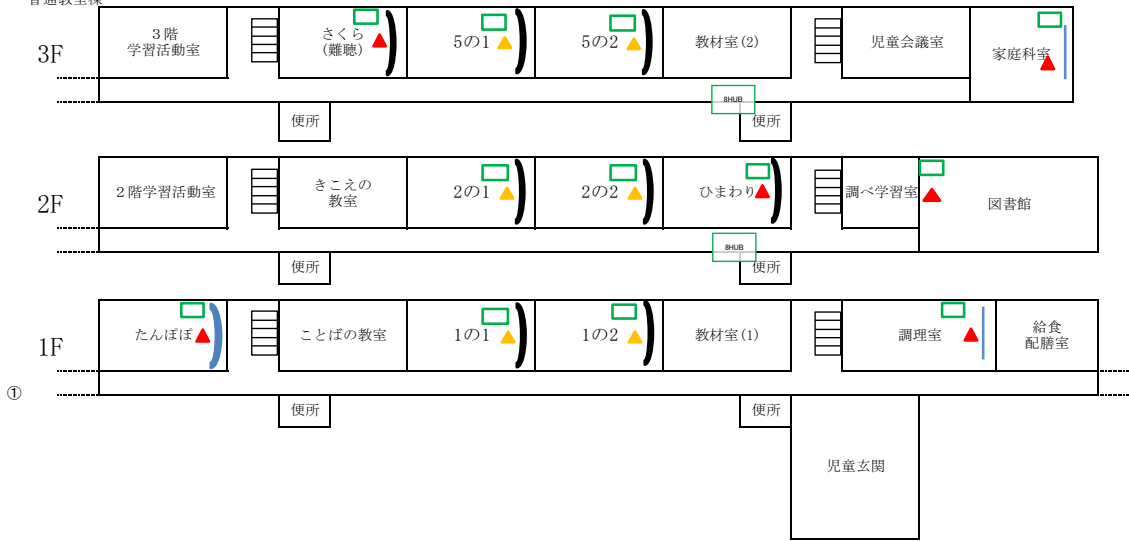

プロジェクタ・AppleTV配置図(上灘小学校)

特別・普通教室棟

普通教室棟

管理・特別教室棟