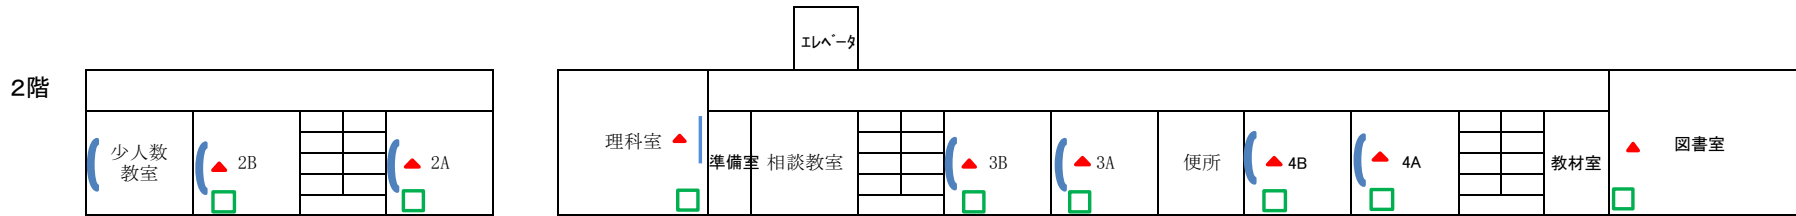

プロジェクタ・AppleTV配置図 (社小学校)

湯沸室