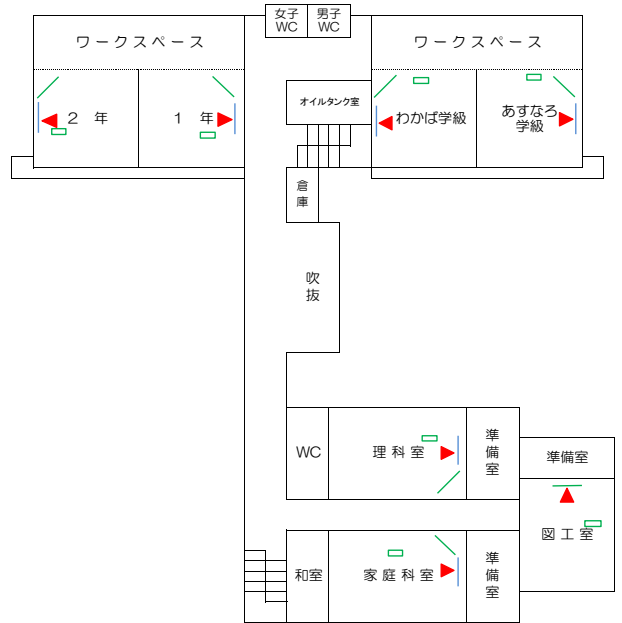

プロジェクタ・AppleTV設置図(関金小学校)

2階平面図

P

1. 凡例
2. 新設無線AP
   - 既設・無線AP
   - 新設・短気圧PJ
   - ▲ 新設・天井固定
   - ▲ 既存・短気圧PJ
   - ▲ 既存・天井固定
   - 無線
   - 有線
   - スクリーン
   - 無線 (音源)
   - 有線 (音源)
   - Apple TV