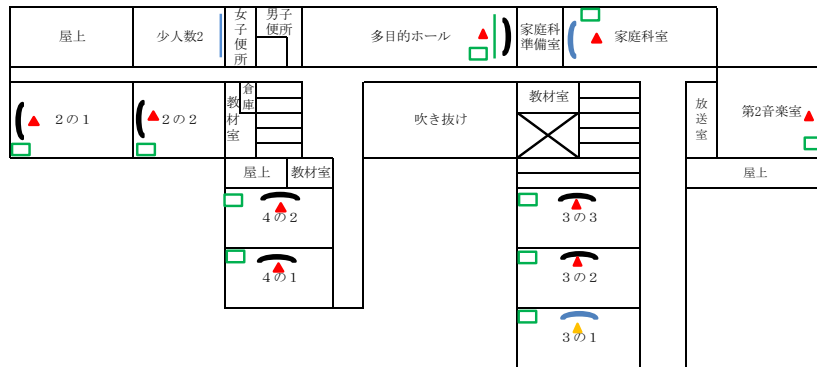

## 普通教室棟

## 管理・特別教室棟

プロジェクタ・AppleTV配置図 (小鴨小学校)

3階

2階

1階

# プロジェクタ・AppleTV配置図(上小鴨小学校)

# プロジェクト・AppleTV配置図(北谷小学校)

凡例

- 新設無線AP
- 既設・無線AP
- ▲ 新設・短焦点PJ
- ▲ 新設・天井固定
- ▲ 既存・短焦点PJ
- ▲ 既存・天井固定
- 黒板
- 白板
- スクリーン
- 黒板(湾曲)
- 白板(湾曲)
- AppleTV

3F

2F

1F