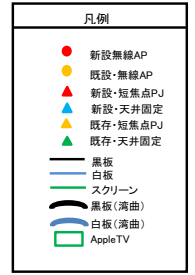

プロジェクタ・AppleTV配置図 (小鴨小学校)

3階