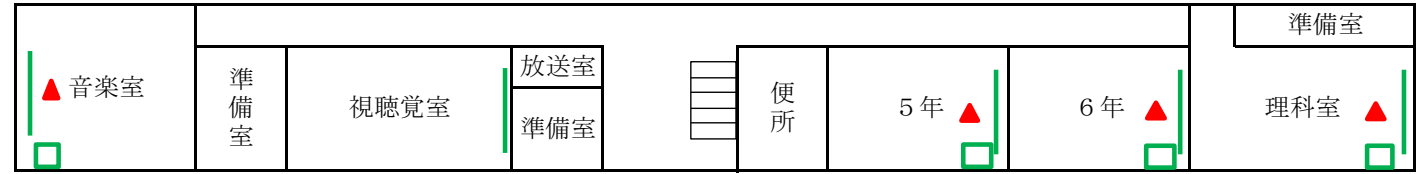

プロジェクト・AppleTV配置図(北谷小学校)

凡例

- 新設無線AP
- 既設・無線AP
- ▲ 新設・短焦点PJ
- ▲ 新設・天井固定
- ▲ 既存・短焦点PJ
- ▲ 既存・天井固定
- 黒板
- 白板
- スクリーン
- 黒板(湾曲)
- 白板(湾曲)
- AppleTV

3F