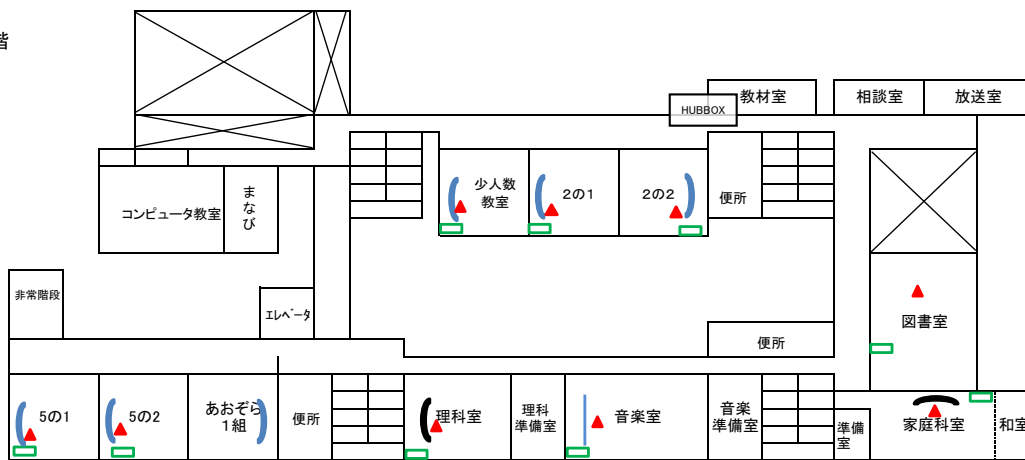

# プロジェクタ・無線AP配置図（西郷小学校）

管理教室棟

教室・特別教室棟

# プロジェクタ・AppleTV配置図(河北小学校)

1階

2階

3階

プロジェクタ・無線AP配置図 (明倫小学校)

1階

2階

3階