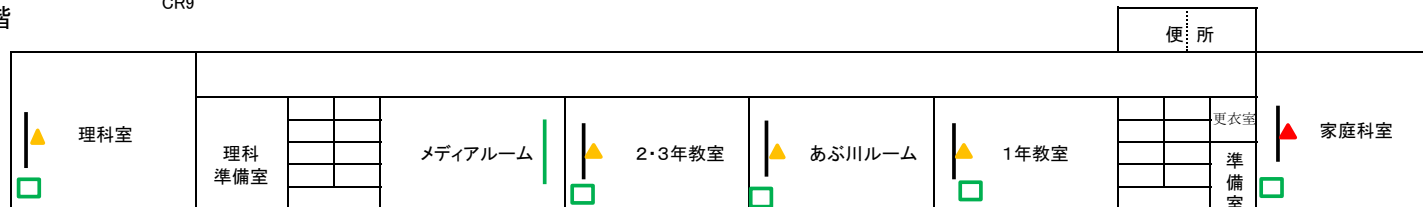

プロジェクタ・AppleTV配置図 (社小学校)

湯沸室

# プロジェクタ・AppleTV配置図(灘手小学校)

凡例	
●	新設無線AP
●	既設・無線AP
▲	新設・短焦点PJ
▲	新設・天井固定PJ
▲	既存・短焦点PJ
▲	既存・天井固定PJ
—	黒板
—	白板
—	スクリーン
⤿	黒板(湾曲)
⤿	白板(湾曲)
□	AppleTV

1階

2階

CR9

3階

プロジェクタ・AppleTV配置図（上北条小学校）

3階