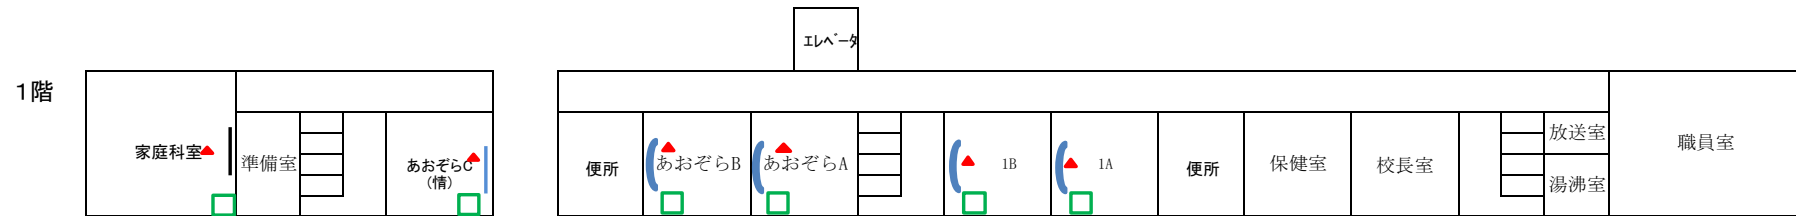

プロジェクタ・AppleTV配置図 (社小学校)

湯沸室