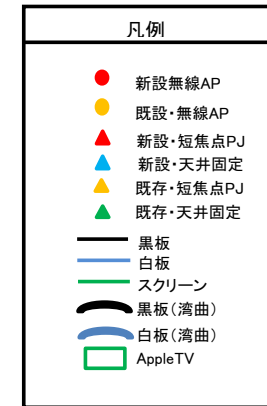

# プロジェクタ・無線AP配置図（西郷小学校）

管理教室棟

教室・特別教室棟

# プロジェクタ・AppleTV配置図(河北小学校)

1階

2階

3階

プロジェクタ・無線AP配置図 (明倫小学校)

1階

2階

3階

# プロジェクタ・AppleTV配置図(成徳小学校)