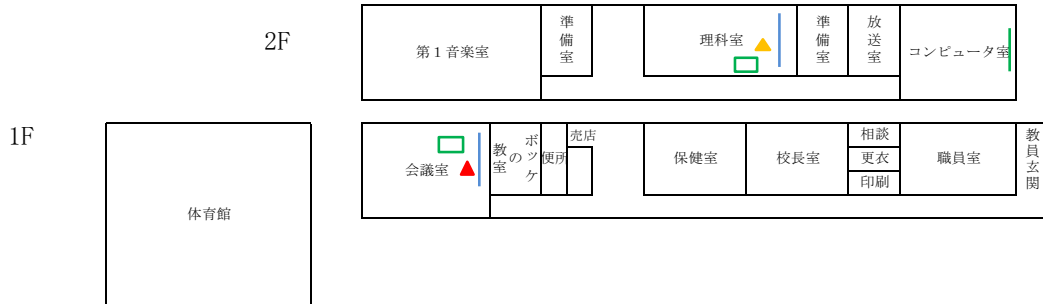

プロジェクタ・AppleTV配置図(上灘小学校)

特別・普通教室棟

普通教室棟

管理・特別教室棟