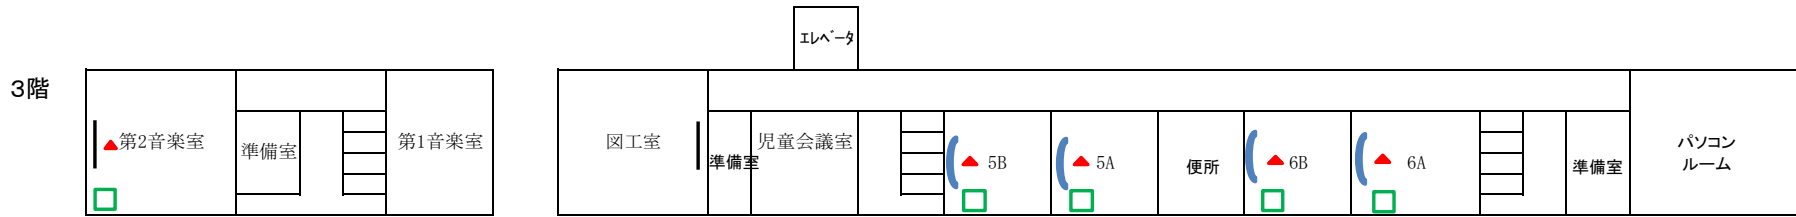

プロジェクタ・AppleTV配置図 (社小学校)

湯沸室