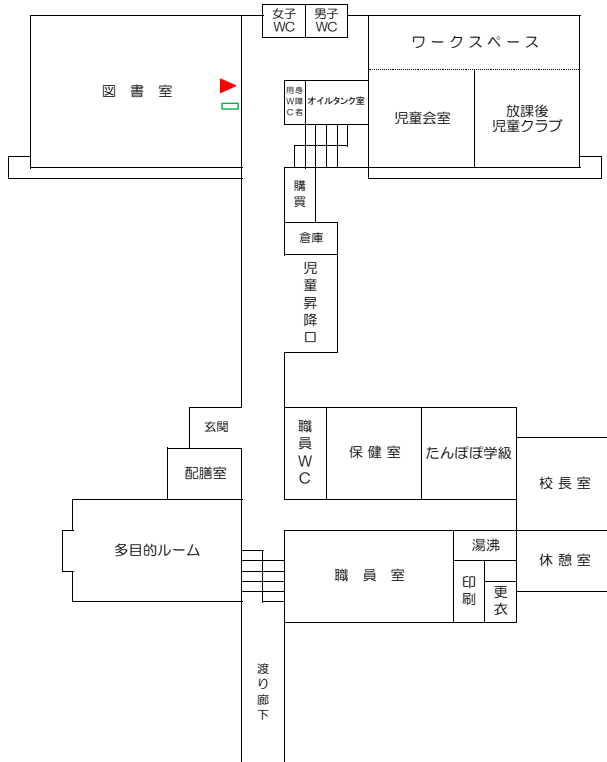

# プロジェクタ・AppleTV配置図(灘手小学校)

凡例	
●	新設無線AP
●	既設・無線AP
▲	新設・短焦点PJ
▲	新設・天井固定PJ
▲	既存・短焦点PJ
▲	既存・天井固定PJ
—	黒板
—	白板
—	スクリーン
⤿	黒板(湾曲)
⤿	白板(湾曲)
□	AppleTV

1階

2階

CR9

3階

プロジェクタ・AppleTV配置図（上北条小学校）

3階

2階

1階

## 1階平面図