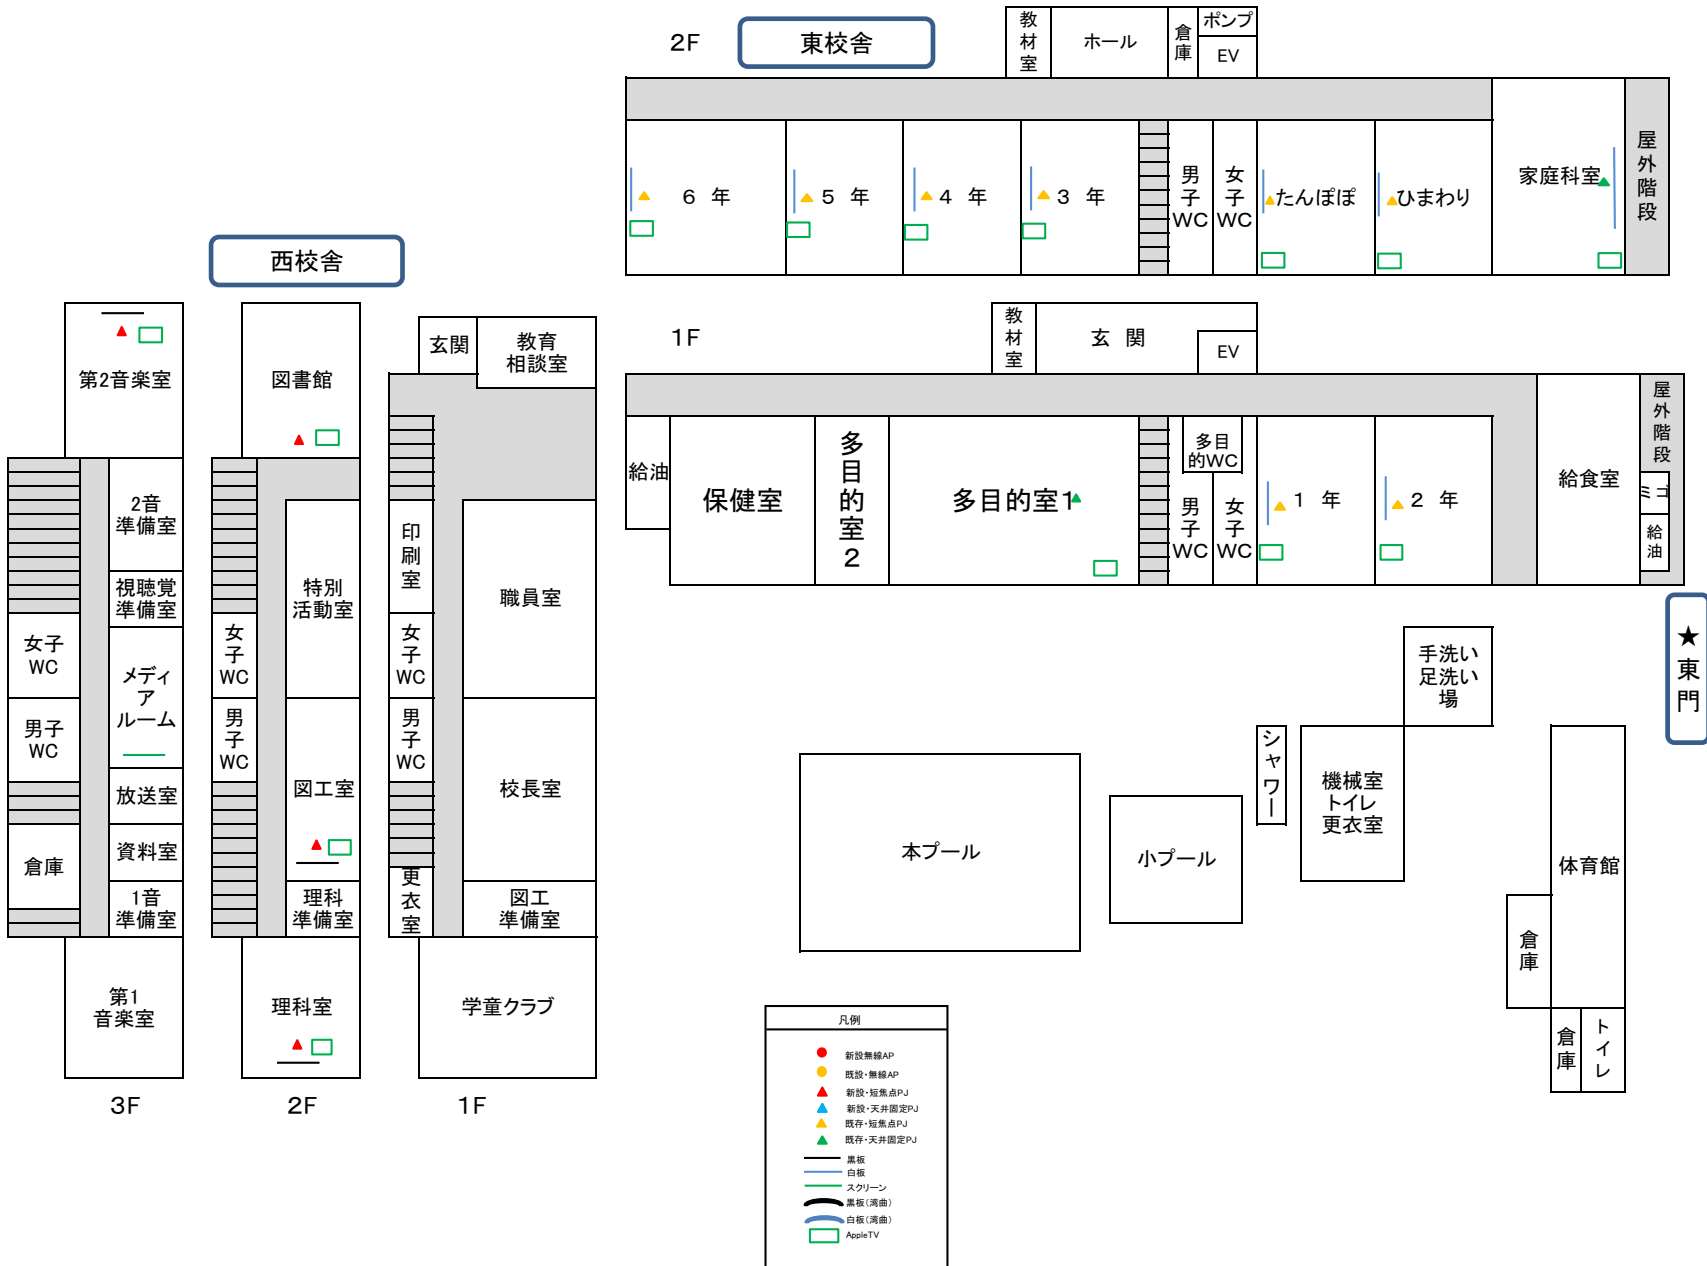

# プロジェクタ・無線AP配置図（西郷小学校）

管理教室棟

教室・特別教室棟

# プロジェクタ・AppleTV配置図(河北小学校)

1階

2階

3階

プロジェクタ・無線AP配置図 (明倫小学校)

1階

2階

3階

# プロジェクタ・AppleTV配置図(成徳小学校)