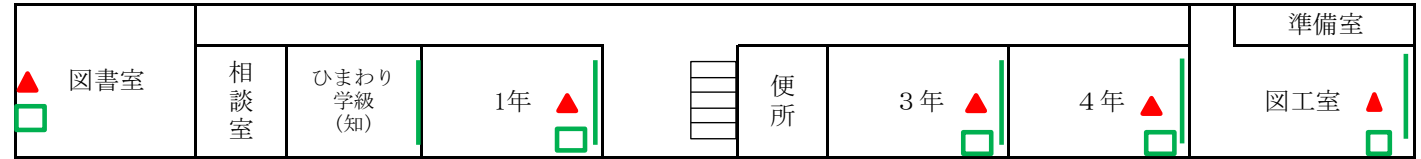

# プロジェクト・AppleTV配置図(北谷小学校)

凡例

- 新設無線AP
- 既設・無線AP
- ▲ 新設・短焦点PJ
- ▲ 新設・天井固定
- ▲ 既存・短焦点PJ
- ▲ 既存・天井固定
- 黒板
- 白板
- スクリーン
- 黒板(湾曲)
- 白板(湾曲)
- AppleTV

3F

2F

1F

# プロジェクト・AppleTV配置図(高城小学校)

凡例	
● (Red)	新設無線AP
● (Yellow)	既設・無線AP
▲ (Red)	新設・短焦点PJ
▲ (Blue)	新設・天井固定
▲ (Yellow)	既存・短焦点PJ
▲ (Green)	既存・天井固定
— (Black)	黒板
— (Blue)	白板
— (Green)	スクリーン
— (Black, curved)	黒板(湾曲)
— (Blue, curved)	白板(湾曲)
□ (Green)	AppleTV