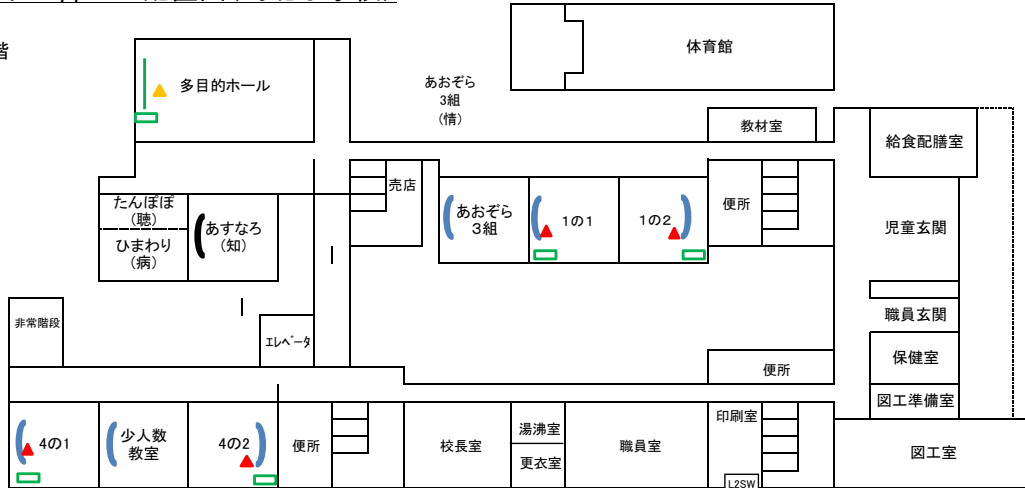

# プロジェクタ・無線AP配置図（西郷小学校）

管理教室棟

教室・特別教室棟

# プロジェクタ・AppleTV配置図(河北小学校)

1階

2階

3階

プロジェクタ・無線AP配置図 (明倫小学校)

1階

2階

3階