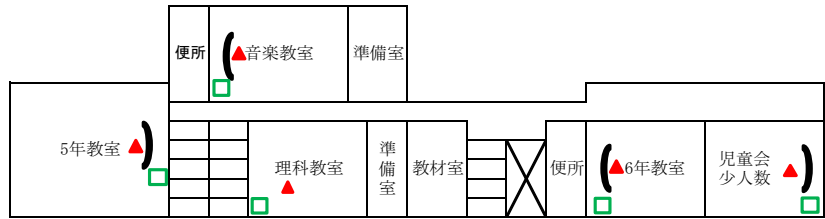

プロジェクタ・AppleTV配置図 (社小学校)

湯沸室

# プロジェクタ・AppleTV配置図(灘手小学校)

凡例	
●	新設無線AP
●	既設・無線AP
▲	新設・短焦点PJ
▲	新設・天井固定PJ
▲	既存・短焦点PJ
▲	既存・天井固定PJ
—	黒板
—	白板
—	スクリーン
⤿	黒板(湾曲)
⤿	白板(湾曲)
□	AppleTV

1階

2階

CR9

3階

プロジェクタ・AppleTV配置図（上北条小学校）

3階

2階

1階