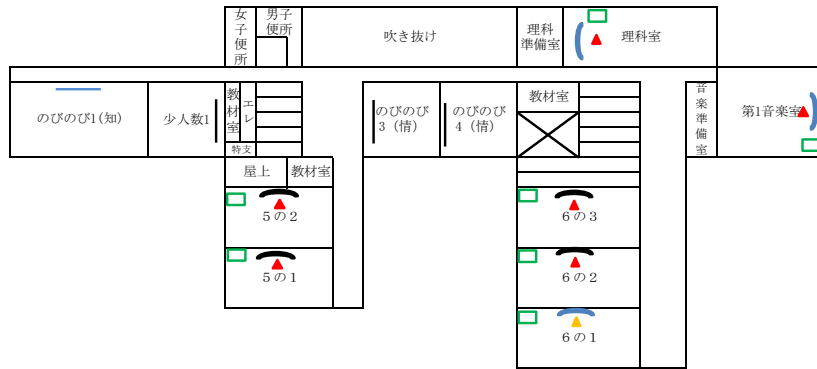

## 特別・普通教室棟

## 普通教室棟

## 管理・特別教室棟

プロジェクタ・AppleTV配置図 (小鴨小学校)

3階

2階

1階