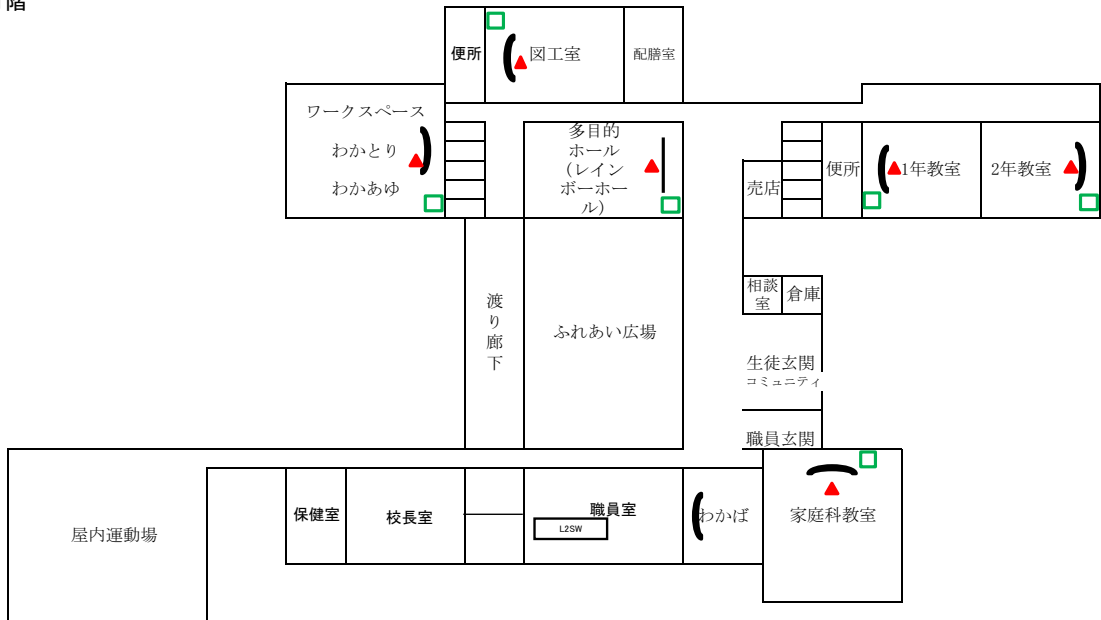

プロジェクタ・AppleTV配置図 (社小学校)

湯沸室

# プロジェクタ・AppleTV配置図(灘手小学校)

凡例	
●	新設無線AP
●	既設・無線AP
▲	新設・短焦点PJ
▲	新設・天井固定PJ
▲	既存・短焦点PJ
▲	既存・天井固定PJ
—	黒板
—	白板
—	スクリーン
⤿	黒板(湾曲)
⤿	白板(湾曲)
□	AppleTV

1階

2階

CR9

3階

プロジェクタ・AppleTV配置図（上北条小学校）

3階

2階

1階