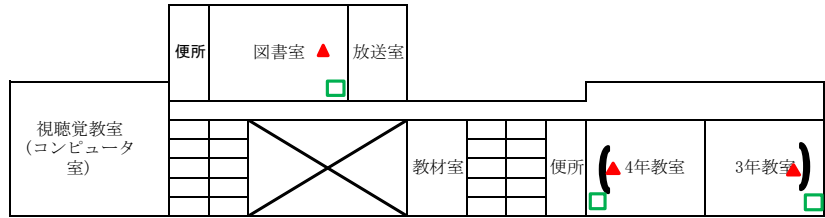

プロジェクタ・AppleTV配置図（上北条小学校）

3階

2階

1階