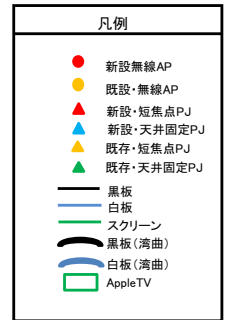

# プロジェクタ・無線AP配置図（西郷小学校）

管理教室棟

教室・特別教室棟

# プロジェクタ・AppleTV配置図(河北小学校)

1階

2階

3階

プロジェクタ・無線AP配置図 (明倫小学校)

1階

2階

3階

# プロジェクタ・AppleTV配置図(成徳小学校)