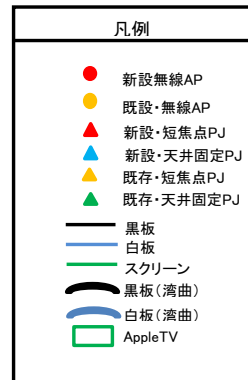

プロジェクタ・AppleTV配置図 (社小学校)

湯沸室