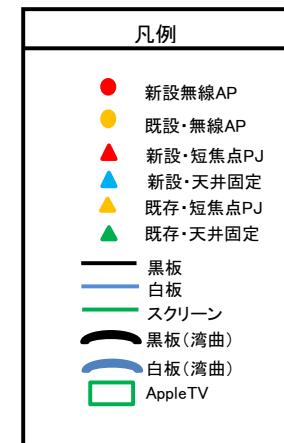

## 管理・特別教室棟

プロジェクタ・AppleTV配置図 (小鴨小学校)

3階

2階

1階

# プロジェクタ・AppleTV配置図(上小鴨小学校)