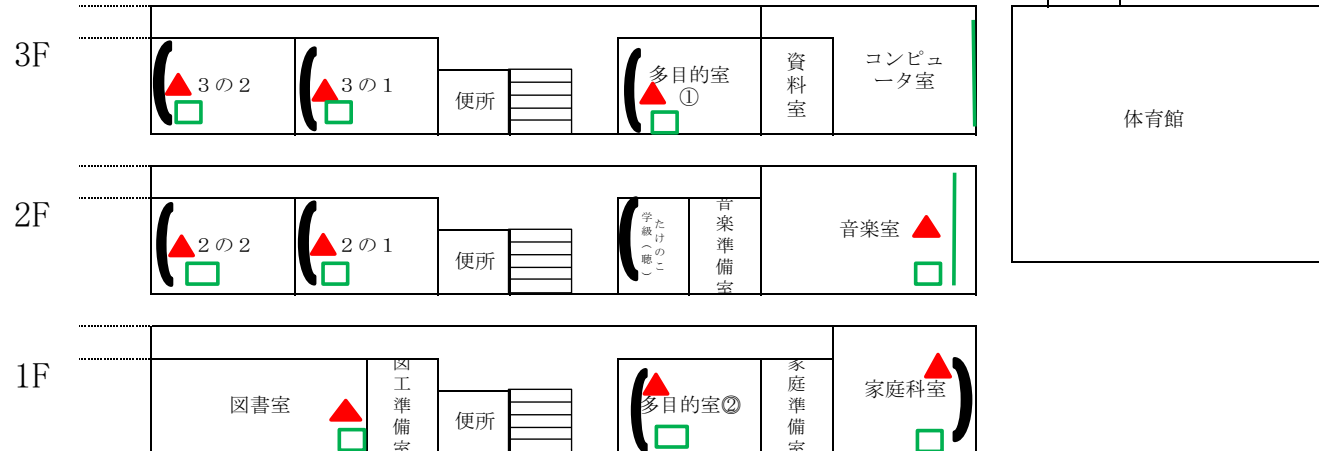

# プロジェクタ・無線AP配置図（西郷小学校）

管理教室棟

教室・特別教室棟

# プロジェクタ・AppleTV配置図(河北小学校)

1階

2階

3階

プロジェクタ・無線AP配置図 (明倫小学校)

1階

2階

3階