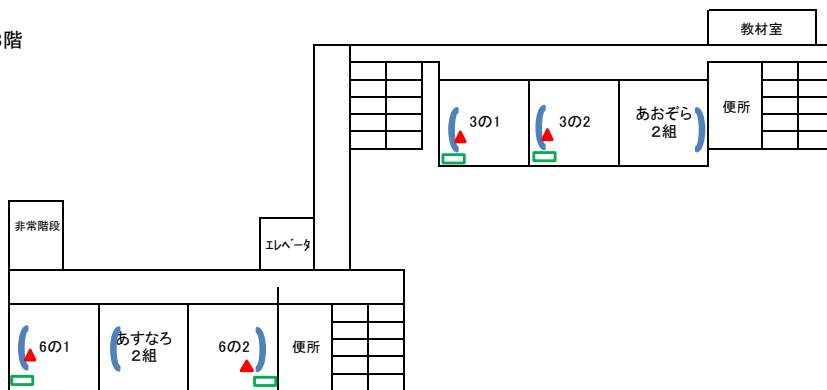

# プロジェクタ・無線AP配置図（西郷小学校）

管理教室棟

教室・特別教室棟

# プロジェクタ・AppleTV配置図(河北小学校)

1階

2階

3階

プロジェクタ・無線AP配置図 (明倫小学校)

1階

2階

3階

# プロジェクタ・AppleTV配置図(成徳小学校)