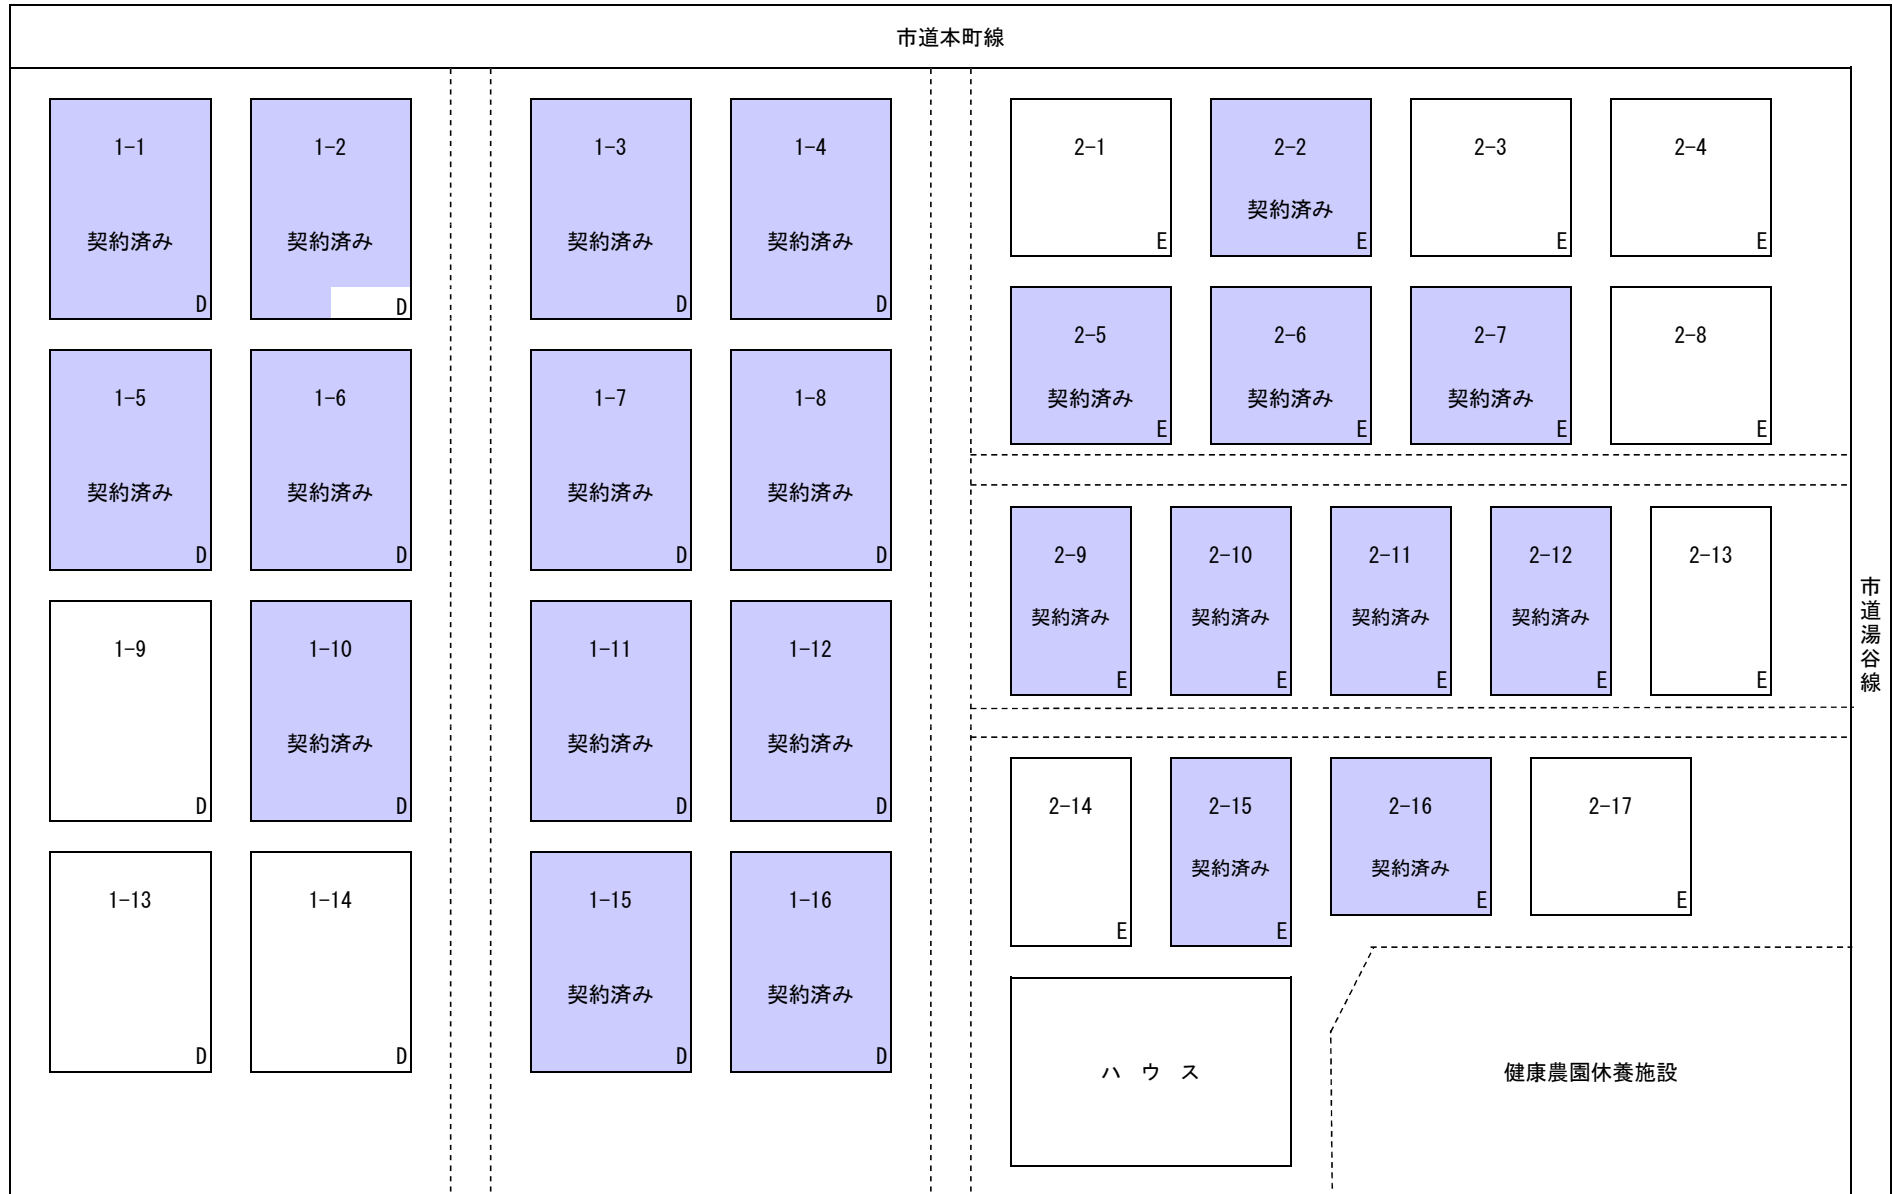

関金健康農園区画割

令和5年5月12日 現在

第1農園 3,150円／1区画 (44㎡) 全16区画

第2農園 2,340円／1区画 (30㎡) 全17区画