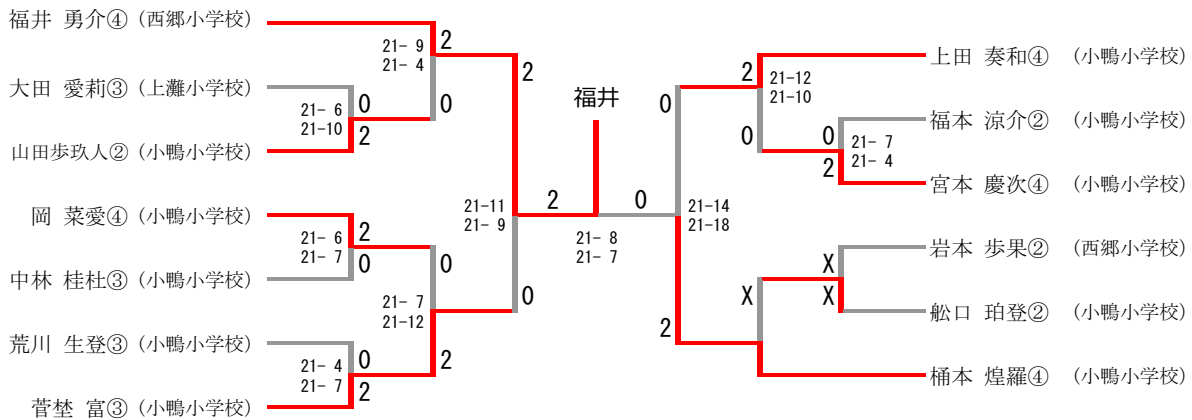

少年混成シングルスB(2~4年)

中学男子シングルス

中学女子シングルス

* オープン試合

種目	優勝	準優勝	3位	
少年混合単 A	上田 大和 ⑥ (小鴨小学校)	山根 有紗 ⑥ (西郷小学校)	山田 央理 ⑥ (小鴨小学校)	中西 朔人 ⑤ (明倫小学校)
少年混合単 B	福井 勇介 ④ (西郷小学校)	桶本 煌羅 ④ (小鴨小学校)	菅埜 富 ③ (小鴨小学校)	上田 奏和 ④ (小鴨小学校)
少年混合単 A (下位トーナメント)	菅埜 百 ⑤ (小鴨小学校)	カタネスク彩来エレナ ⑥ (関金小学校)		
少年混合単 B (下位トーナメント)	荒川 生登 ③ (小鴨小学校)	大田 愛莉 ③ (上灘小学校)		
中学男子単	岩本 音和 ① (河北中学校)	石原 矜汰 ③ (河北中学校)		
中学女子単	小谷 美羽音 ① (倉吉西中)