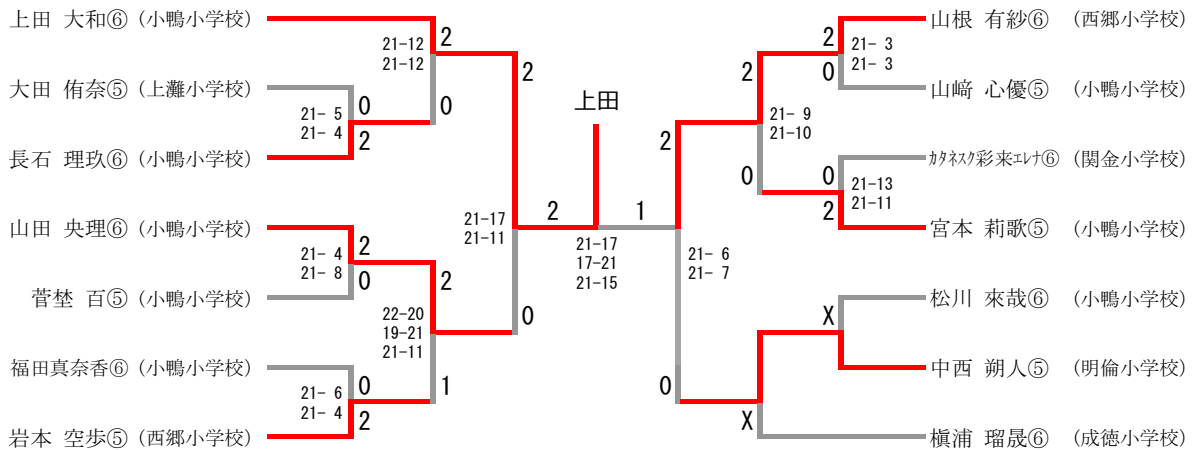

個人の部(小・中学生)

少年混成シングルスA(5・6年)