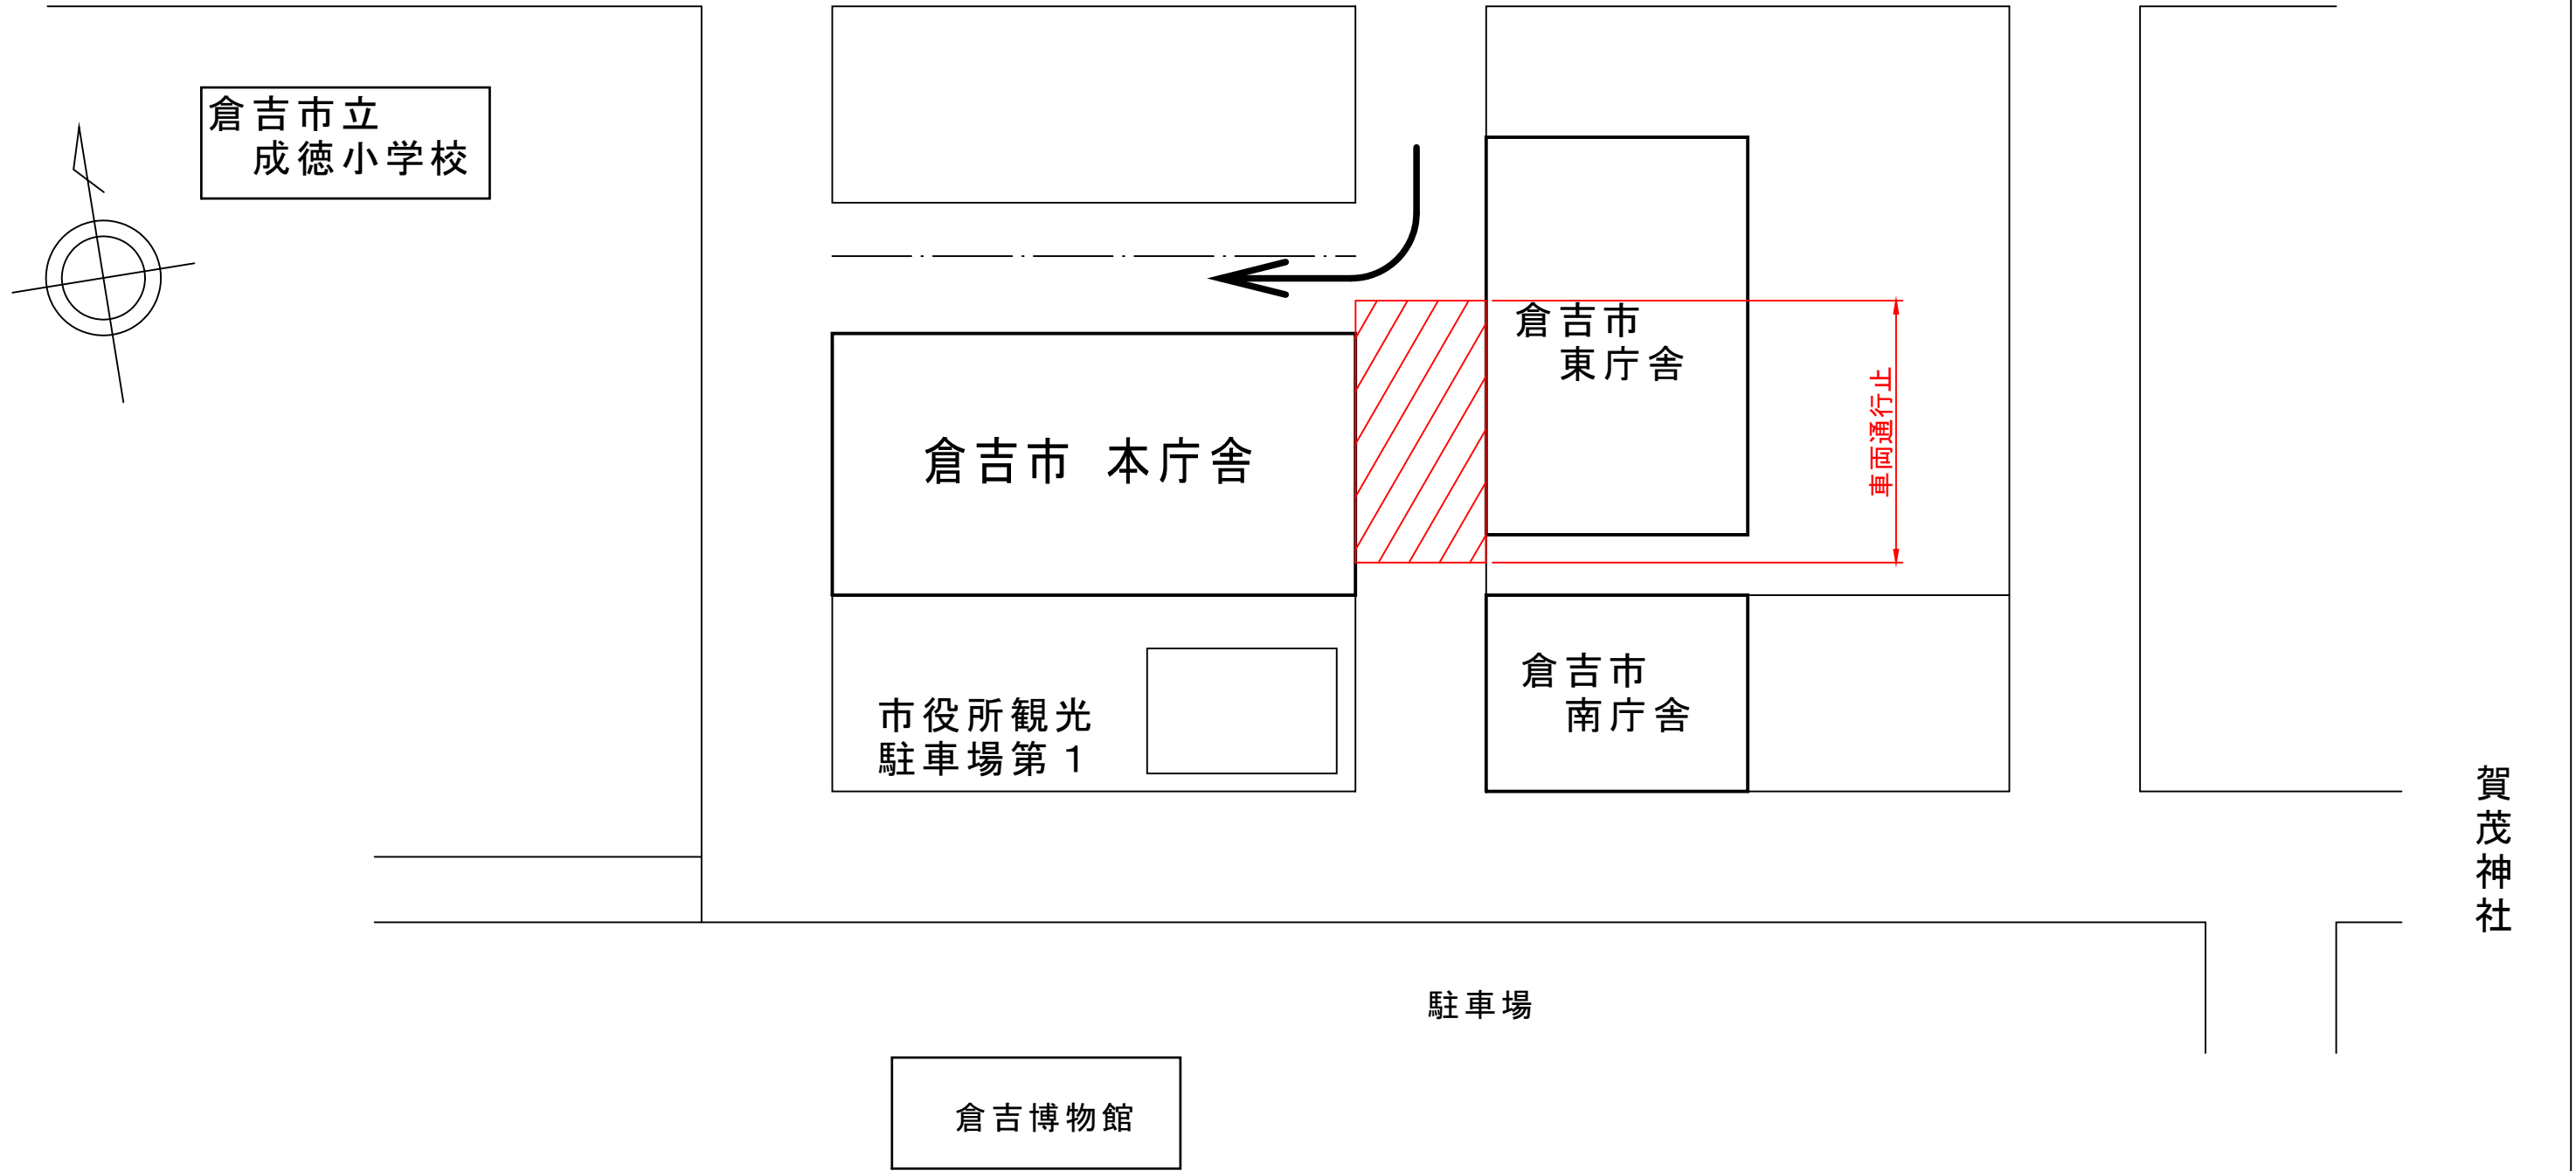

← 至 関金

主要地方道 倉吉福本線

至 三朝 →

### 通行規制内容

車両通行止 (8:30~17:00) 車両の通り抜けができません

※作業中は交通誘導員、案内看板に従って通行をお願いします。  
歩行者の方につきましては、工事中でも通行可能です。

**(工事予定期間) 11月5日~11月22日**