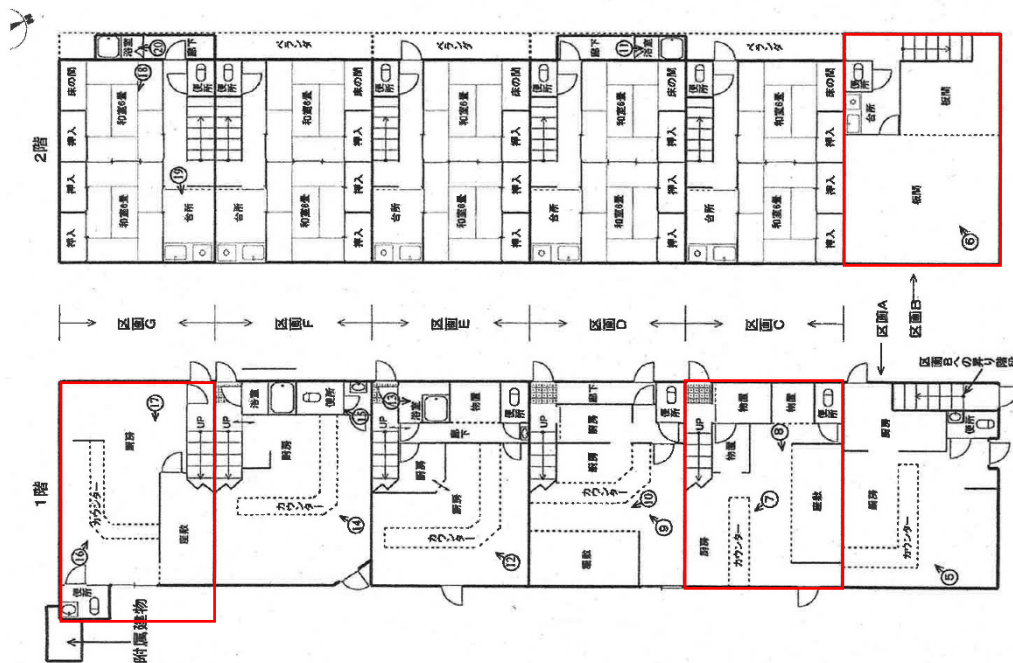

No.4 2 夢灯り空き店舗情報

1. 面積/間取り/設備

- ・敷地面積：
- ・建 物： 店舗 1階 C・G区画 面積 各80㎡、2階B区画 面積40㎡

2. 家賃： 応 談

3. 敷金・礼金

- ・敷 金： 応 談
- ・礼 金： 応 談

4. 所有者 未掲載の希望あり（見学等の希望があれば市で連絡を取ります。）

5. 見取り図