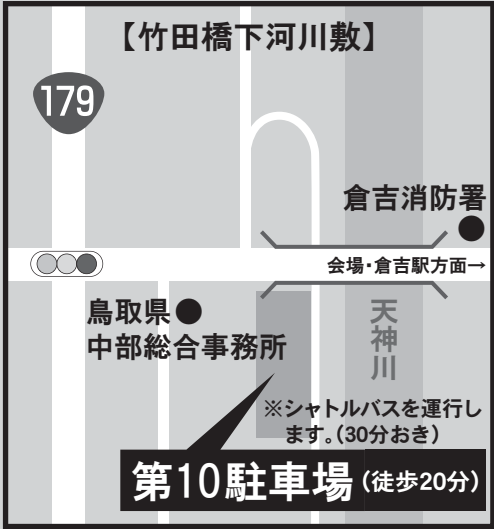

会場周辺駐車場図

駐車場一覧

※11/10(土)午前一部制限あり

駐車場名	利用可能日
第1駐車場	11/7(水)～11/9(金)
第2駐車場	11/7(水)～11/10(土)18:00
第3駐車場	11/8(木)～11/11(日)
第4駐車場	11/10(土)PM～11/11(日)
第5駐車場	11/11(日)
第6駐車場	11/10(土)～11/11(日)
第7駐車場	11/10(土)～11/11(日)
第8駐車場	全日程
第9駐車場	11/11(日)
第10駐車場	全日程

第2駐車場

注意

- 駐車場は各施設のご好意でお借りしている駐車場です。マナーを守ってのご利用をお願いします。
- 駐車場でのトラブルは当事者の責任で解決していただくようお願いいたします。大会実行委員会では責任を負いかねます。
- 近隣店舗(新あじそう・パープルタウン)等には駐車しないでください。左記の駐車場一覧の場所に駐車してください。
- 駐車場により、利用可能な日が異なります。

第10駐車場 (徒歩20分)