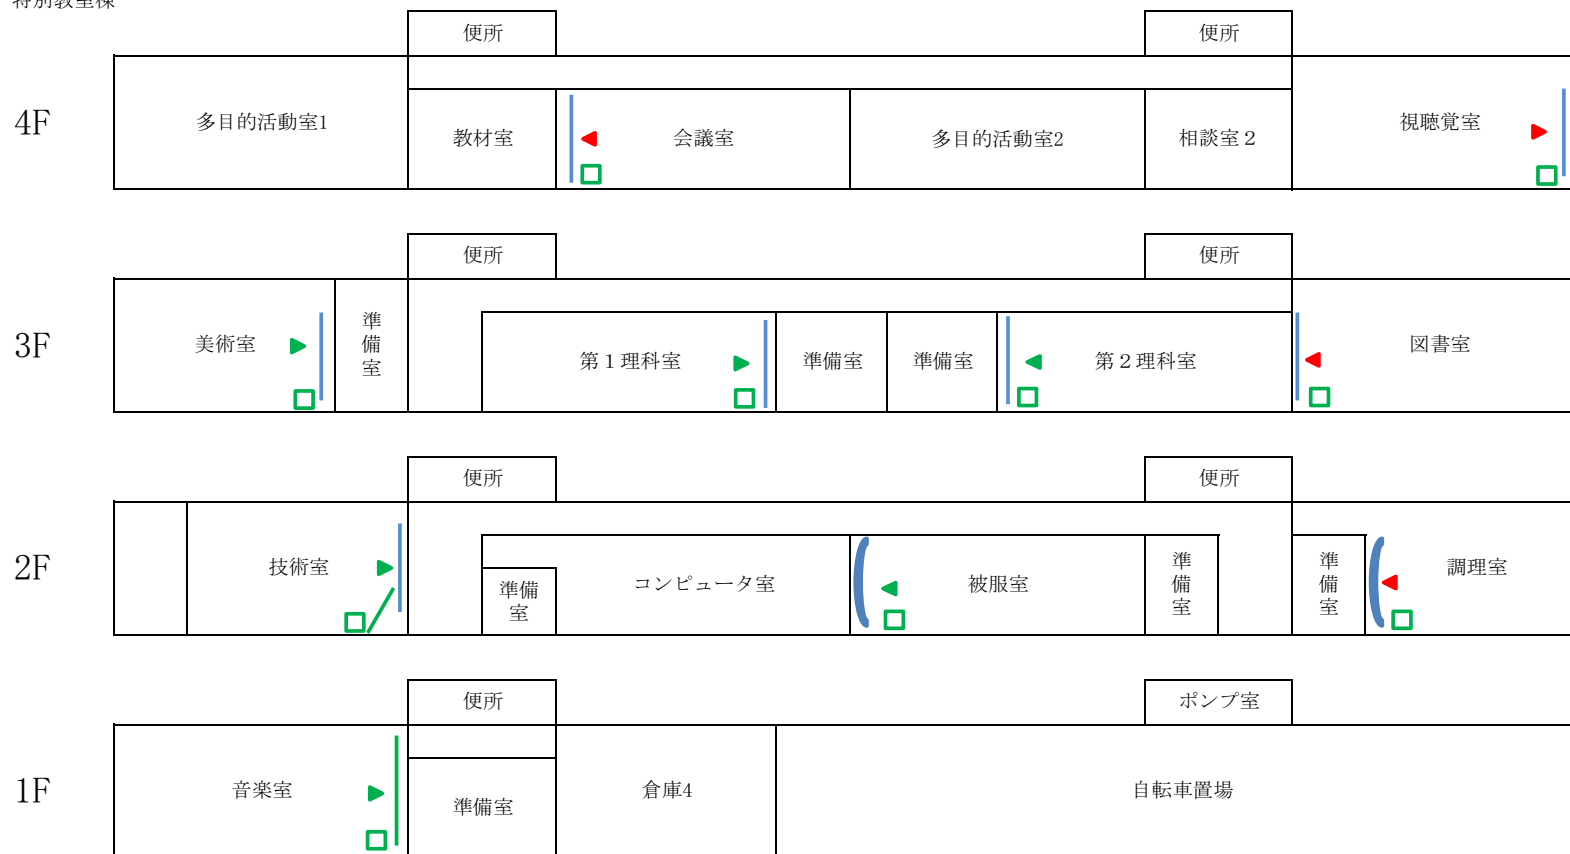

プロジェクト・Chomecast配置図(東中学校)

プロジェクタ・Chomecast配置図(西中学校)

特別教室棟

凡例	
	新設無線AP
	既設・無線AP
	新設・短焦点PJ
	新設・天井固定PJ
	既存・短焦点PJ
	既存・天井固定PJ
	黒板
	白板
	スクリーン
	黒板(湾曲)
	白板(湾曲)
	Chomecast

管理・普通教室棟

凡例

- 新設無線AP
- 既設・無線AP
- ▲ 新設・短焦点PJ
- ▲ 新設・天井固定PJ
- ▲ 既存・短焦点PJ
- ▲ 既存・天井固定PJ
- 黒板
- 白板
- スクリーン
- ⤵ 黒板(湾曲)
- ⤵ 白板(湾曲)
- Chomecast

プロジェクタ・Chomecast配置図(久米中学校)

教室棟(北校舎)

プロジェクタ・Chomecast配置図 (河北中学校)

2F

凡例	
● (Red)	新設無線AP
● (Yellow)	既設無線AP
▲ (Red)	新設短焦点PJ
▲ (Blue)	新設天井固定
▲ (Yellow)	既存短焦点PJ
▲ (Green)	既存天井固定
— (Black)	黒板
— (Blue)	白板
— (Green)	スクリーン
⤵ (Black)	黒板(湾曲)
⤵ (Blue)	白板(湾曲)
□ (Green)	Chomecast

3F

4F

プロジェクタ・Chomecast配置図(鴨川中学校)

教室棟(北校舎)

3F

2F

1F

2F