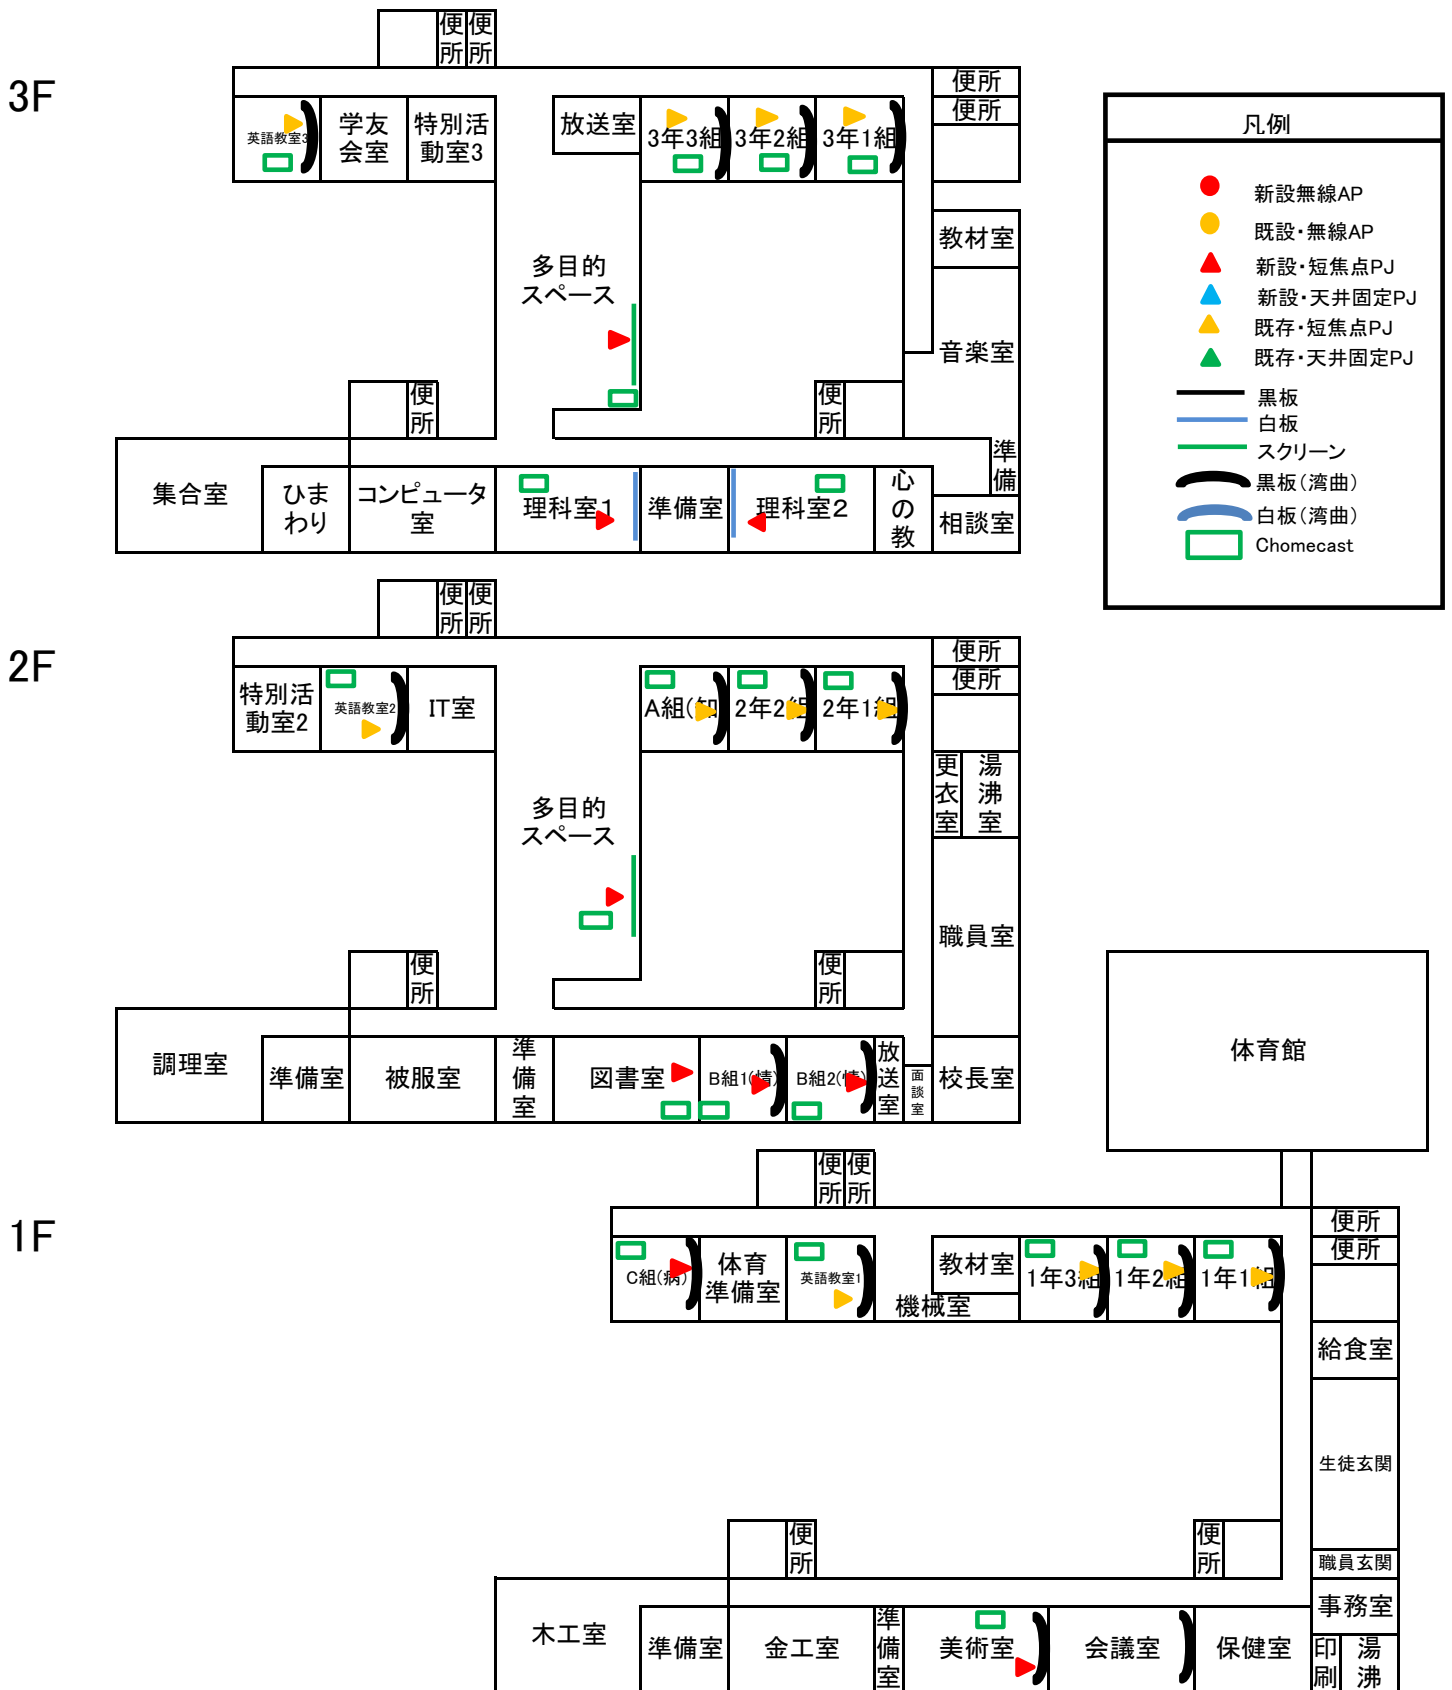

プロジェクト・Chomecast配置図(東中学校)

プロジェクタ・Chomecast配置図(西中学校)

特別教室棟

凡例	
	新設無線AP
	既設・無線AP
	新設・短焦点PJ
	新設・天井固定PJ
	既存・短焦点PJ
	既存・天井固定PJ
	黒板
	白板
	スクリーン
	黒板(湾曲)
	白板(湾曲)
	Chomecast

管理・普通教室棟

凡例

- 新設無線AP
- 既設・無線AP
- ▲ 新設・短焦点PJ
- ▲ 新設・天井固定PJ
- ▲ 既存・短焦点PJ
- ▲ 既存・天井固定PJ
- 黒板
- 白板
- スクリーン
- ⤵ 黒板(湾曲)
- ⤵ 白板(湾曲)
- Chomecast

プロジェクタ・Chomecast配置図(久米中学校)

教室棟(北校舎)

プロジェクタ・Chomecast配置図 (河北中学校)

2F

凡例	
● (Red)	新設無線AP
● (Yellow)	既設無線AP
▲ (Red)	新設短焦点PJ
▲ (Blue)	新設天井固定
▲ (Yellow)	既存短焦点PJ
▲ (Green)	既存天井固定
— (Black)	黒板
— (Blue)	白板
— (Green)	スクリーン
⤵ (Black)	黒板(湾曲)
⤵ (Blue)	白板(湾曲)
□ (Green)	Chomecast

3F

4F

プロジェクタ・Chomecast配置図(鴨川中学校)

教室棟(北校舎)

3F

2F

1F

2F