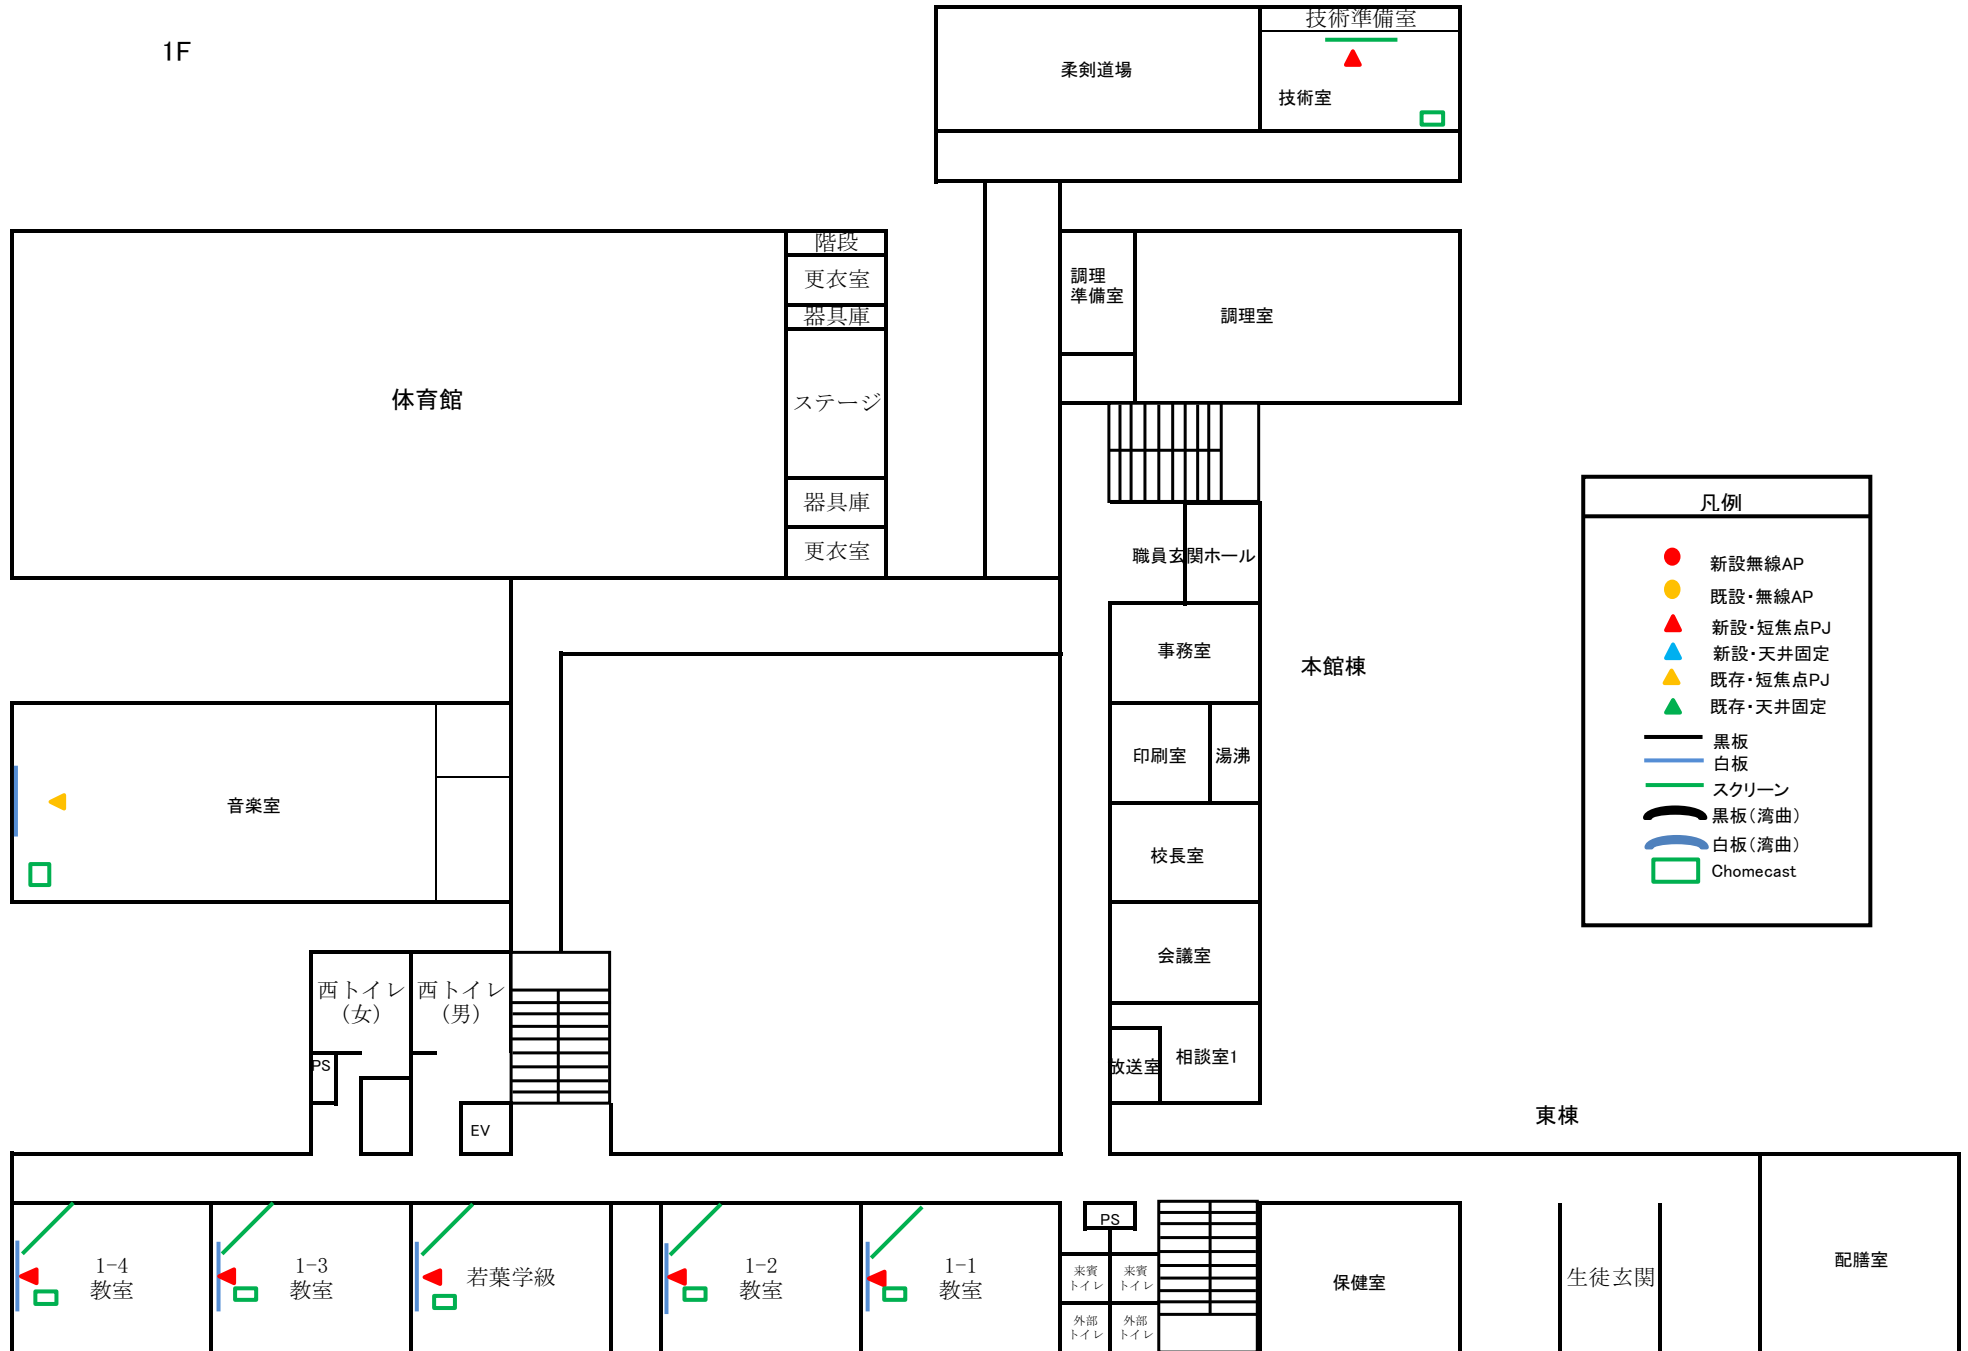

プロジェクト・Chomecast配置図(東中学校)

プロジェクタ・Chomecast配置図(西中学校)

特別教室棟

凡例	
	新設無線AP
	既設・無線AP
	新設・短焦点PJ
	新設・天井固定PJ
	既存・短焦点PJ
	既存・天井固定PJ
	黒板
	白板
	スクリーン
	黒板(湾曲)
	白板(湾曲)
	Chomecast

管理・普通教室棟

凡例

- 新設無線AP
- 既設・無線AP
- ▲ 新設・短焦点PJ
- ▲ 新設・天井固定PJ
- ▲ 既存・短焦点PJ
- ▲ 既存・天井固定PJ
- 黒板
- 白板
- スクリーン
- ⤵ 黒板(湾曲)
- ⤵ 白板(湾曲)
- Chomecast

プロジェクタ・Chomecast配置図(久米中学校)

教室棟(北校舎)

プロジェクタ・Chomecast配置図 (河北中学校)

2F

凡例	
● (Red)	新設無線AP
● (Yellow)	既設無線AP
▲ (Red)	新設短焦点PJ
▲ (Blue)	新設天井固定
▲ (Yellow)	既存短焦点PJ
▲ (Green)	既存天井固定
— (Black)	黒板
— (Blue)	白板
— (Green)	スクリーン
⤵ (Black)	黒板(湾曲)
⤵ (Blue)	白板(湾曲)
□ (Green)	Chomecast

3F

4F

プロジェクタ・Chomecast配置図(鴨川中学校)

教室棟(北校舎)

3F

2F

1F

2F