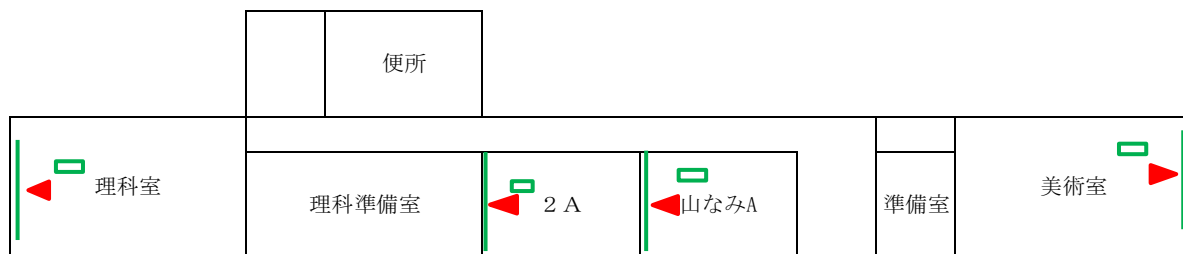

プロジェクタ・Chomecast配置図(久米中学校)

教室棟(北校舎)

プロジェクタ・Chomecast配置図 (河北中学校)

2F

凡例	
● (Red)	新設無線AP
● (Yellow)	既設無線AP
▲ (Red)	新設短焦点PJ
▲ (Blue)	新設天井固定
▲ (Yellow)	既存短焦点PJ
▲ (Green)	既存天井固定
— (Black)	黒板
— (Blue)	白板
— (Green)	スクリーン
⤵ (Black)	黒板(湾曲)
⤵ (Blue)	白板(湾曲)
□ (Green)	Chomecast

3F

4F

プロジェクタ・Chomecast配置図(鴨川中学校)

教室棟(北校舎)

3F

2F

1F

2F