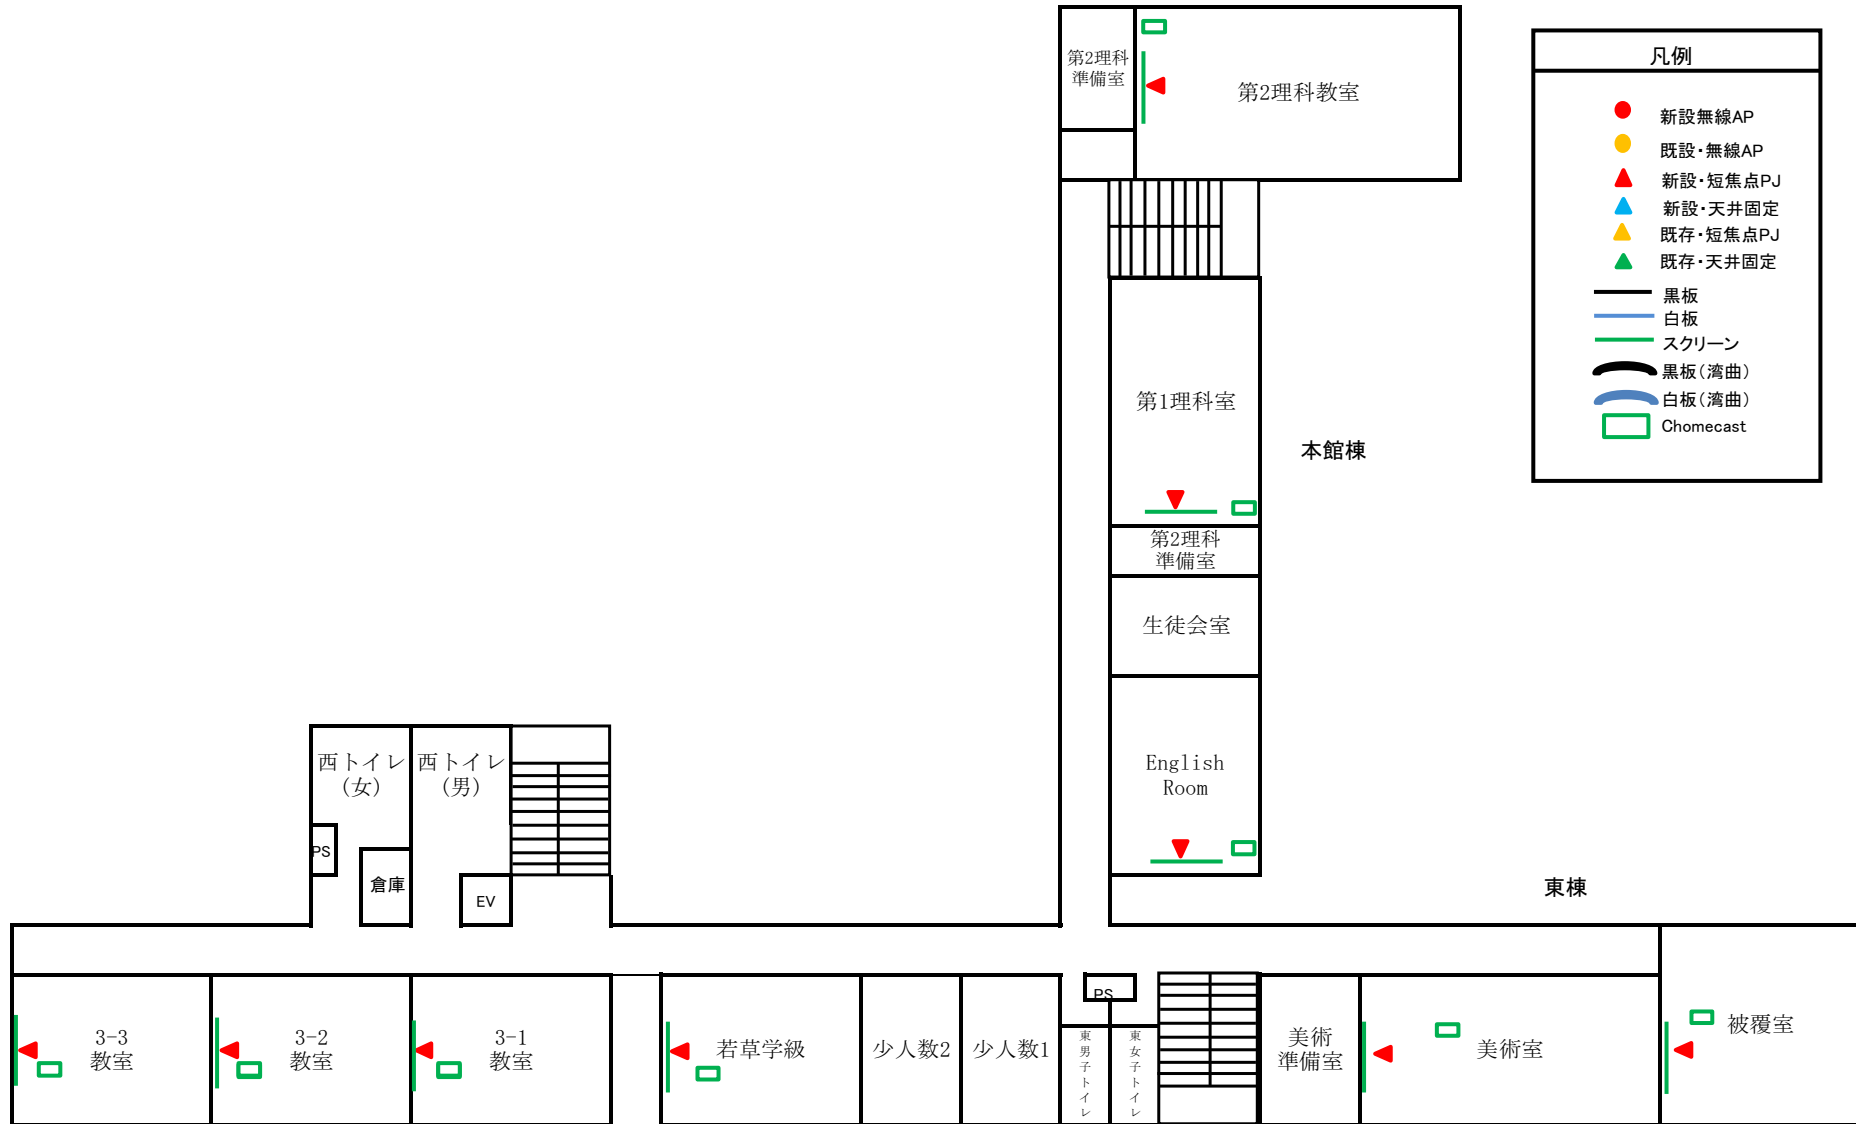

プロジェクト・Chomecast配置図(東中学校)

プロジェクタ・Chomecast配置図(西中学校)

特別教室棟

凡例	
	新設無線AP
	既設・無線AP
	新設・短焦点PJ
	新設・天井固定PJ
	既存・短焦点PJ
	既存・天井固定PJ
	黒板
	白板
	スクリーン
	黒板(湾曲)
	白板(湾曲)
	Chomecast

管理・普通教室棟

凡例

- 新設無線AP
- 既設・無線AP
- ▲ 新設・短焦点PJ
- ▲ 新設・天井固定PJ
- ▲ 既存・短焦点PJ
- ▲ 既存・天井固定PJ
- 黒板
- 白板
- スクリーン
- ⤵ 黒板(湾曲)
- ⤵ 白板(湾曲)
- Chomecast

プロジェクタ・Chomecast配置図(久米中学校)

教室棟(北校舎)

プロジェクタ・Chomecast配置図 (河北中学校)

2F

凡例	
● (Red)	新設無線AP
● (Yellow)	既設無線AP
▲ (Red)	新設短焦点PJ
▲ (Blue)	新設天井固定
▲ (Yellow)	既存短焦点PJ
▲ (Green)	既存天井固定
— (Black)	黒板
— (Blue)	白板
— (Green)	スクリーン
⤵ (Black)	黒板(湾曲)
⤵ (Blue)	白板(湾曲)
□ (Green)	Chomecast

3F

4F

プロジェクタ・Chomecast配置図(鴨川中学校)

教室棟(北校舎)

3F

2F

1F

2F