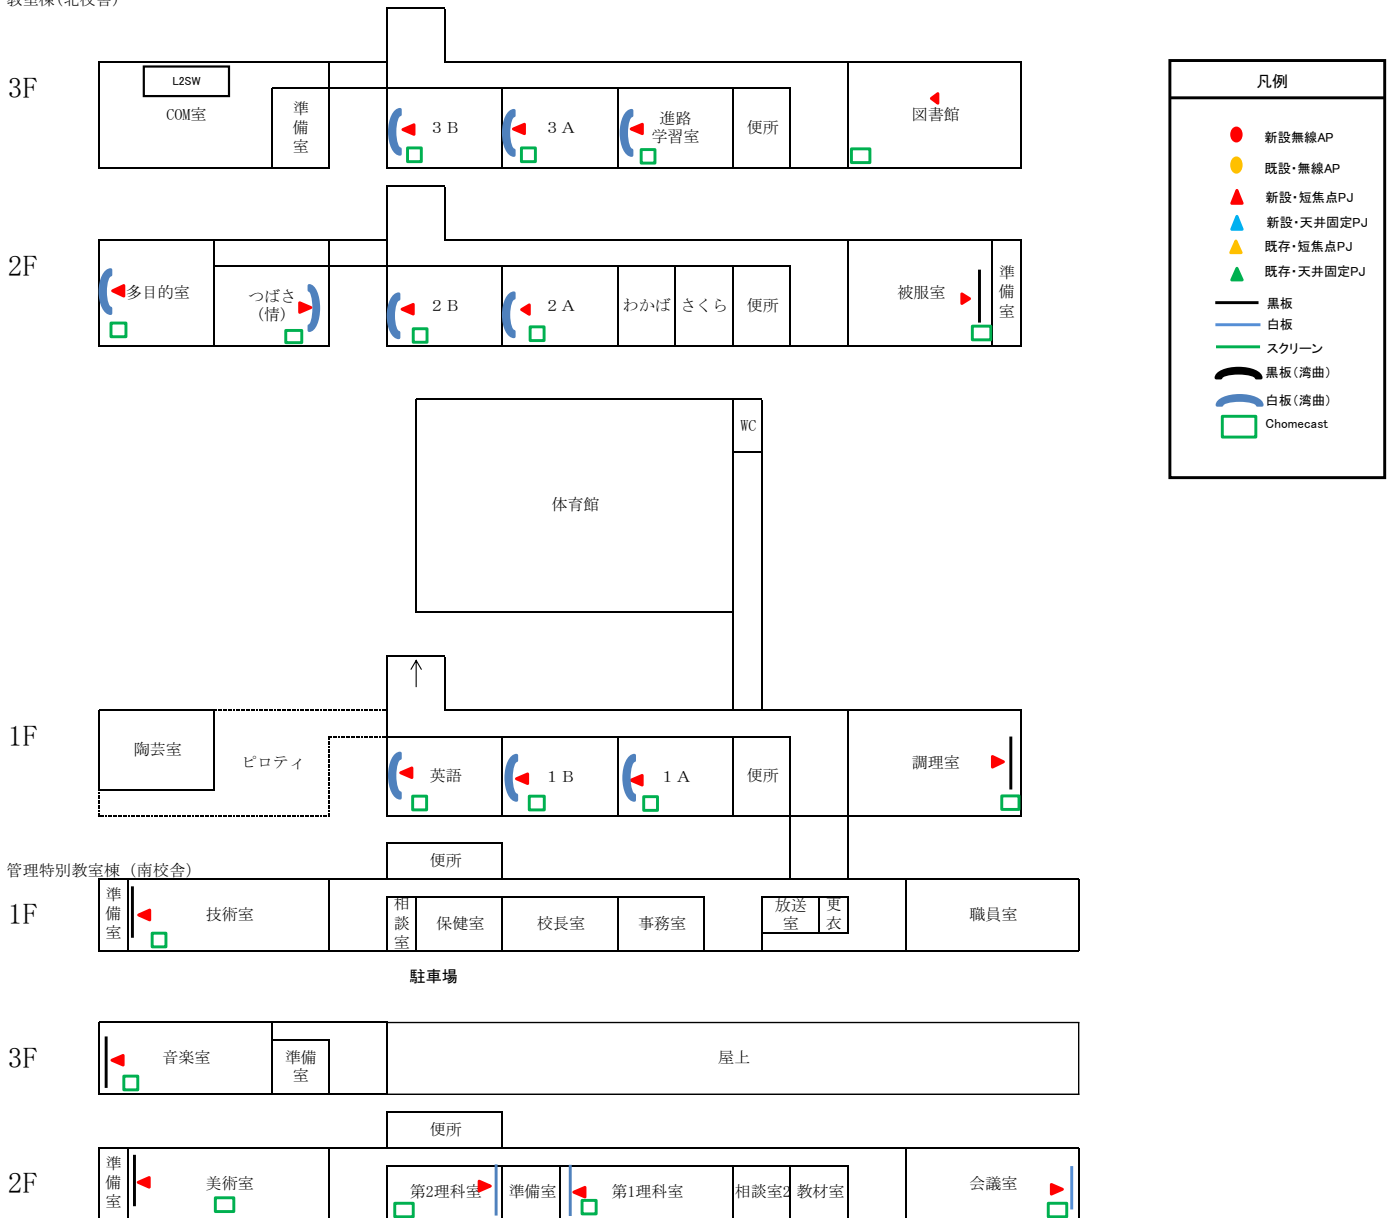

プロジェクト・Chomecast配置図(東中学校)

プロジェクタ・Chomecast配置図(西中学校)

特別教室棟

凡例	
	新設無線AP
	既設・無線AP
	新設・短焦点PJ
	新設・天井固定PJ
	既存・短焦点PJ
	既存・天井固定PJ
	黒板
	白板
	スクリーン
	黒板(湾曲)
	白板(湾曲)
	Chomecast

管理・普通教室棟

凡例

- 新設無線AP
- 既設・無線AP
- ▲ 新設・短焦点PJ
- ▲ 新設・天井固定PJ
- ▲ 既存・短焦点PJ
- ▲ 既存・天井固定PJ
- 黒板
- 白板
- スクリーン
- ⤵ 黒板(湾曲)
- ⤵ 白板(湾曲)
- Chomecast

プロジェクタ・Chomecast配置図(久米中学校)

教室棟(北校舎)

プロジェクタ・Chomecast配置図 (河北中学校)

2F

凡例	
● (Red)	新設無線AP
● (Yellow)	既設無線AP
▲ (Red)	新設短焦点PJ
▲ (Blue)	新設天井固定
▲ (Yellow)	既存短焦点PJ
▲ (Green)	既存天井固定
— (Black)	黒板
— (Blue)	白板
— (Green)	スクリーン
⤵ (Black)	黒板(湾曲)
⤵ (Blue)	白板(湾曲)
□ (Green)	Chomecast

3F

4F

プロジェクタ・Chomecast配置図(鴨川中学校)

教室棟(北校舎)

3F

2F

1F

2F