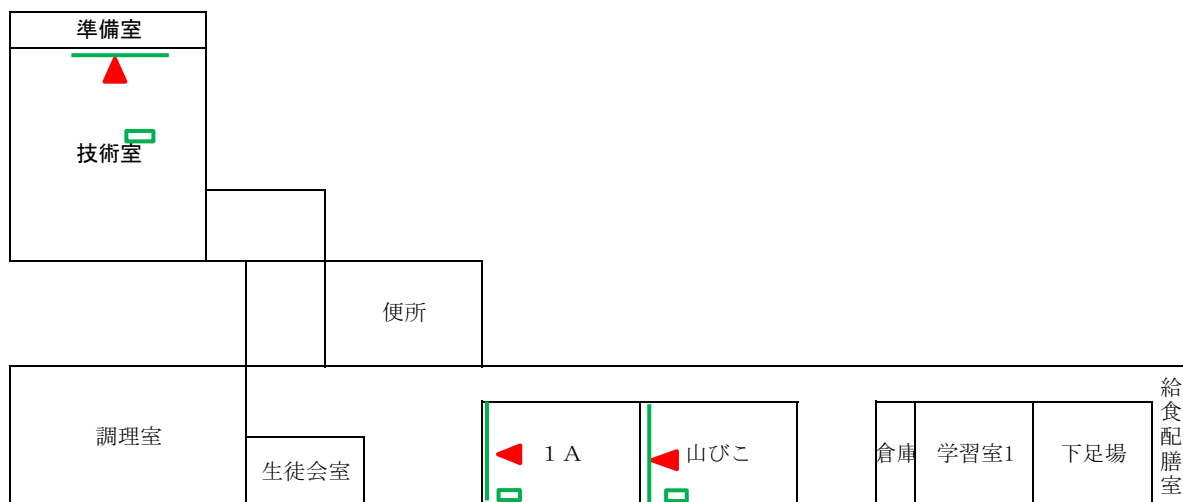

3F

4F

プロジェクタ・Chomecast配置図(鴨川中学校)

教室棟(北校舎)

3F

2F

1F

2F