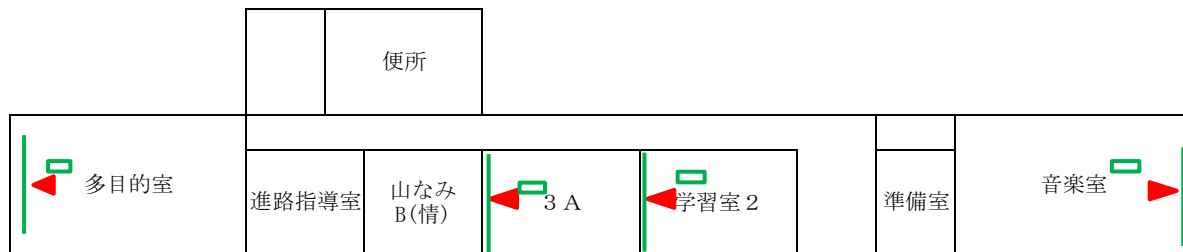

プロジェクタ・Chomecast配置図(久米中学校)

教室棟(北校舎)

プロジェクタ・Chomecast配置図 (河北中学校)

2F

凡例	
● (Red)	新設無線AP
● (Yellow)	既設無線AP
▲ (Red)	新設短焦点PJ
▲ (Blue)	新設天井固定
▲ (Yellow)	既存短焦点PJ
▲ (Green)	既存天井固定
— (Black)	黒板
— (Blue)	白板
— (Green)	スクリーン
⤵ (Black)	黒板(湾曲)
⤵ (Blue)	白板(湾曲)
□ (Green)	Chomecast

3F

4F

プロジェクタ・Chomecast配置図(鴨川中学校)

教室棟(北校舎)

3F

2F

1F

2F