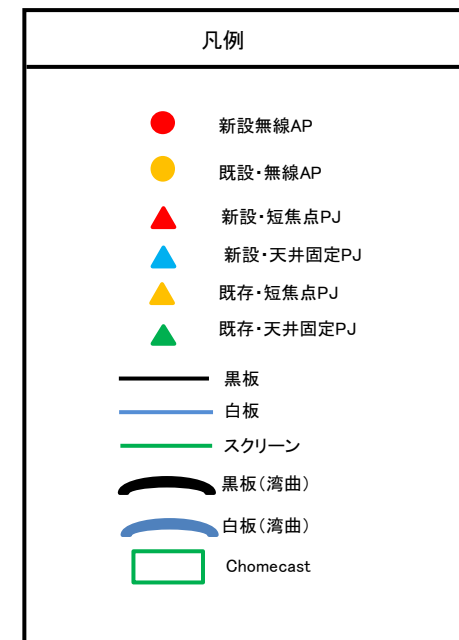

プロジェクタ・Chomecast配置図(久米中学校)

教室棟(北校舎)

プロジェクタ・Chomecast配置図 (河北中学校)

2F

凡例	
● (Red)	新設無線AP
● (Yellow)	既設無線AP
▲ (Red)	新設短焦点PJ
▲ (Blue)	新設天井固定
▲ (Yellow)	既存短焦点PJ
▲ (Green)	既存天井固定
— (Black)	黒板
— (Blue)	白板
— (Green)	スクリーン
⤵ (Black)	黒板(湾曲)
⤵ (Blue)	白板(湾曲)
□ (Green)	Chomecast

3F

4F

プロジェクタ・Chomecast配置図(鴨川中学校)

教室棟(北校舎)

3F

2F

1F

2F