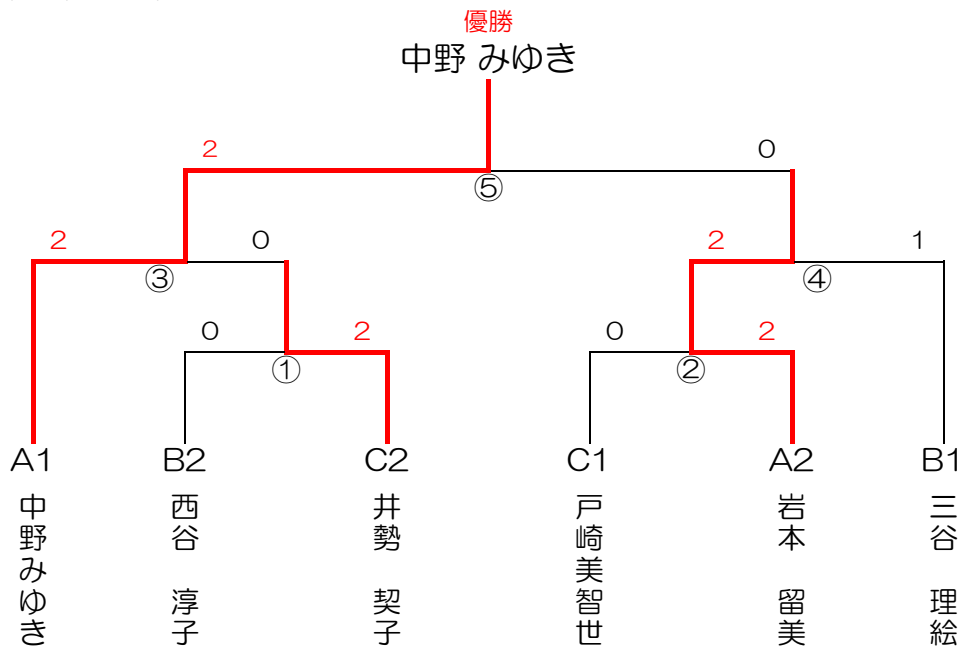

一部女子シングルス

<予選リーグ>

<A>	所属	1	2	3	勝敗	順位
1	中野みゆき	小鴨	2-0	2-0	2-0	1
2	岩本 留美	西郷	0-2	2-0	1-1	2
3	岡崎茅津代	上井	0-2	0-2	0-2	3

1. ②-③
2. ①-③
3. ①-②

<B>	所属	1	2	3	勝敗	順位
1	三谷 理絵	西郷	2-0	2-0	2-0	1
2	西谷 淳子	倉吉 ベテラン	0-2	2-0	1-1	2
3	鳥飼 佳子	関金	0-2	0-2	0-2	3

1. ②-③
2. ①-③
3. ①-②

<C>	所属	1	2	3	勝敗	順位
1					-	
2	戸崎美智世	西郷		2-0	1-0	1
3	井勢 契子	社	0-2		0-1	2

1. ②-③
2. ①-③
3. ①-②

優勝	中野みゆき (小鴨)
準優勝	岩本 留美 (西郷)

<決勝トーナメント>