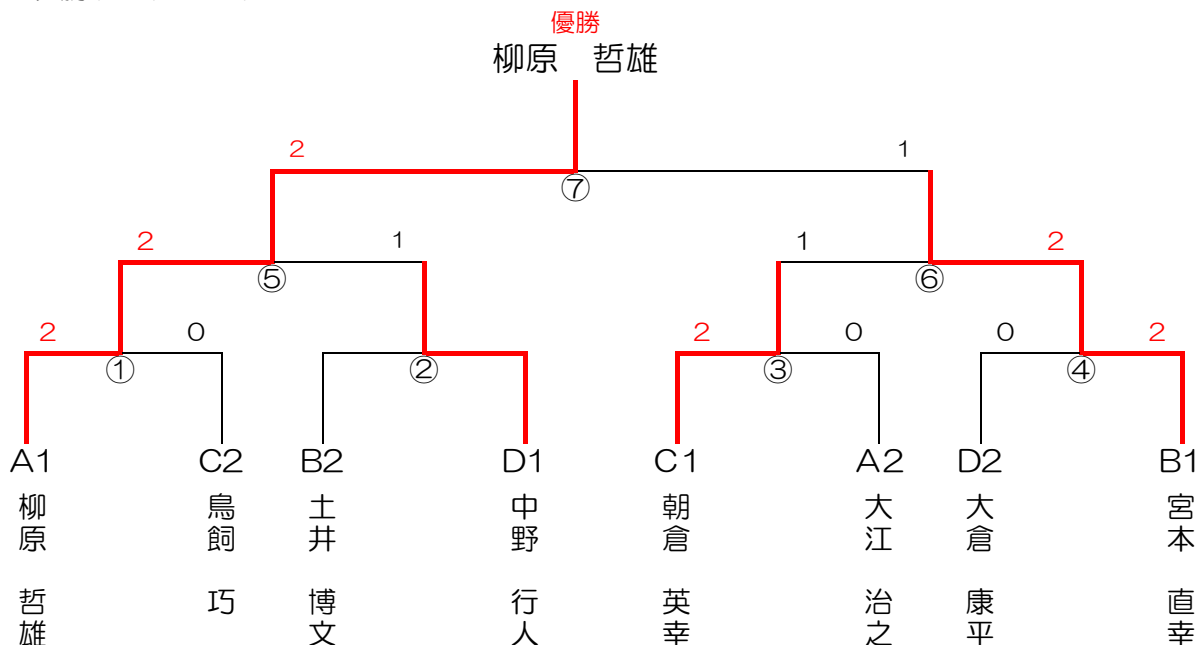

一部男子シングルス

<予選リーグ>

<A>		所属	1	2	3	4	勝敗	順位
1	柳原 哲雄	小鴨	/	2-0	2-0	2-1	3-0	1
2	岡崎 薫	上井	0-2	/	2-1	1-2	1-2	3
3	森田登美雄	社	0-2	1-2	/	1-2	0-3	4
4	大江 治之	関金	1-2	2-1	2-1	/	2-1	2

1. ①-④
2. ②-③
3. ①-③
4. ②-④
5. ③-④
6. ①-②

<B>		所属	1	2	3	勝敗	順位
1	宮本 直幸	西郷	/	2-0		1-0	1
2	土井 博文	上井	0-2	/		0-1	2
3					/		

1. ②-③
2. ①-③
3. ①-②

<C>		所属	1	2	3	勝敗	順位
1	朝倉 英幸	西郷	/	2-0	2-0	2-0	1
2	安藤 節郎	倉吉 ベテラン	0-2	/	1-2	0-2	3
3	鳥飼 巧	関金	0-2	2-1	/	1-1	2

1. ②-③
2. ①-③
3. ①-②

<D>		所属	1	2	3	勝敗	順位
1	中野 行人	小鴨	/	2-0		1-0	1
2	大倉 康平	西郷	0-2	/		0-1	2
3					/		

1. ②-③
2. ①-③
3. ①-②

優勝	柳原 哲雄 (小鴨)
準優勝	宮本 直幸 (西郷)
3 位	中野 行人 (小鴨)
	朝倉 英幸 (西郷)

<決勝トーナメント>