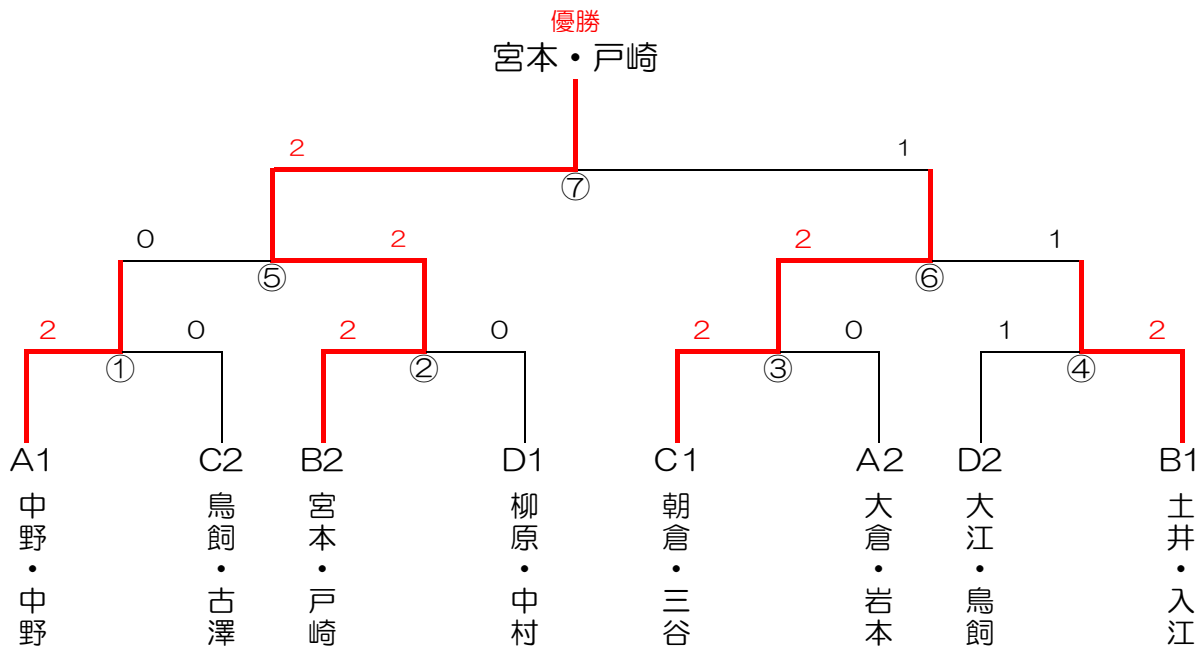

一部混合ダブルス

<予選リーグ>

<A>		所属	1	2	3	勝敗	順位
1	安藤・西谷	倉吉ベテラン	/	0-2	0-2	0-2	3
2	中野・中野	小鴨	2-0	/	2-0	2-0	1
3	大倉・岩本	西郷	2-0	0-2	/	1-1	2

1. ②-③

2. ①-③

3. ①-②

<B>		所属	1	2	3	勝敗	順位
1	宮本・戸崎	西郷	/	0-2	2-1	1-1	2
2	土井・入江	上井	2-0	/	2-1	2-0	1
3	山田・牧原	倉吉ベテラン	1-2	1-2	/	0-2	3

1. ②-③

2. ①-③

3. ①-②

<C>		所属	1	2	3	勝敗	順位
1	朝倉・三谷	西郷	/	2-0	2-0	2-0	1
2	鳥飼・古澤	関金	0-2	/	2-1	1-1	2
3	伊藤・井勢	社	0-2	1-2	/	0-2	3

1. ②-③

2. ①-③

3. ①-②

<D>		所属	1	2	3	勝敗	順位
1	柳原・中村	小鴨	/	2-0	2-0	2-0	1
2	岡崎・岡崎	上井	0-2	/	0-2	0-2	3
3	大江・鳥飼	関金	0-2	2-0	/	1-1	2

1. ②-③

2. ①-③

3. ①-②

優勝	宮本・戸崎 (西郷)
準優勝	朝倉・三谷 (西郷)
3位	中野・中野 (小鴨)
	土井・入江 (上井)

<決勝トーナメント>