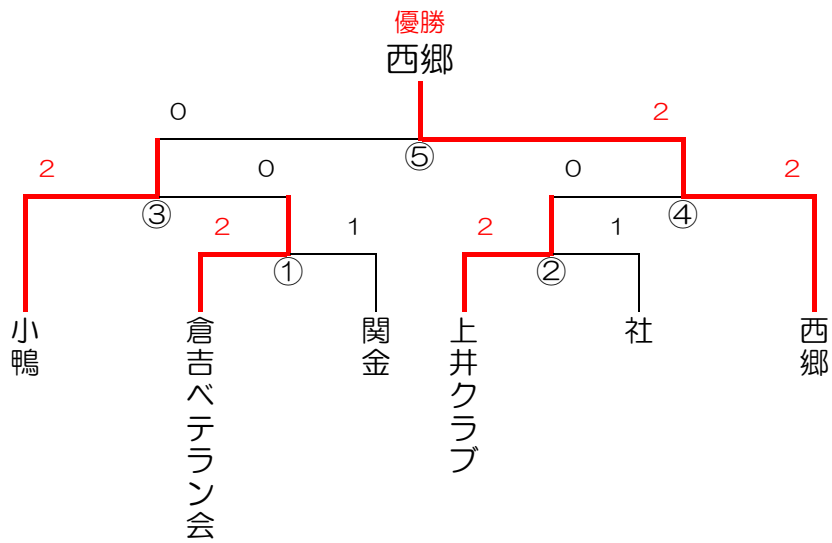

令和3年度倉吉市民体育大会 第18回ラージボール卓球競技の部

期日：令和3年10月24日(日)

場所：社小学校体育館

団体戦（一部）

優 勝	西郷
準 優 勝	小鴨
3 位	倉吉ベテラン会
	上井クラブ

団体戦（二部）

優 勝	GFクラブ
準 優 勝	社

一部混合ダブルス

<予選リーグ>

<A>		所属	1	2	3	勝敗	順位
1	安藤・西谷	倉吉ベテラン	/	0-2	0-2	0-2	3
2	中野・中野	小鴨	2-0	/	2-0	2-0	1
3	大倉・岩本	西郷	2-0	0-2	/	1-1	2

1. ②-③

2. ①-③

3. ①-②

		所属	1	2	3	勝敗	順位
1	宮本・戸崎	西郷	/	0-2	2-1	1-1	2
2	土井・入江	上井	2-0	/	2-1	2-0	1
3	山田・牧原	倉吉ベテラン	1-2	1-2	/	0-2	3