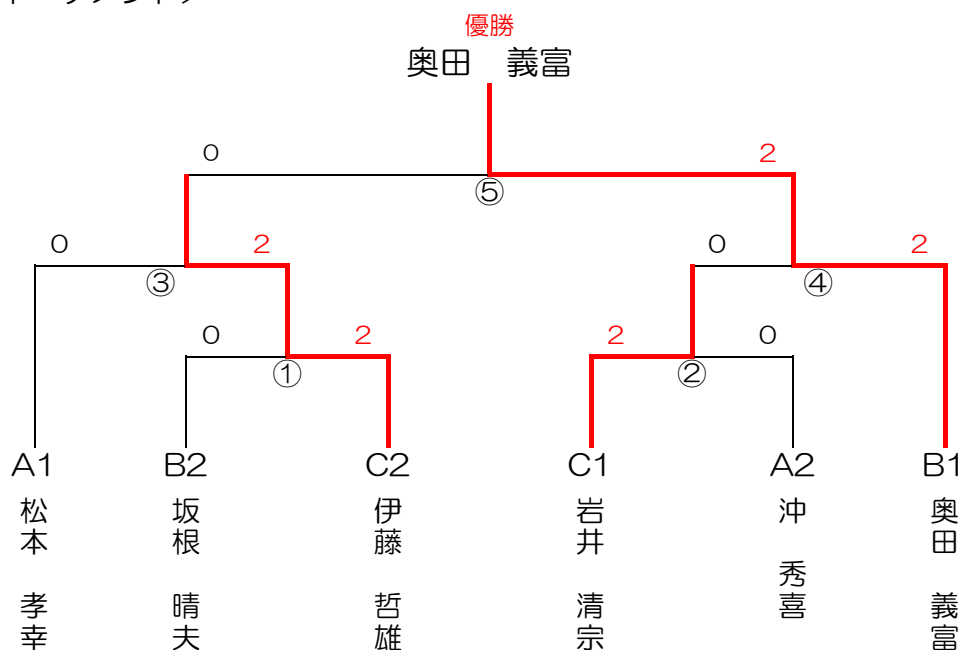

二部男子シングルス

<予選リーグ>

<A>		所属	1	2	3	4	勝敗	順位
1	沖 秀喜	GFクラブ	/	1-2	2-0		1-1	2
2	松本 孝幸	社	2-1	/	2-0		2-0	1
3	山崎 忠丸	明倫	0-2	0-2	/		0-2	3
4						/		

1. ①-④
2. ②-③
3. ①-③
4. ②-④
5. ③-④
6. ①-②

<B>		所属	1	2	3	勝敗	順位
1	奥田 義富	GFクラブ	/	2-0	2-0	2-0	1
2	藤本 育秀	明倫	0-2	/	0-2	0-2	3
3	坂根 晴夫	打吹	0-2	2-0	/	1-1	2

1. ②-③
2. ①-③
3. ①-②

<C>		所属	1	2	3	勝敗	順位
1	伊藤 哲雄	打吹	/	0-2	2-0	1-1	2
2	岩井 清宗	社	2-0	/	2-0	2-0	1
3	田中 英昭	打吹	0-2	0-2	/	0-2	3

1. ②-③
2. ①-③
3. ①-②

優勝	奥田 義富 (GFクラブ)
準優勝	伊藤 哲雄 (打吹)

<決勝トーナメント>