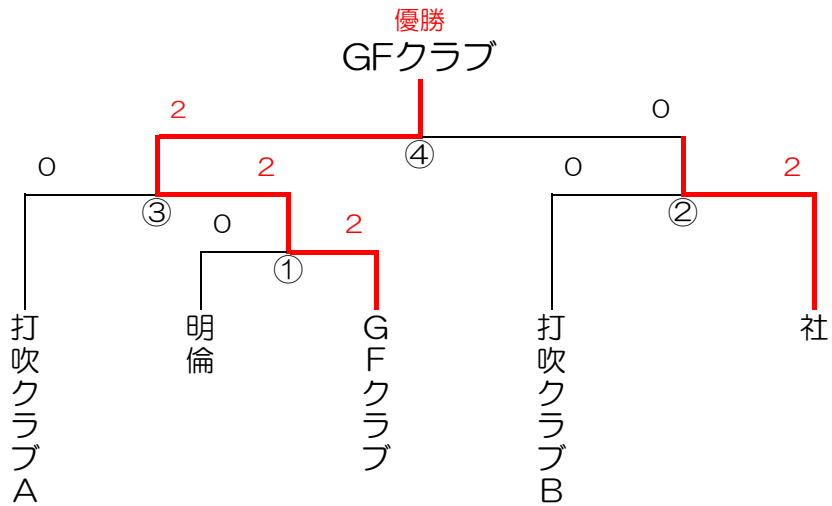

令和3年度倉吉市民体育大会 第18回ラージボール卓球競技の部

期日：令和3年10月24日(日)

場所：社小学校体育館

団体戦（一部）

優 勝	西郷
準 優 勝	小鴨
3 位	倉吉ベテラン会
	上井クラブ

団体戦（二部）

優 勝	GFクラブ
準 優 勝	社

一部混合ダブルス

<予選リーグ>

<A>		所属	1	2	3	勝敗	順位
1	安藤・西谷	倉吉ベテラン	/	0-2	0-2	0-2	3
2	中野・中野	小鴨	2-0	/	2-0	2-0	1
3	大倉・岩本	西郷	2-0	0-2	/	1-1	2

1. ②-③

2. ①-③

3. ①-②

		所属	1	2	3	勝敗	順位
1	宮本・戸崎	西郷	/	0-2	2-1	1-1	2
2	土井・入江	上井	2-0	/	2-1	2-0	1
3	山田・牧原	倉吉ベテラン	1-2	1-2	/	0-2	3