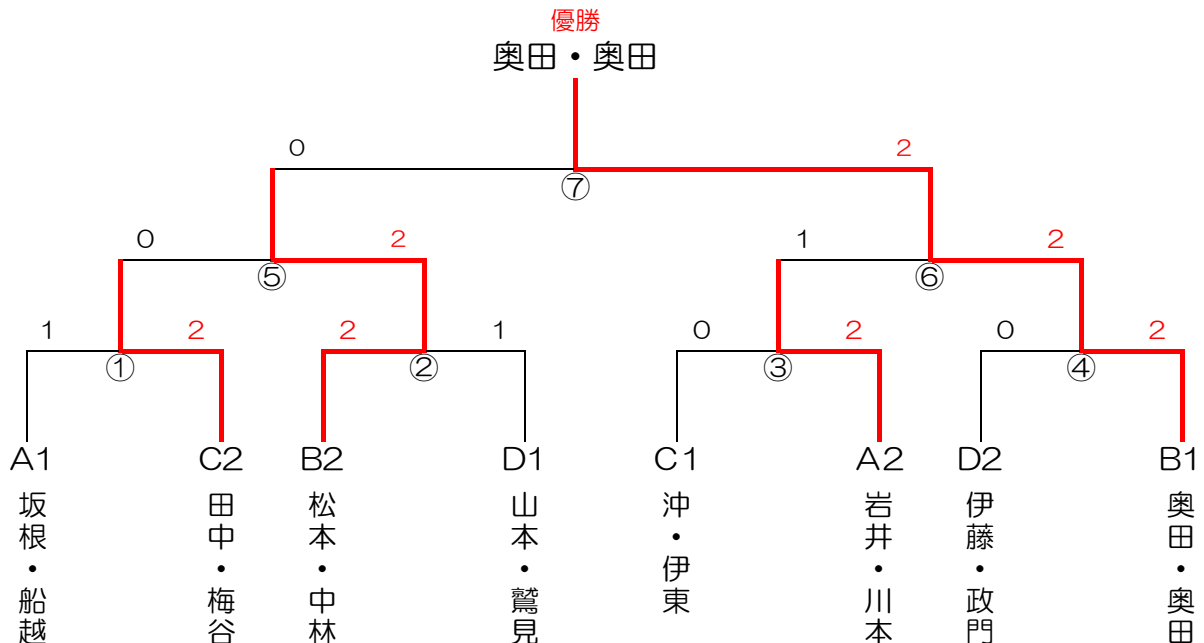

二部混合ダブルス

<予選リーグ>

<A>		所属	1	2	3	4	勝敗	順位
1	坂根・船越	打吹	/	2-0	2-0	2-0	3-0	1
2	岩井・川本	社	0-2	/	2-0	2-0	2-1	2
3	安治・伊藤	打吹	0-2	0-2	/	2-0	1-2	3
4	山崎・遠藤	明倫	0-2	0-2	0-2	/	0-3	4

1. ①-④
2. ②-③
3. ①-③
4. ②-④
5. ③-④
6. ①-②

<B>		所属	1	2	3	勝敗	順位
1	松本・中林	社	/	2-0	0-2	1-1	2
2	吉岡・川本	打吹	0-2	/	0-2	0-2	3
3	奥田・奥田	GFクラブ	2-0	2-0	/	2-0	1

1. ②-③
2. ①-③
3. ①-②

<C>		所属	1	2	3	勝敗	順位
1	沖・伊東	GFクラブ	/	2-1	2-0	2-0	1
2	田中・梅谷	打吹	1-2	/	2-0	1-1	2
3	藤本・清水	明倫	0-2	0-2	/	0-2	3

1. ②-③
2. ①-③
3. ①-②

<D>		所属	1	2	3	勝敗	順位
1	山本・鷺見	社	/	2-0	2-0	2-0	1
2	伊藤・政門	上井	0-2	/	2-0	1-1	2
3	山崎・前田	明倫	0-2	0-2	/	0-2	3

1. ②-③
2. ①-③
3. ①-②

優勝	奥田・奥田 (GFクラブ)
準優勝	松本・中林 (社)
3 位	田中・梅谷 (打吹)
	岩井・川本 (社)

<決勝トーナメント>