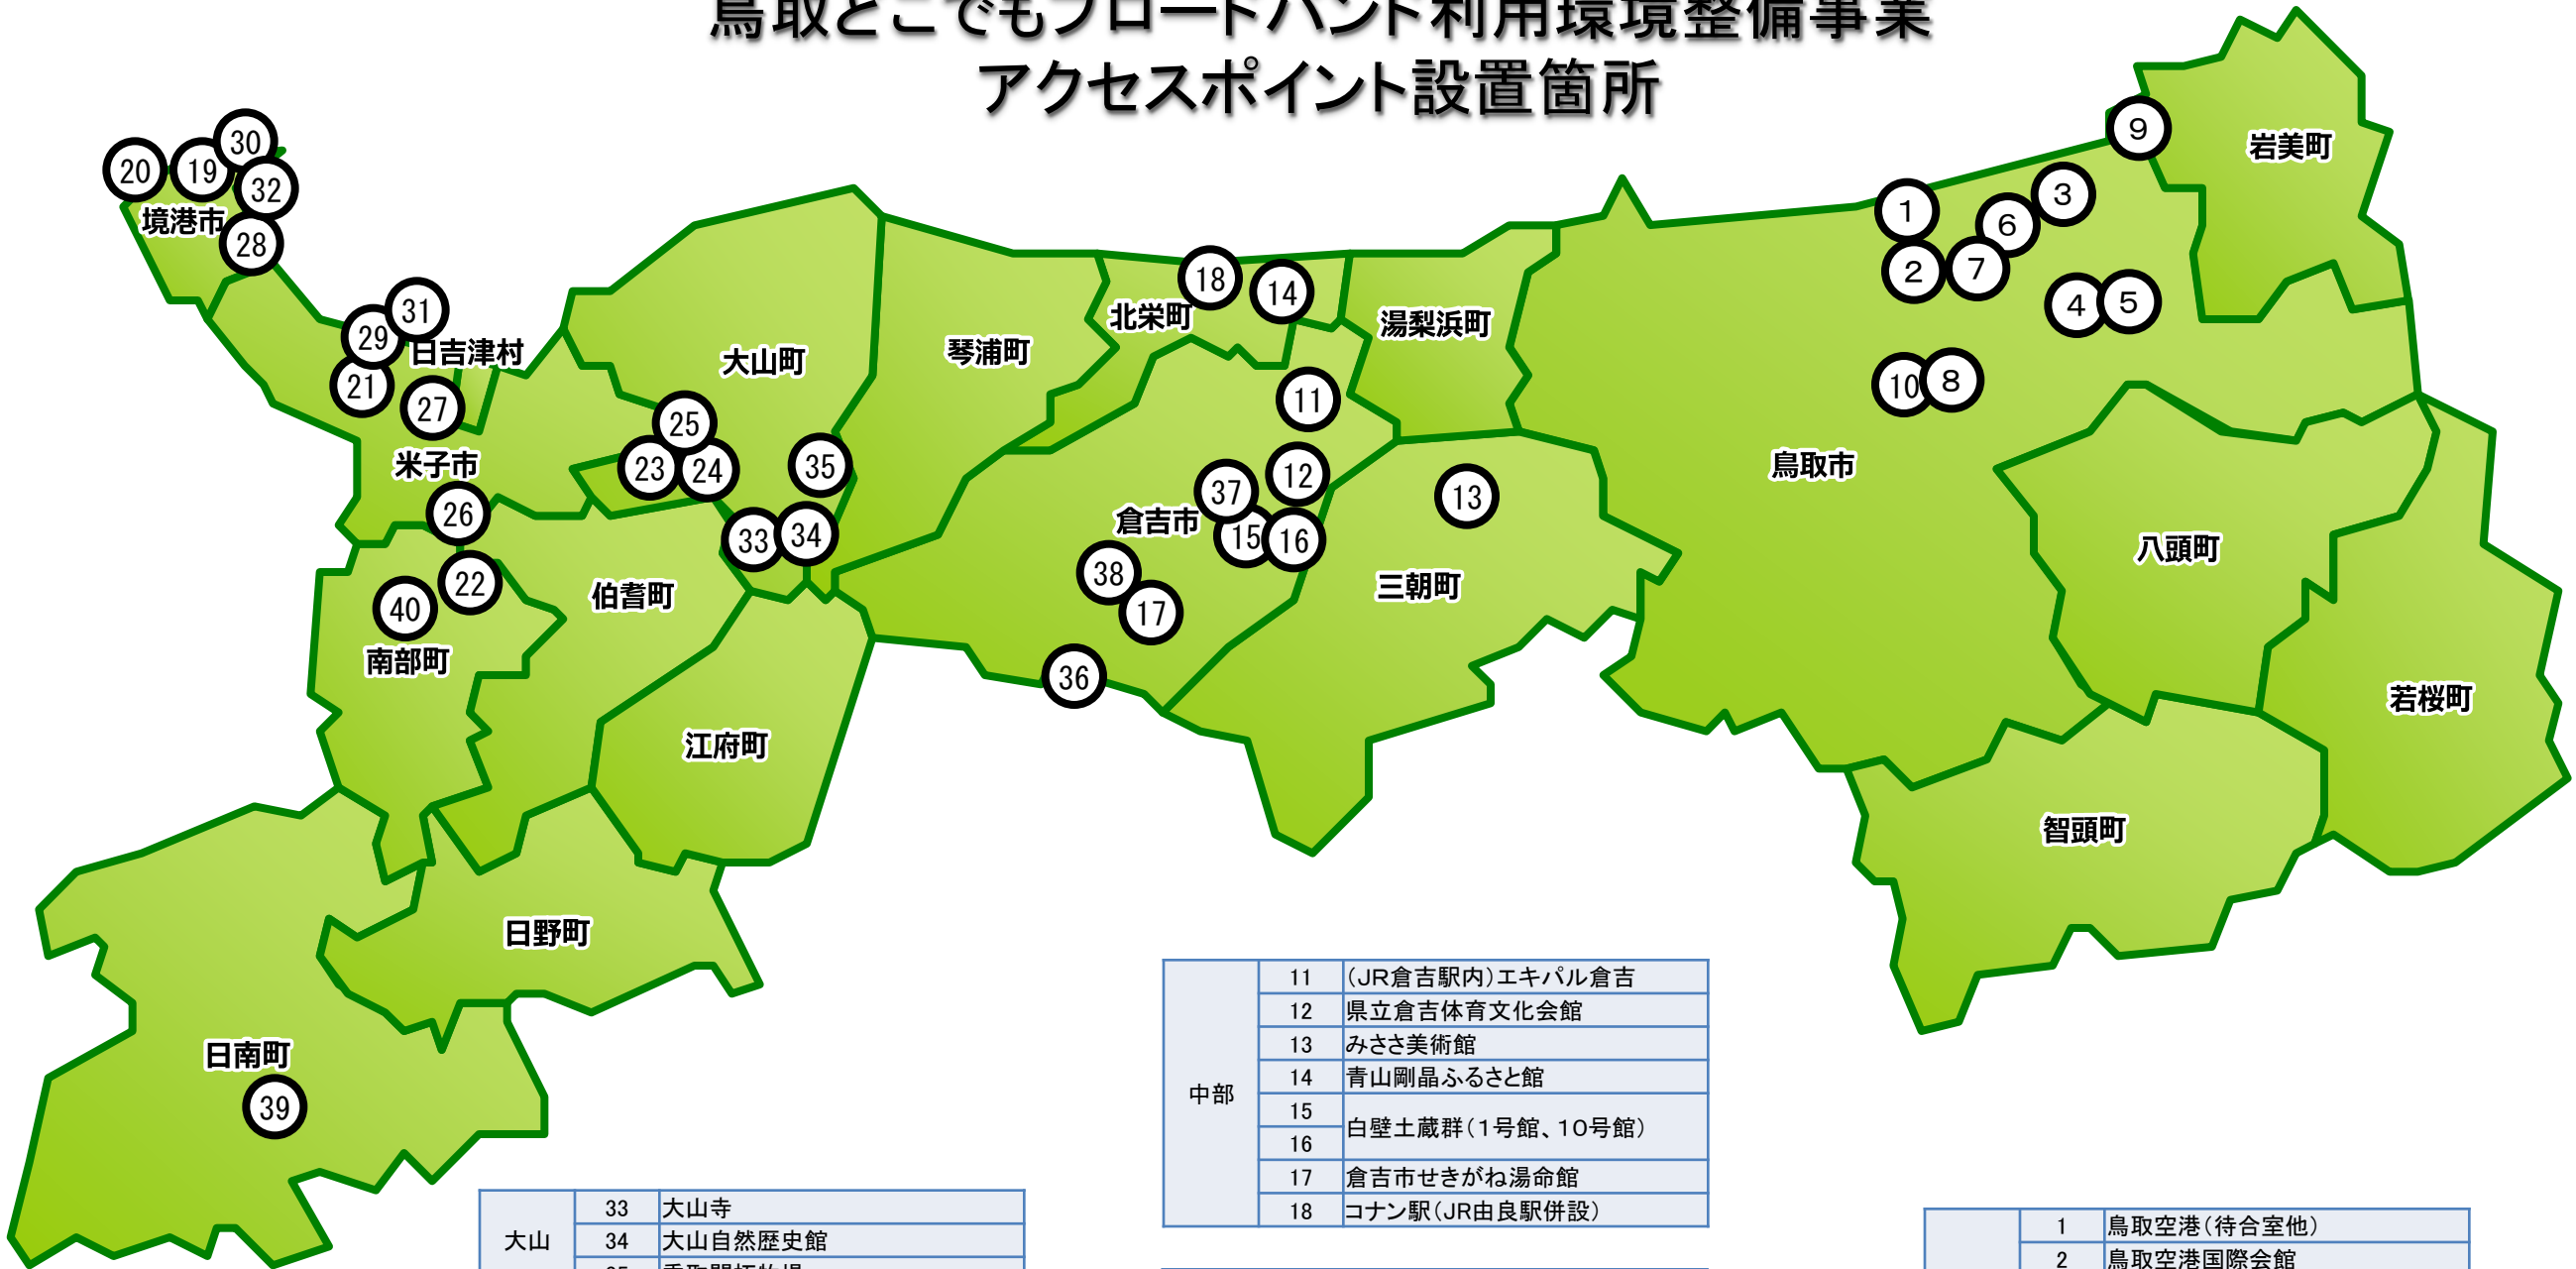

鳥取どこでもブロードバンド利用環境整備事業 アクセスポイント設置箇所

西部	19	水木しげる記念館
	20	夢みなとタワー
	21	皆生温泉(米子市観光センター)
	22	とっとり花回廊
	23	大山乗馬センター
	24	大山トムソーヤ牧場
	25	大山フィールドアスレチック
	26	米子コンベンションセンター(休止中)
	27	米子市民体育館
	28	大漁センターなかうら
	29	芙蓉別館
	30	境港国際旅客ターミナル
31	皆生ツアーデスク	
32	さかいみなと交流館	

大山	33	大山寺
	34	大山自然歴史館
	35	香取開拓牧場

中部	11	(JR倉吉駅内)エキパル倉吉
	12	県立倉吉体育文化会館
	13	みささ美術館
	14	青山剛晶ふるさと館
	15	白壁土蔵群(1号館、10号館)
	16	倉吉市せきがね湯命館
	17	倉吉市せきがね湯命館
18	コナン駅(JR由良駅併設)	

道の駅	36	犬狹
-----	----	----

官公署	37	倉吉市役所
	38	倉吉市関金庁舎
	39	日南町役場
	40	南部町立図書館

東部	1	鳥取空港(待合室他)
	2	鳥取空港国際会館
	3	鳥取砂丘(砂丘事務所)
	4	子どもの国
	5	わらべ館
	6	かにっこ館
	7	わったいな
	8	県民体育館
	9	山陰松島遊覧
	10	響きの森