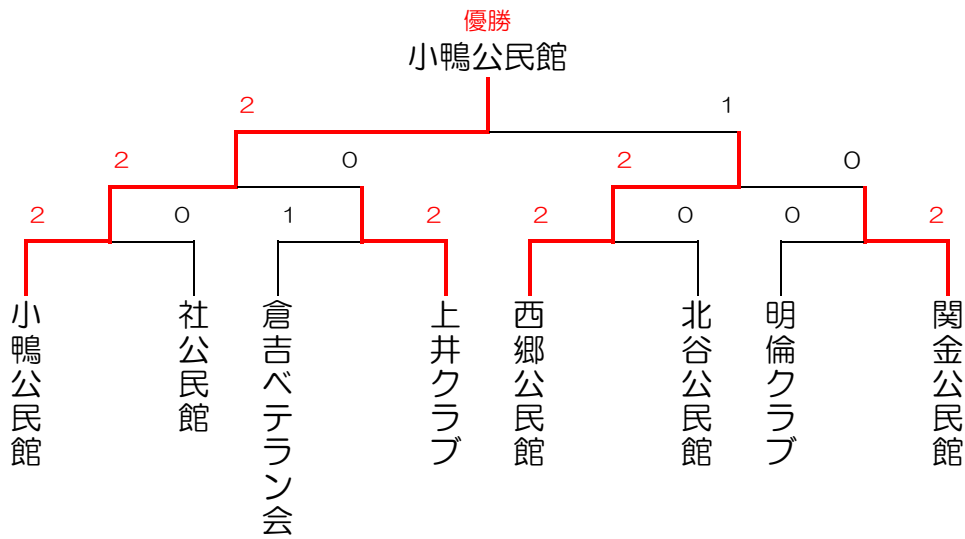

令和2年度倉吉市民体育大会 第17回ラージボール卓球競技の部

期日：令和2年10月11日(日)

場所：社小学校体育館

団体戦（一部）

優勝	小鴨公民館
準優勝	西郷公民館
3位	上井クラブ
	関金公民館

団体戦（二部）

優勝	打吹クラブA
準優勝	社公民館
3位	打吹クラブC
	打吹クラブB

一部混合ダブルス

<予選リーグ>

<A>		所属	1	2	3	4	勝敗	順位
1	中野・中野	小鴨	/	2-0	2-1	2-1	3-0	1
2	伊藤・井勢	社	0-2	/	0-2	2-0	1-2	3
3	土井・戸崎	上井	1-2	2-0	/	2-0	2-1	2
4	渋谷・中村	倉吉ベテラン	1-2	0-2	0-2	/	0-3	4

		所属	1	2	3	勝敗	順位
1	柳原・吉田	小鴨	/	2-0	2-0	2-0	1
2	山田・古澤	倉吉ベテラン	0-2	/	2-0	1-1	2
3	渡辺・牧原	北谷	0-2	0-2	/	0-2	3