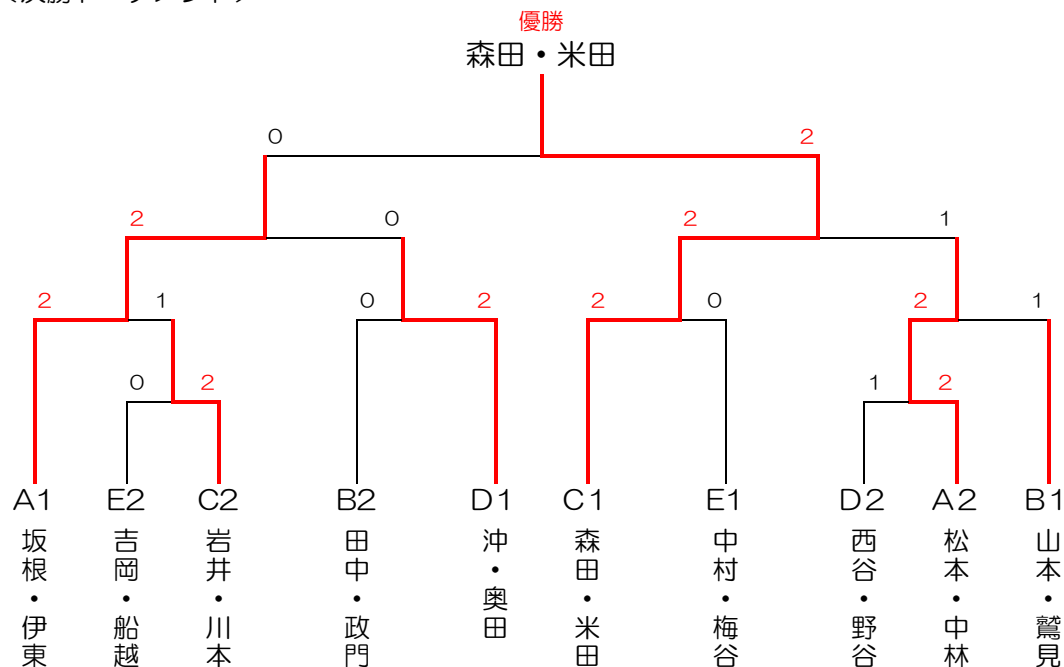

二部混合ダブルス

<予選リーグ>

<A>		所属	1	2	3	勝敗	順位
1	松本・中林	社	/	1-2	2-0	1-1	2
2	坂根・伊東	打吹	2-1	/	2-0	2-0	1
3	谷澤・清水	明倫	0-2	0-2	/	0-2	3

<B>		所属	1	2	3	勝敗	順位
1	山本・鷺見	社	/	2-1	2-0	2-0	1
2	田中・政門	打吹	1-2	/	2-0	1-1	2
3	山崎・山崎	明倫	0-2	0-2	/	0-2	3

<C>		所属	1	2	3	勝敗	順位
1	岩井・川本	社	/	1-2	2-1	1-1	2
2	森田・米田	打吹	2-1	/	2-0	2-0	1
3	清水・遠藤	明倫	1-2	0-2	/	0-2	3

<D>		所属	1	2	3	勝敗	順位
1	西谷・野谷	北谷	/	0-2	2-0	1-1	2
2	沖・奥田	打吹	2-0	/	2-0	2-0	1
3	西田・西田	上灘	0-2	0-2	/	0-2	3

<E>		所属	1	2	3	4	勝敗	順位
1	吉岡・船越	打吹	/	1-2		2-0	1-1	2
2	中村・梅谷	打吹	2-1	/		2-0	2-0	1
3					/		-	
4	竺原・河井	上灘	0-2	0-2		/	0-2	3

優勝	森田・米田 (打吹クラブ)
準優勝	坂根・伊東 (打吹クラブ)
3位	松本・中林 (社公民館)
	沖・奥田 (打吹クラブ)

<決勝トーナメント>