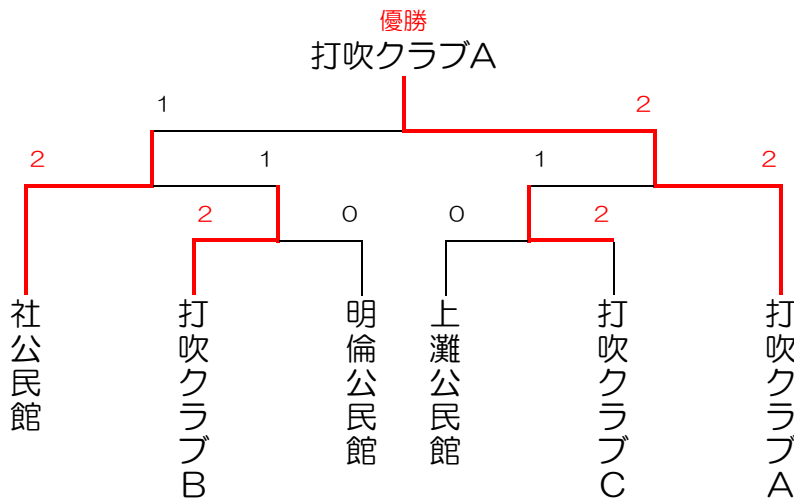

令和2年度倉吉市民体育大会 第17回ラージボール卓球競技の部

期日：令和2年10月11日(日)

場所：社小学校体育館

団体戦（一部）

優勝	小鴨公民館
準優勝	西郷公民館
3位	上井クラブ
	関金公民館

団体戦（二部）

優勝	打吹クラブA
準優勝	社公民館
3位	打吹クラブC
	打吹クラブB

一部混合ダブルス

<予選リーグ>

<A>		所属	1	2	3	4	勝敗	順位
1	中野・中野	小鴨	/	2-0	2-1	2-1	3-0	1
2	伊藤・井勢	社	0-2	/	0-2	2-0	1-2	3
3	土井・戸崎	上井	1-2	2-0	/	2-0	2-1	2
4	渋谷・中村	倉吉ベテラン	1-2	0-2	0-2	/	0-3	4

		所属	1	2	3	勝敗	順位
1	柳原・吉田	小鴨	/	2-0	2-0	2-0	1
2	山田・古澤	倉吉ベテラン	0-2	/	2-0	1-1	2
3	渡辺・牧原	北谷	0-2	0-2	/	0-2	3