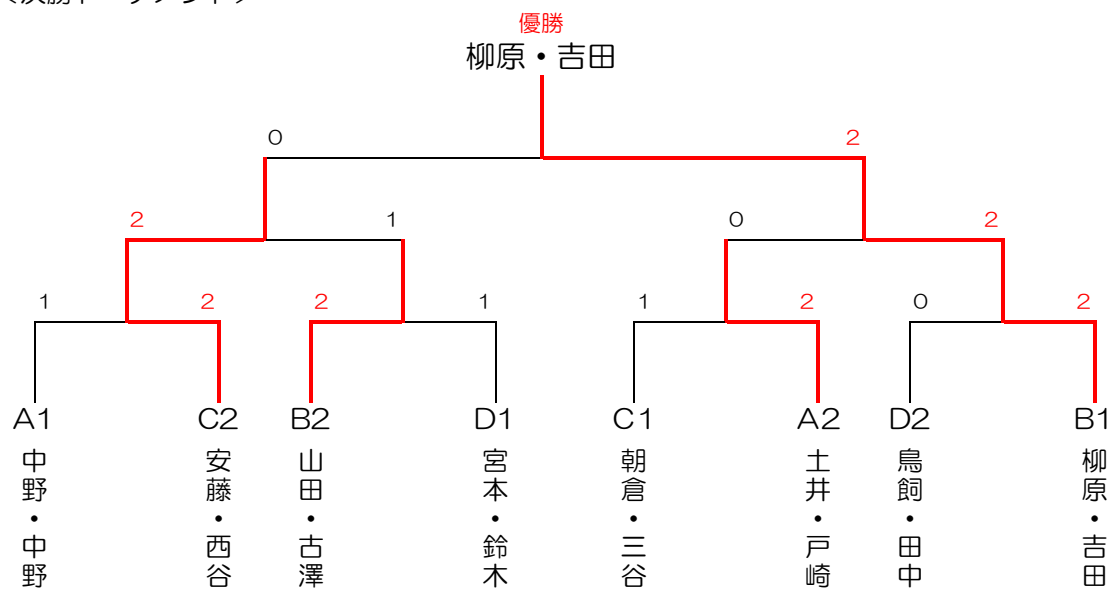

一部混合ダブルス

<予選リーグ>

<A>		所属	1	2	3	4	勝敗	順位
1	中野・中野	小鴨	/	2-0	2-1	2-1	3-0	1
2	伊藤・井勢	社	0-2	/	0-2	2-0	1-2	3
3	土井・戸崎	上井	1-2	2-0	/	2-0	2-1	2
4	渋谷・中村	倉吉ベテラン	1-2	0-2	0-2	/	0-3	4

<B>		所属	1	2	3	勝敗	順位
1	柳原・吉田	小鴨	/	2-0	2-0	2-0	1
2	山田・古澤	倉吉ベテラン	0-2	/	2-0	1-1	2
3	渡辺・牧原	北谷	0-2	0-2	/	0-2	3

<C>		所属	1	2	3	勝敗	順位
1	朝倉・三谷	西郷	/	2-0	2-0	2-0	1
2	大江・鳥飼	関金	0-2	/	0-2	0-2	3
3	安藤・西谷	倉吉ベテラン	0-2	2-0	/	1-1	2

<D>		所属	1	2	3	勝敗	順位
1	岡崎・入江	上井	/	0-2	0-2	0-2	3
2	鳥飼・田中	関金	2-0	/	0-2	1-1	2
3	宮本・鈴木	西郷	2-0	2-0	/	2-0	1

優勝	柳原・吉田 (小鴨公民館)
準優勝	安藤・西谷 (倉吉ベテラン会)
3位	土井・戸崎 (上井クラブ)
	山田・古澤 (倉吉ベテラン会)

<決勝トーナメント>