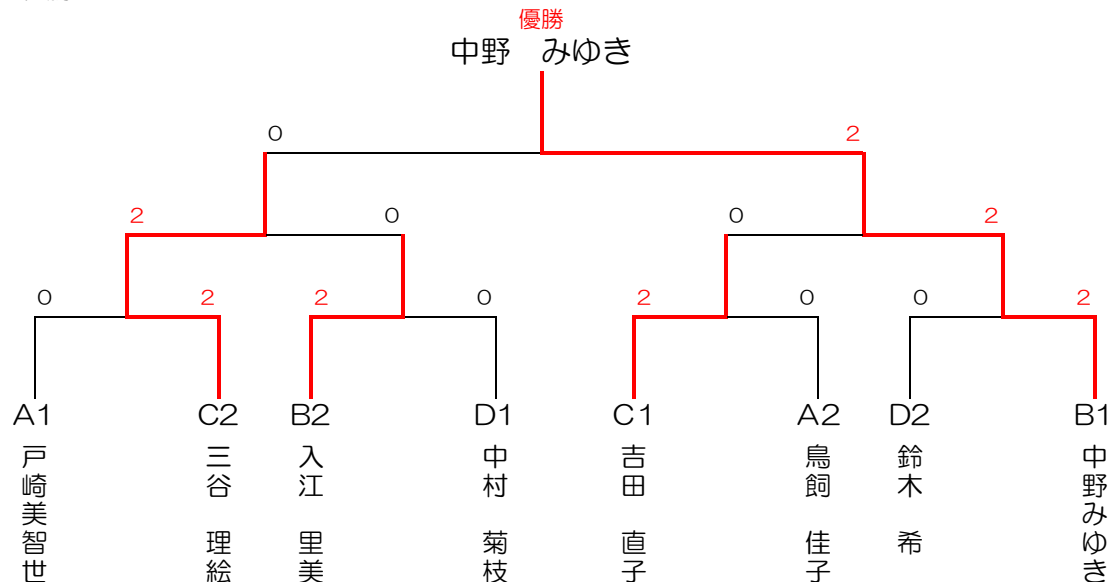

一部女子シングルス

<予選リーグ>

<A>		所属	1	2	3	勝敗	順位
1	戸崎美智世	上井	/	2-0	2-0	2-0	1
2	鳥飼 佳子	関金	0-2	/	2-0	1-1	2
3	牧原千恵子	北谷	0-2	0-2	/	0-2	3

<B>		所属	1	2	3	勝敗	順位
1	中野みゆき	小鴨	/	2-0	2-0	2-0	1
2	入江 里美	上井	0-2	/	2-0	1-1	2
3	西谷 淳子	倉吉ベテラン	0-2	0-2	/	0-2	3

<C>		所属	1	2	3	勝敗	順位
1	吉田 直子	小鴨	/	2-0	2-0	2-0	1
2	三谷 理絵	西郷	0-2	/	2-0	1-1	2
3	古澤 彰子	倉吉ベテラン	0-2	0-2	/	0-2	3

<D>		所属	1	2	3	勝敗	順位
1	中村 菊枝	倉吉ベテラン	/	2-1	2-1	2-0	1
2	鈴木 希	西郷	1-2	/	2-0	1-1	2
3	野谷美恵子	北谷	1-2	0-2	/	0-2	3

優勝	中野みゆき (小鴨公民館)
準優勝	三谷 理絵 (西郷公民館)
3 位	吉田 直子 (小鴨公民館)
	入江 里美 (上井クラブ)

<決勝トーナメント>