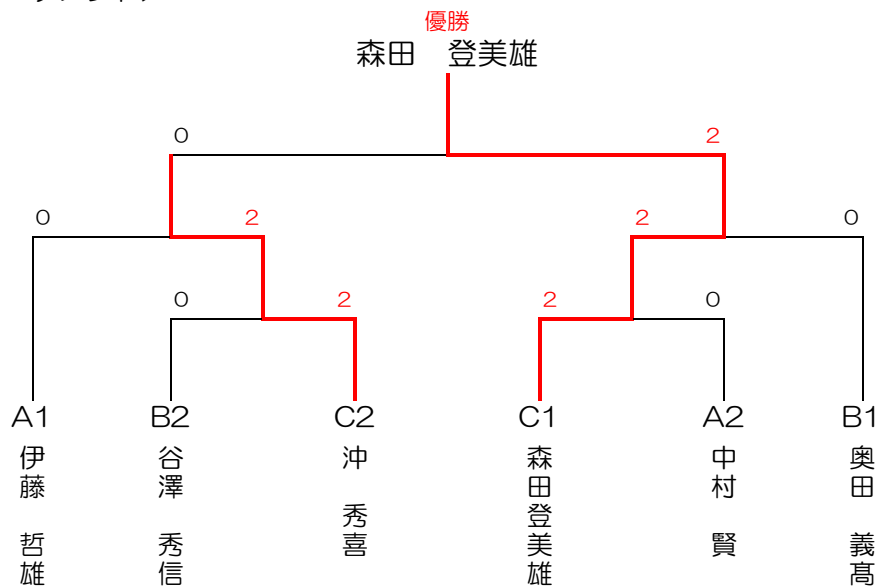

二部男子シングルス

<予選リーグ>

<A>		所属	1	2	3	4	勝敗	順位
1	伊藤 哲雄	上井	/	2-0	2-0	2-0	3-0	1
2	中村 賢	打吹	0-2	/	2-1	2-0	2-1	2
3	進木 勇樹	関金	0-2	1-2	/	2-1	1-2	3
4	藤本 育秀	明倫	0-2	0-2	1-2	/	0-3	4

<B>		所属	1	2	3	勝敗	順位
1	西谷 英男	北谷	/	0-2	0-2	0-2	3
2	谷澤 秀信	明倫	2-0	/	0-2	1-1	2
3	奥田 義高	打吹	2-0	2-0	/	2-0	1

<C>		所属	1	2	3	4	勝敗	順位
1	西田 滋	上灘	/	0-2	0-2	0-2	0-3	4
2	沖 秀喜	打吹	2-0	/	2-0	1-2	2-1	2
3	山崎 忠丸	明倫	2-0	0-2	/	0-2	1-2	3
4	森田登美雄	打吹	2-0	2-1	2-0	/	3-0	1

優勝	森田登美雄 (打吹クラブ)
準優勝	沖 秀喜 (打吹クラブ)
3 位	奥田 義高 (打吹クラブ)
	伊藤 哲雄 (上井クラブ)

<決勝トーナメント>