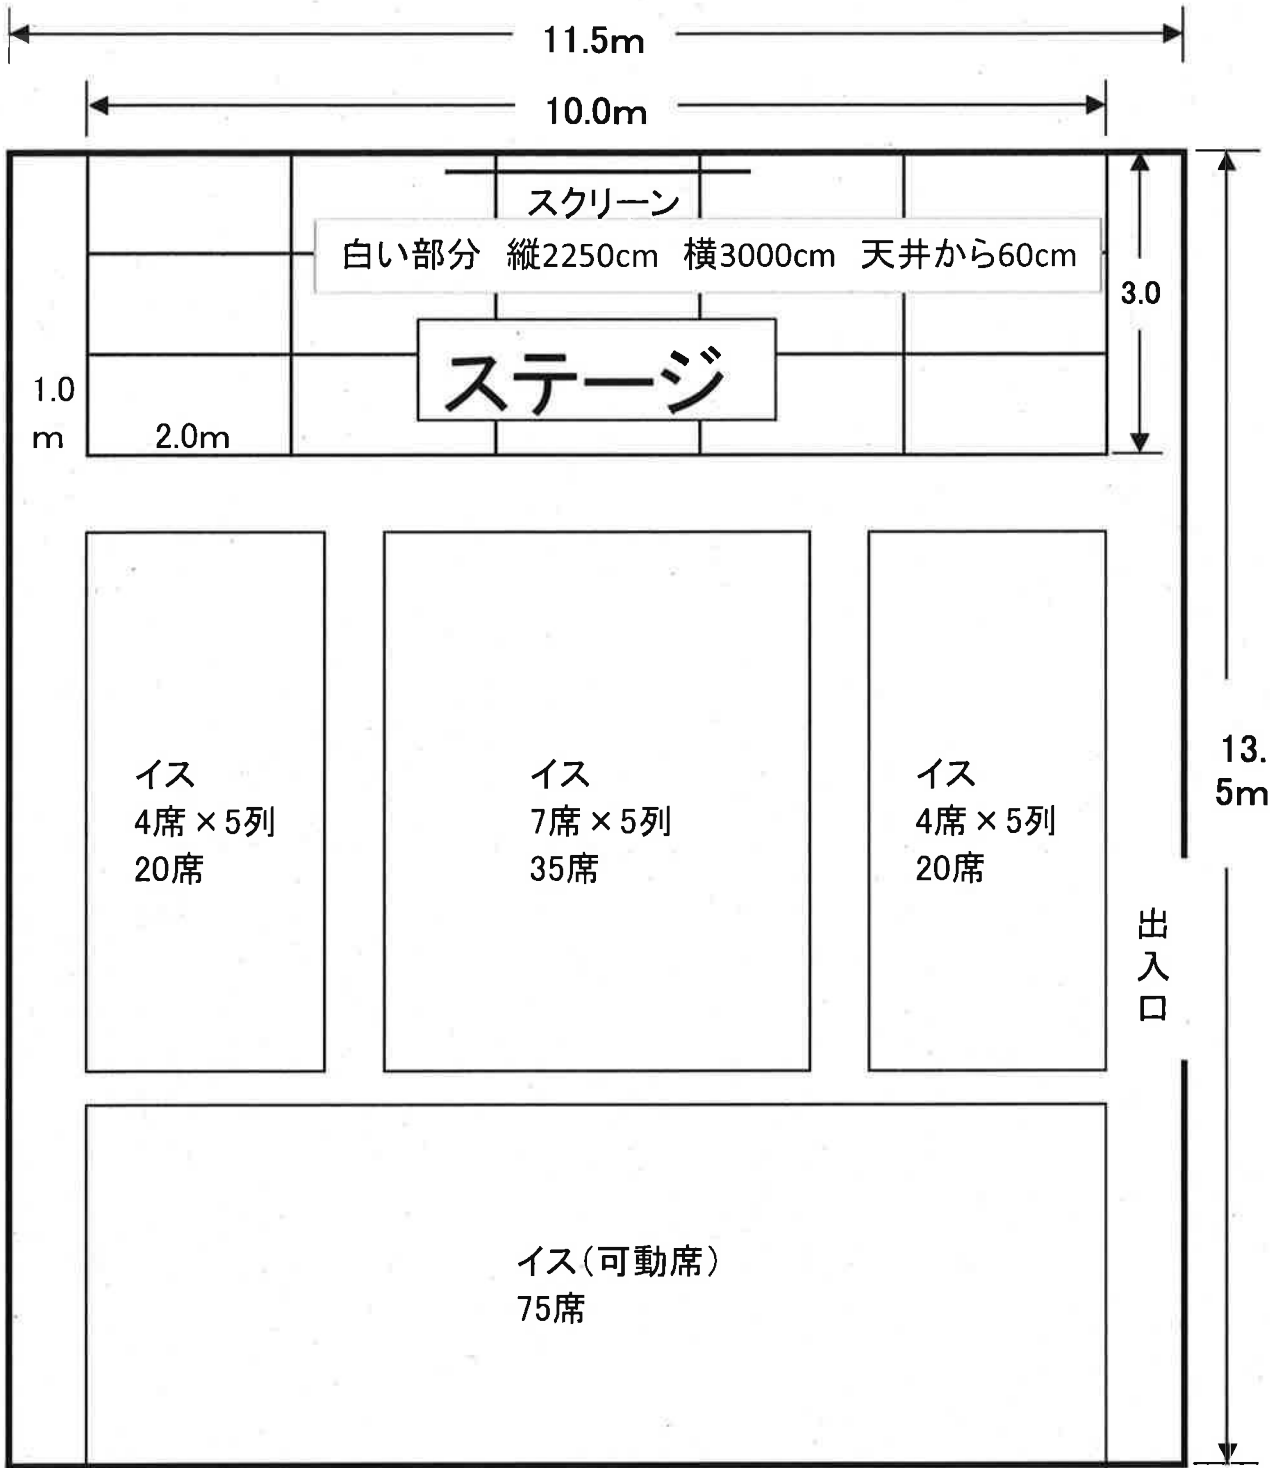

視聴覚ホール

机

縦0.45m
横1.80m

有線マイク
ワイヤレスマイク
ピンマイク

イ イ イ

縦0.55m
横0.55m
20脚

3本
1本
1本

演台

縦0.45m
横1.20m

司会台

□

縦0.40m
横0.50m

花台

□

縦0.40m
横0.50m